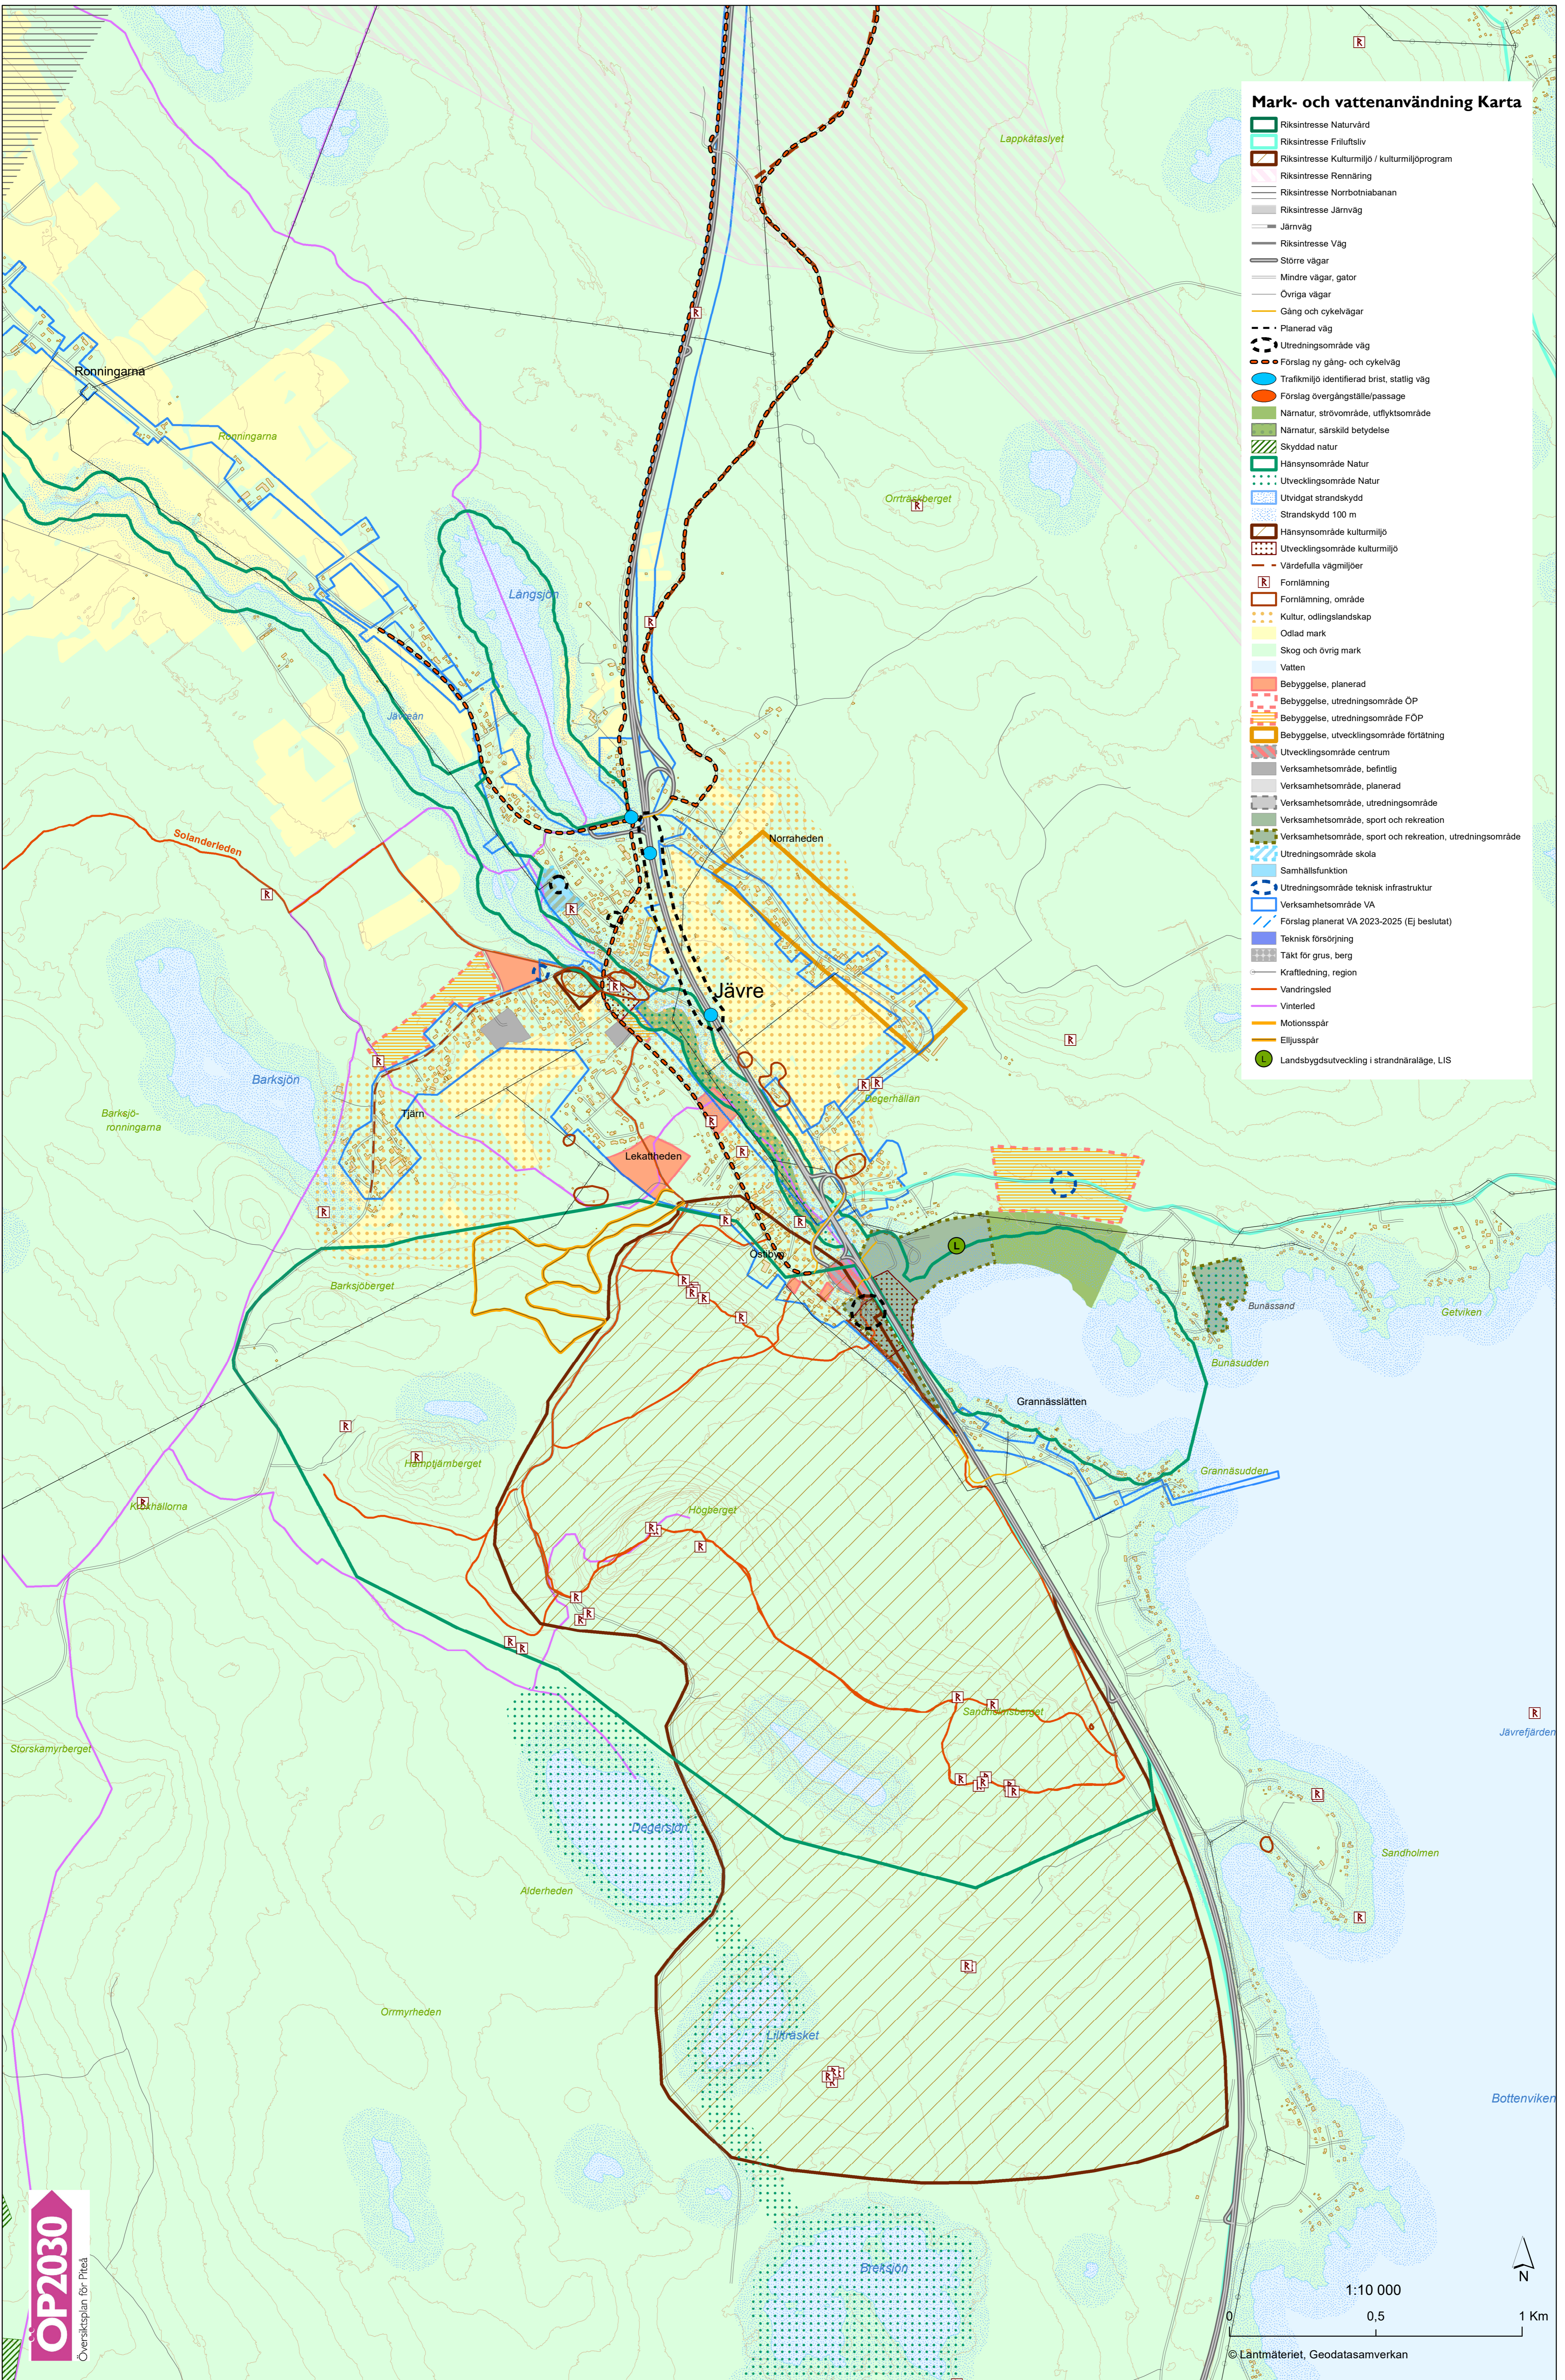

FÖP Fördjupad översiktsplan Landsbygdscentra

ÖP2030
Översiktsplan för Piteå

1:10 000
0 0,5 1 Km
© Lantmäteriet, Geodatasamverkan