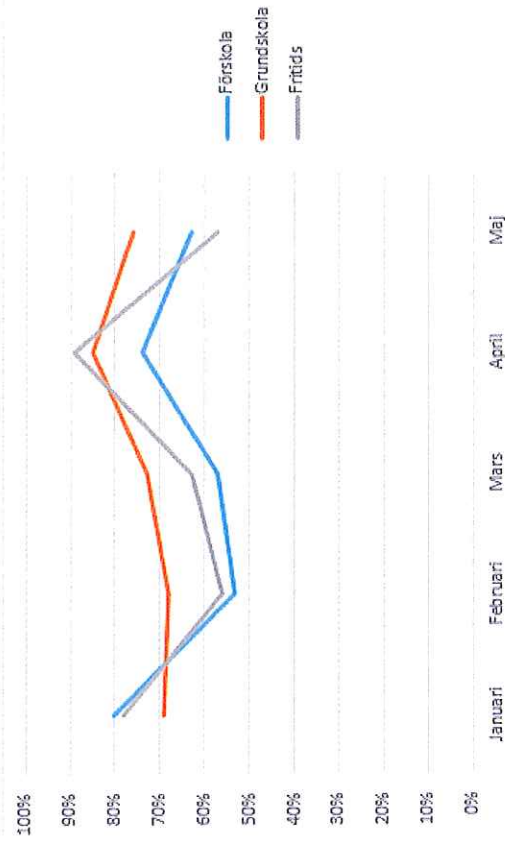

Bilaga BUN § 95

Utbildningsförvaltningen

Vikariestatistik

Januari – Maj

Piteå kommun

6022 C.G.

Sammanställning

Tillsatta pass

GR C.G.

Beställningsorsaker

Beställningsorsak	Procent
1 Sjukdom	50,46%
Vård av barn	13,59%
Semester	11,90%
Utbildning	5,44%
Tjänstledighet	5,23%
Annat arbete	2,96%
Fackligt uppdrag	2,42%
Extra resurs	2,21%
Föräldraledighet	2,07%
Möte	1,34%
EA dagar	1,03%
Närståendevård	0,45%
Kompledig	0,40%
Behov grund/ Vakant	0,33%
Introduktion	0,19%
Extra vak	0,00%
Summa	4261