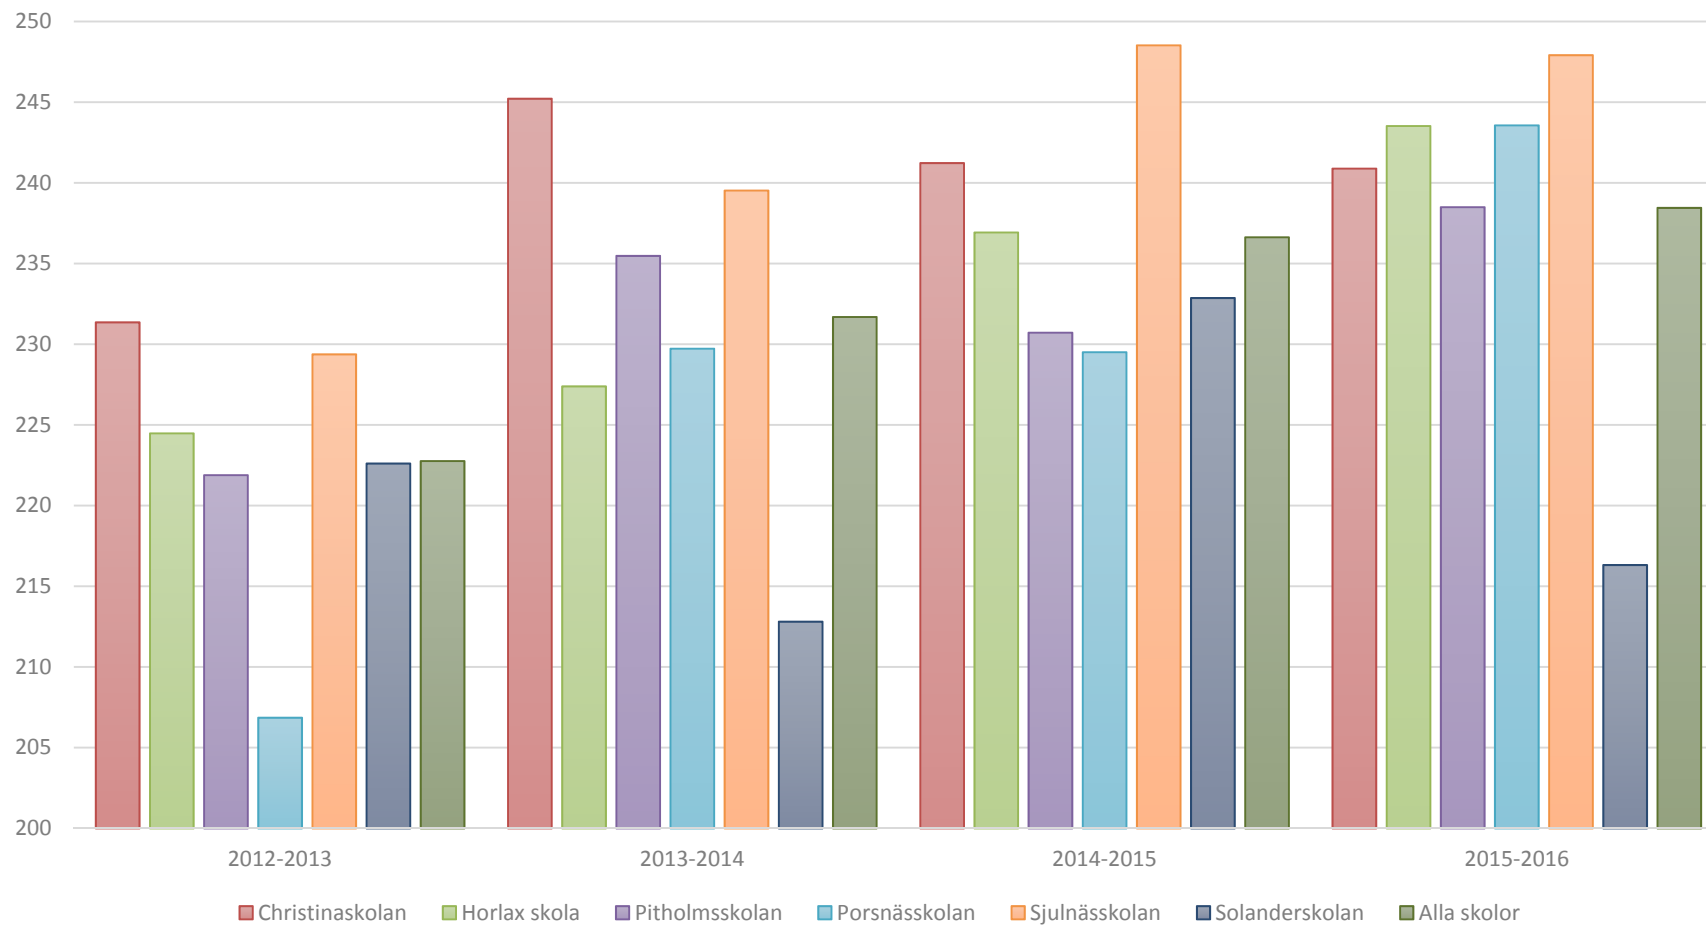

### Meritvärden 2015/2016

Jämförelse mellan nationell statistik "SIRIS" och Piteå kommun

### Meritvärden per läsår