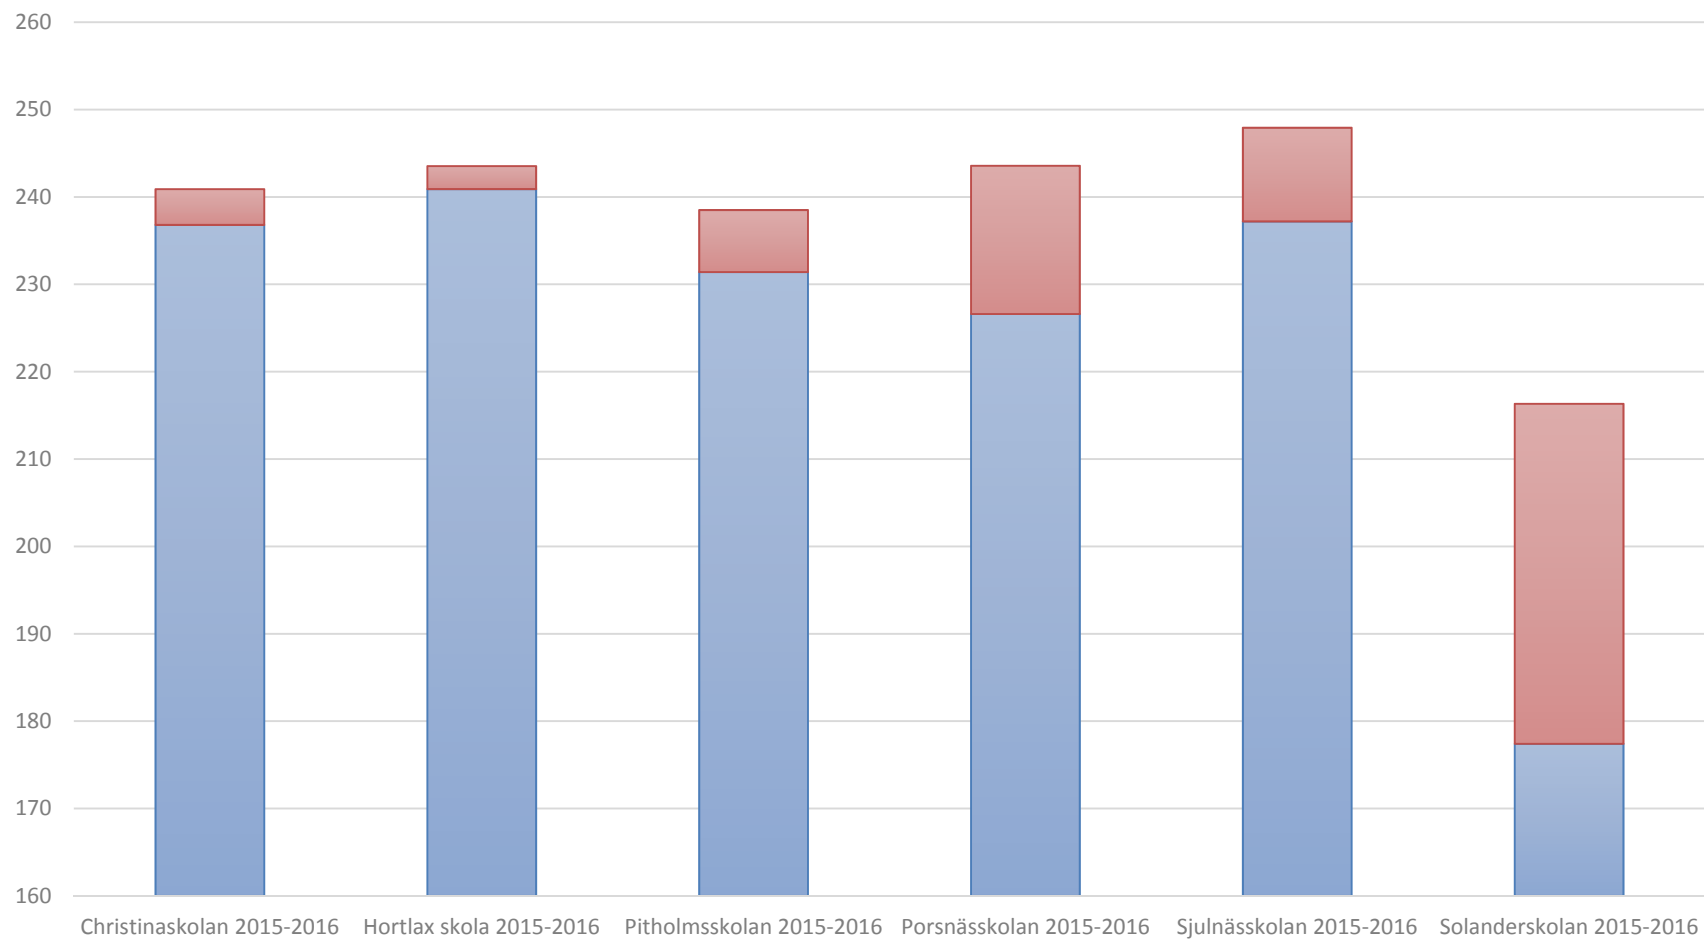

Piteå kommun

Meritvärden 2015/2016