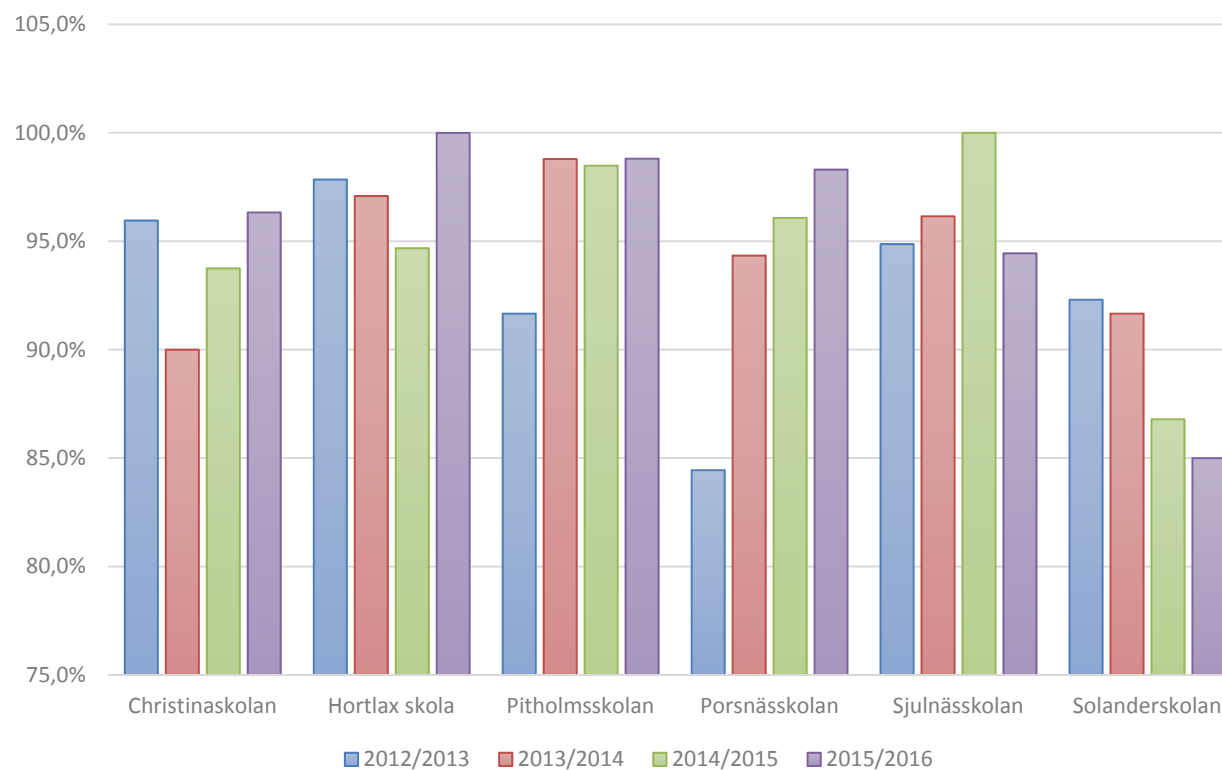

Piteå kommun

Eko- /Hum- /Sam- program