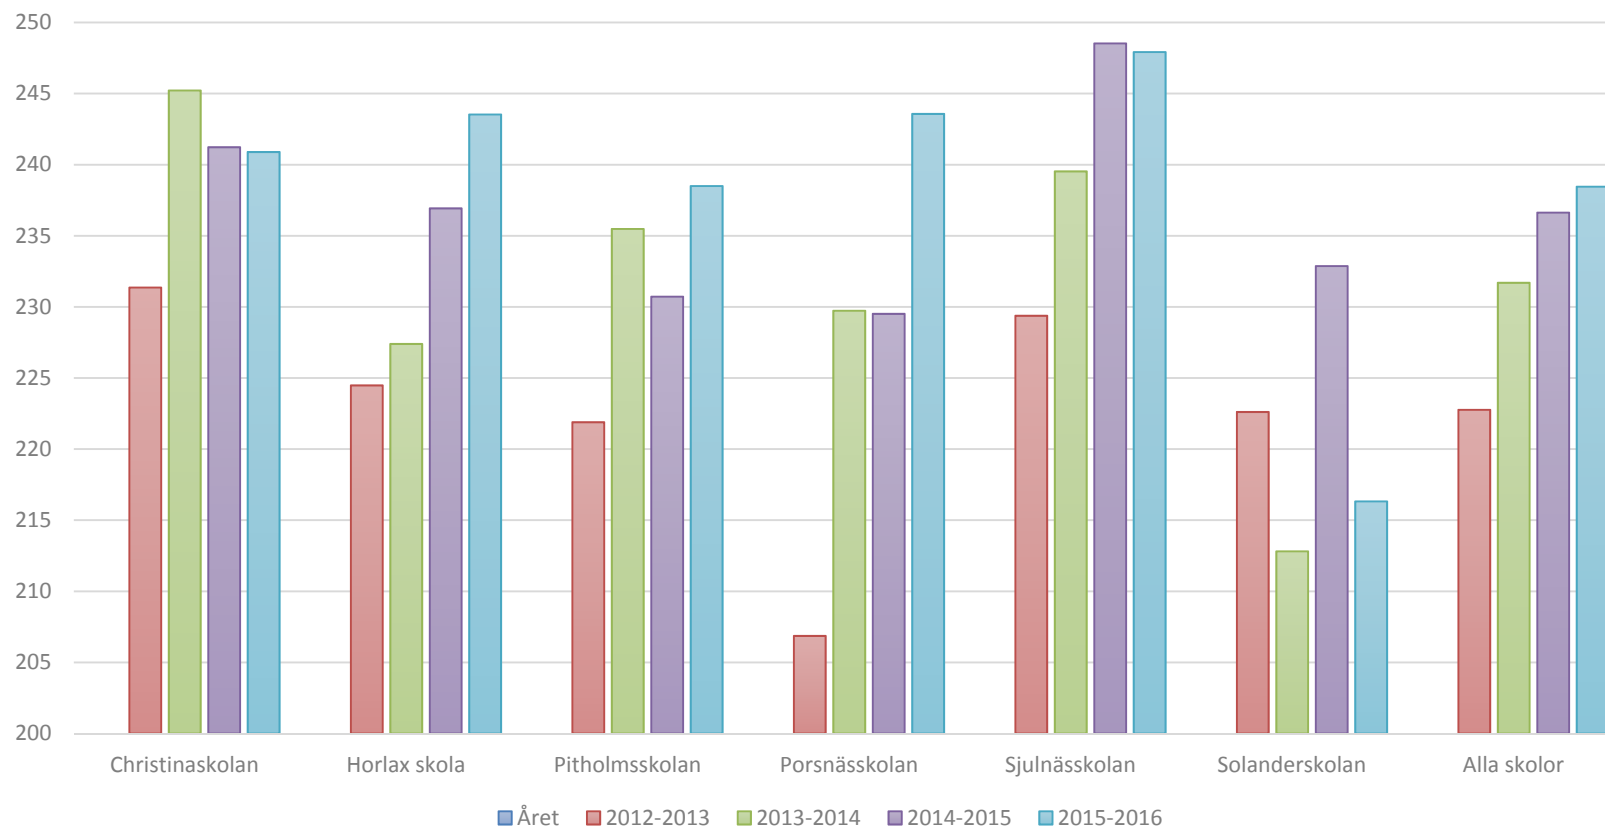

Meritvärden per läsår