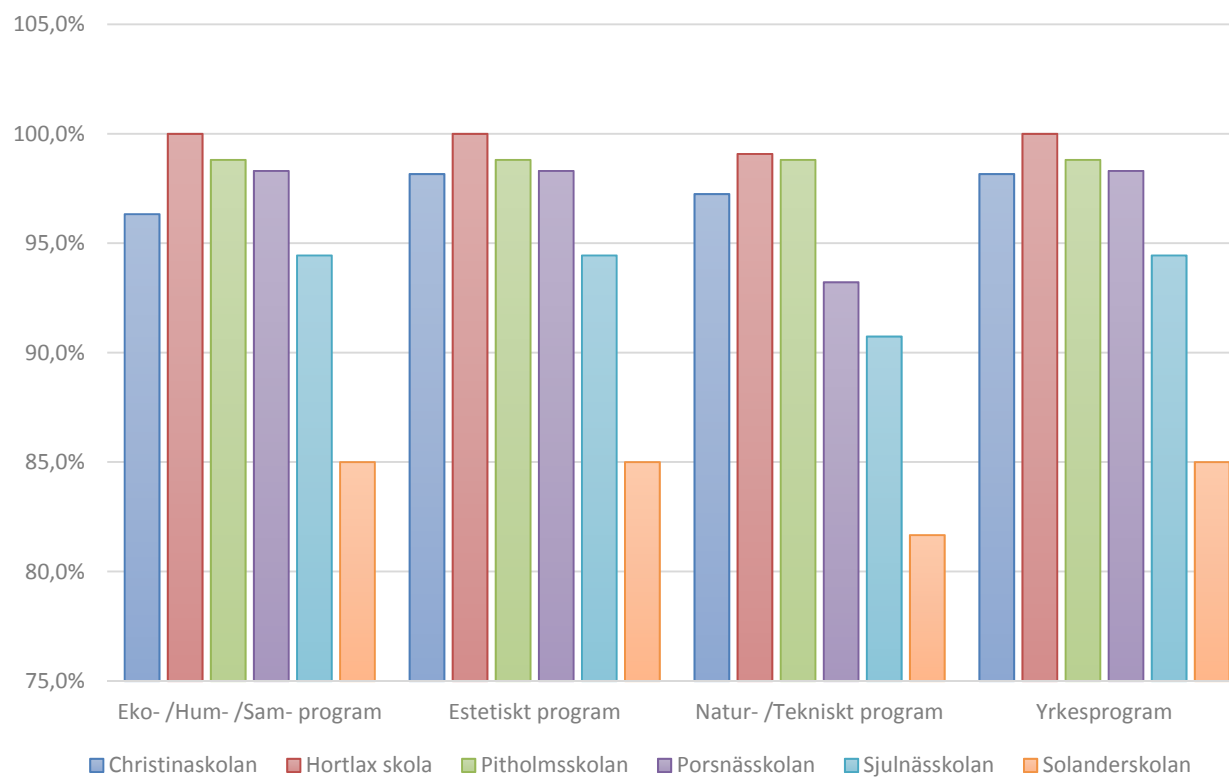

Behöriga 2015/2016