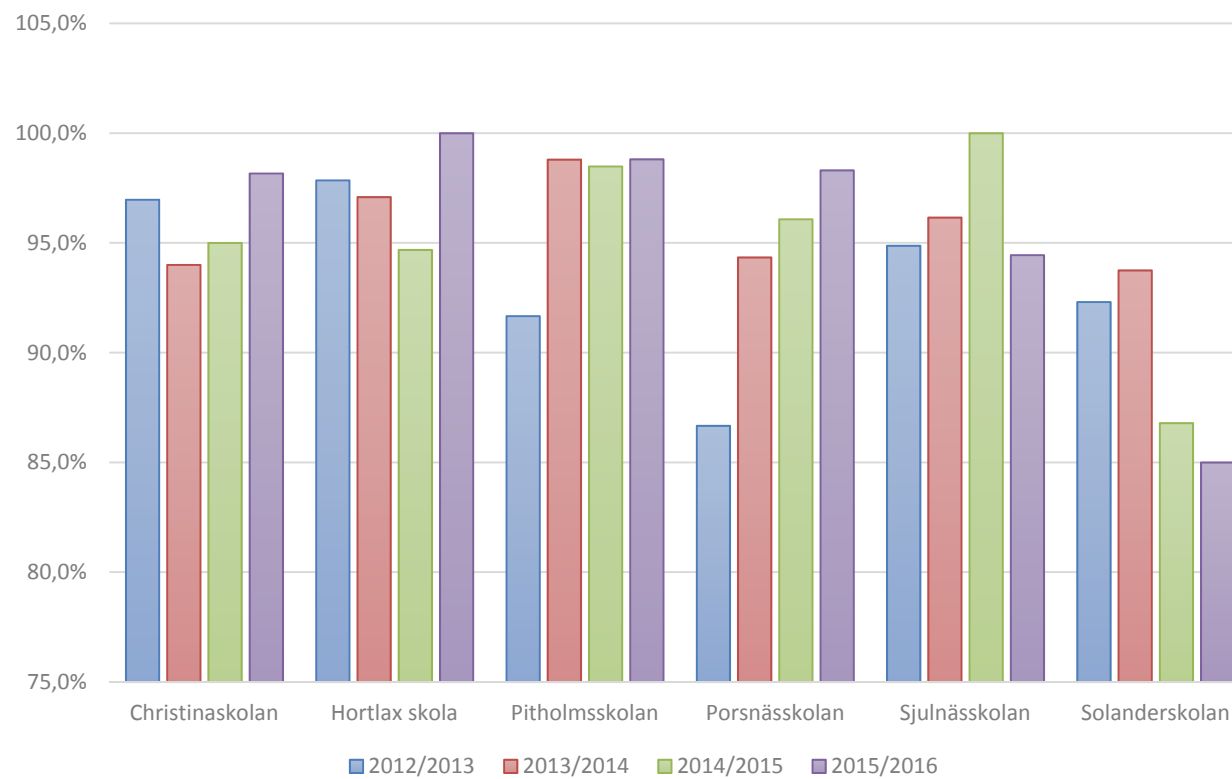

Yrkesprogram