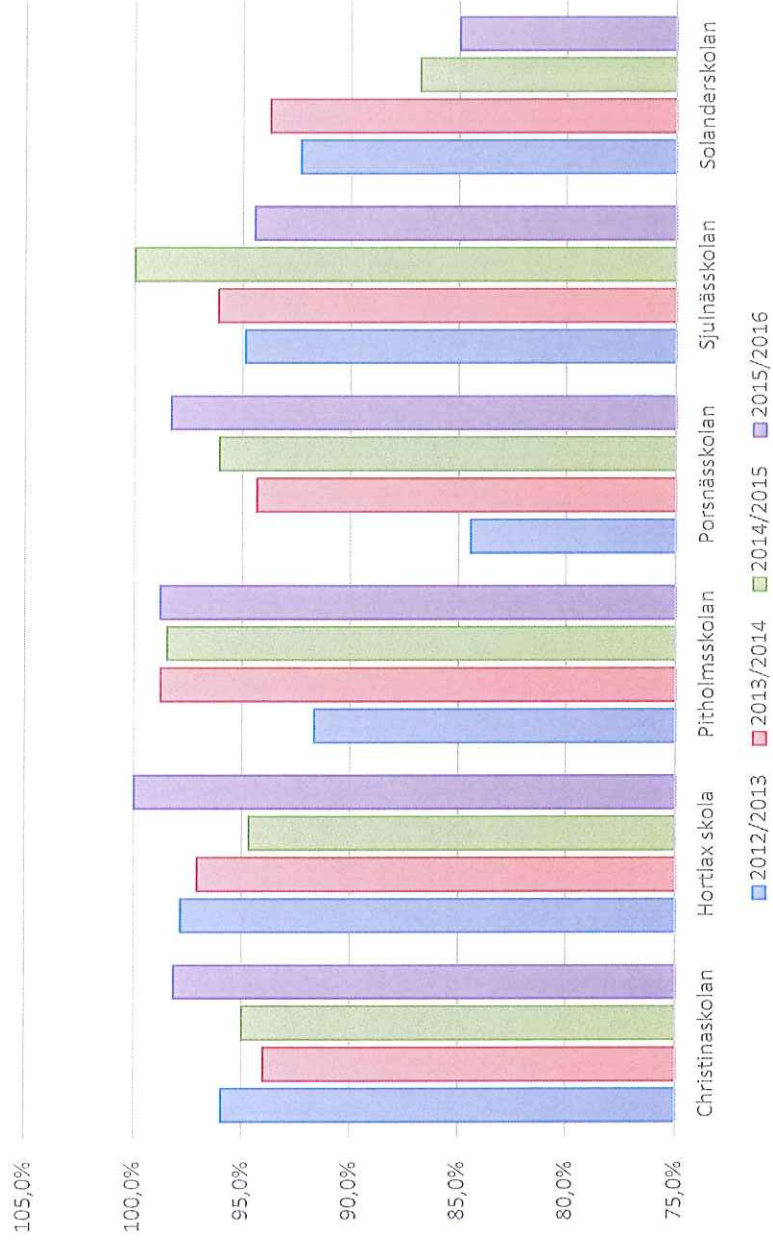

Piteå kommun

Gymnasiebehörighet per läsår

Behöriga 2015/2016

Yrkesprogram

Piteå kommun

Estetiskt program

Eko- /Hum- /Sam- program

Natur- /Tekniskt program