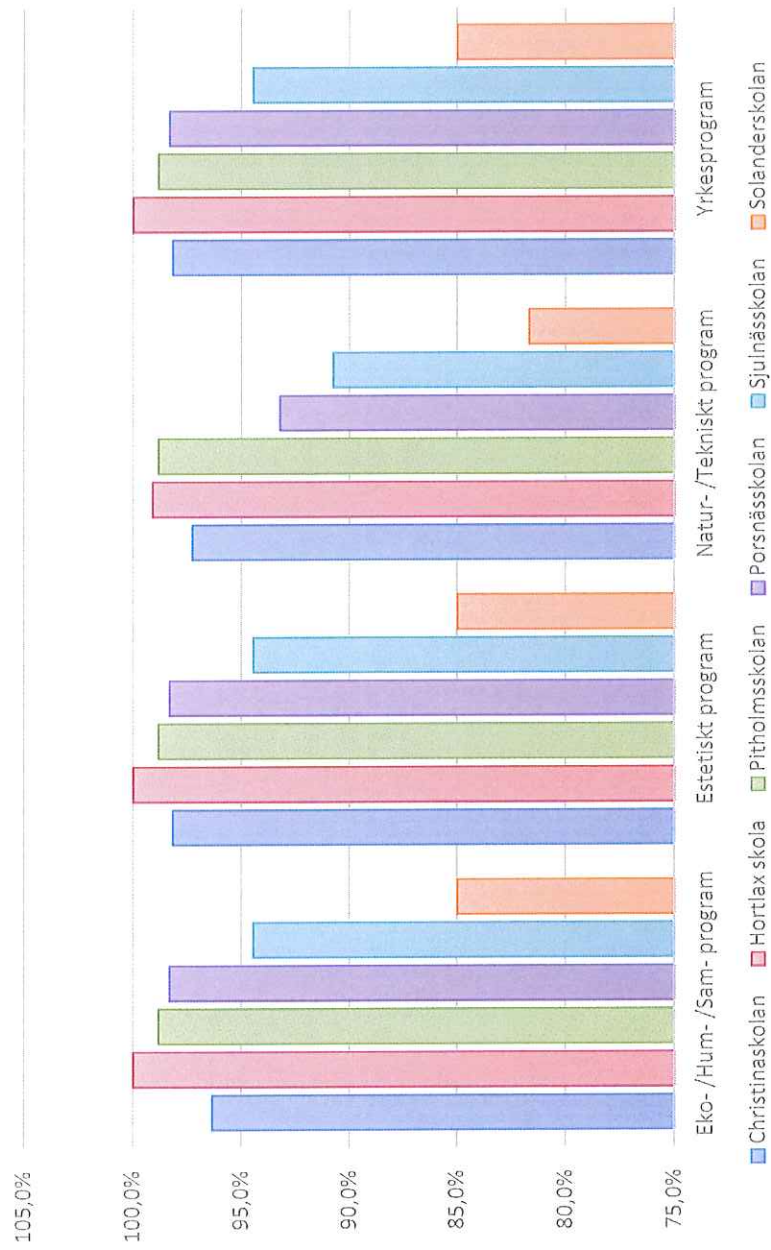

Piteå kommun

Gymnasiebehörighet per läsår

Behöriga 2015/2016

Yrkesprogram

Piteå kommun

Estetiskt program

Eko- /Hum- /Sam- program

Natur- /Tekniskt program