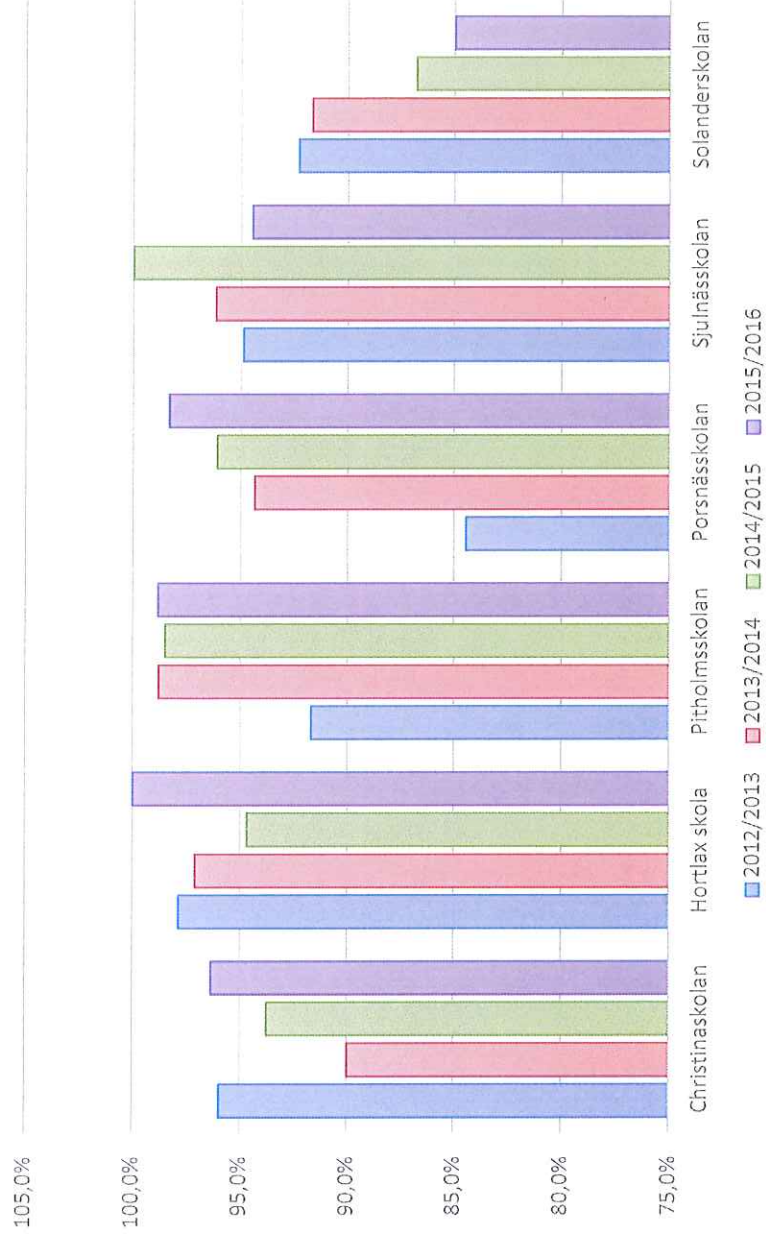

Piteå kommun

Gymnasiebehörighet per läsår

Behöriga 2015/2016

Yrkesprogram

Piteå kommun

Estetiskt program

Eko- /Hum- /Sam- program

Natur- /Tekniskt program