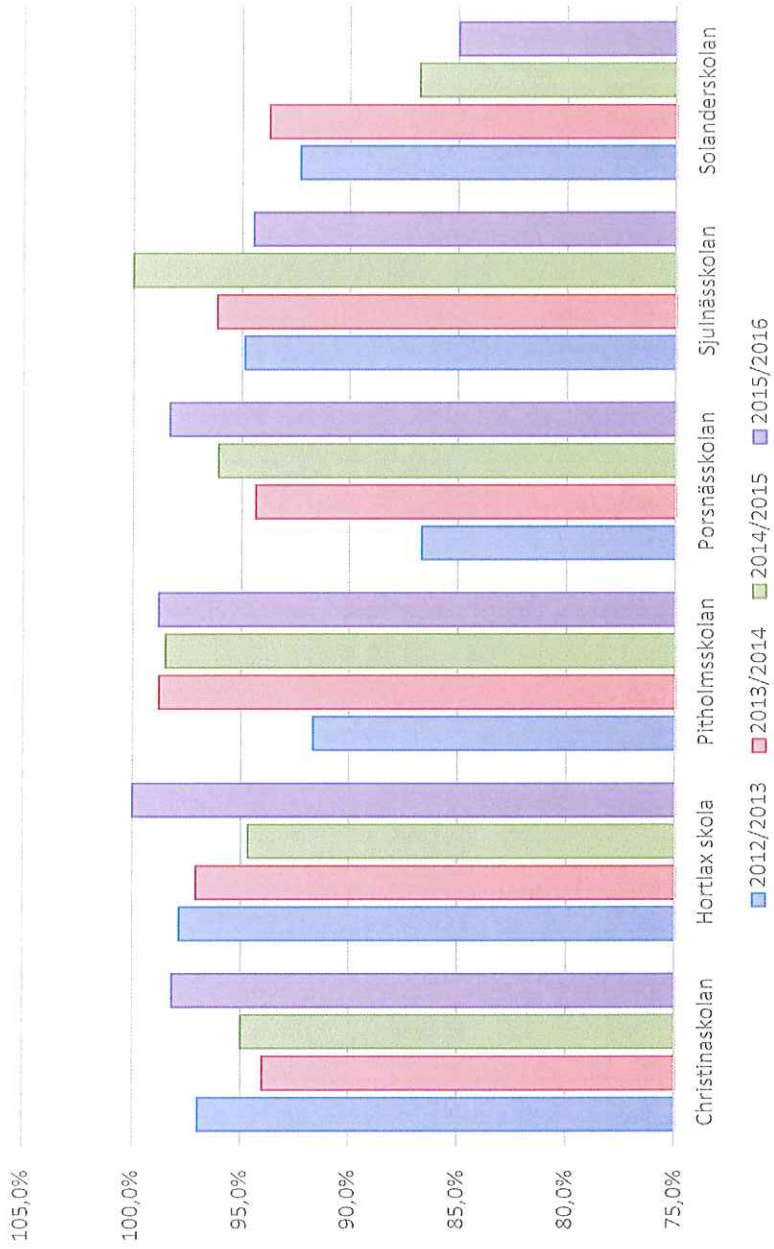

Piteå kommun

Gymnasiebehörighet per läsår

Behöriga 2015/2016

Yrkesprogram

Piteå kommun

Estetiskt program

Eko- /Hum- /Sam- program

Natur- /Tekniskt program