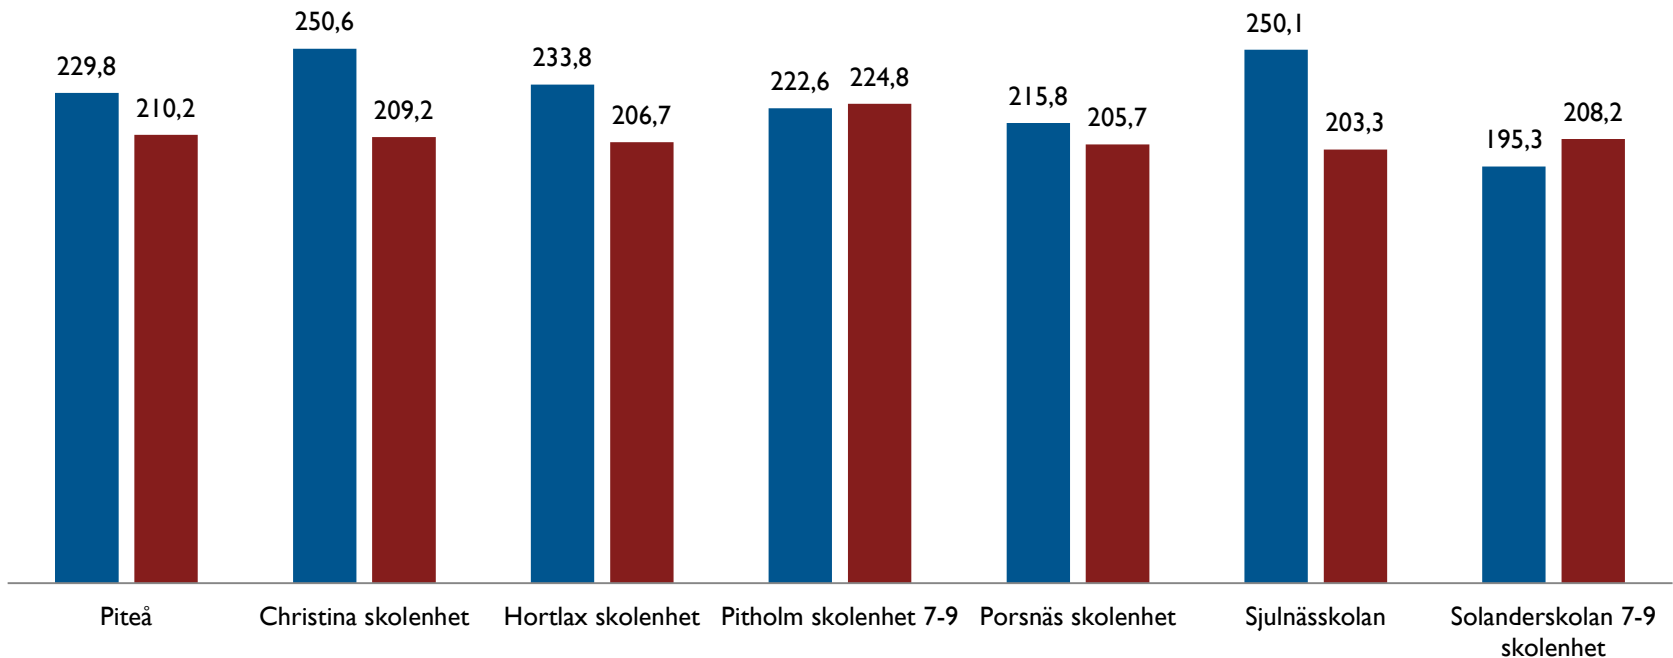

Uppnått målen i alla ämnen åk 9

■ Uppnått målen i alla ämnen, flickor ■ Uppnått målen i alla ämnen, pojkar

Genomsnittligt meritvärde, per kön

■ Flickor ■ Pojkar

Elever som inte uppnått gymnasiebehörighet

- Totalt 22 elever
- 7 flickor, 15 pojkar