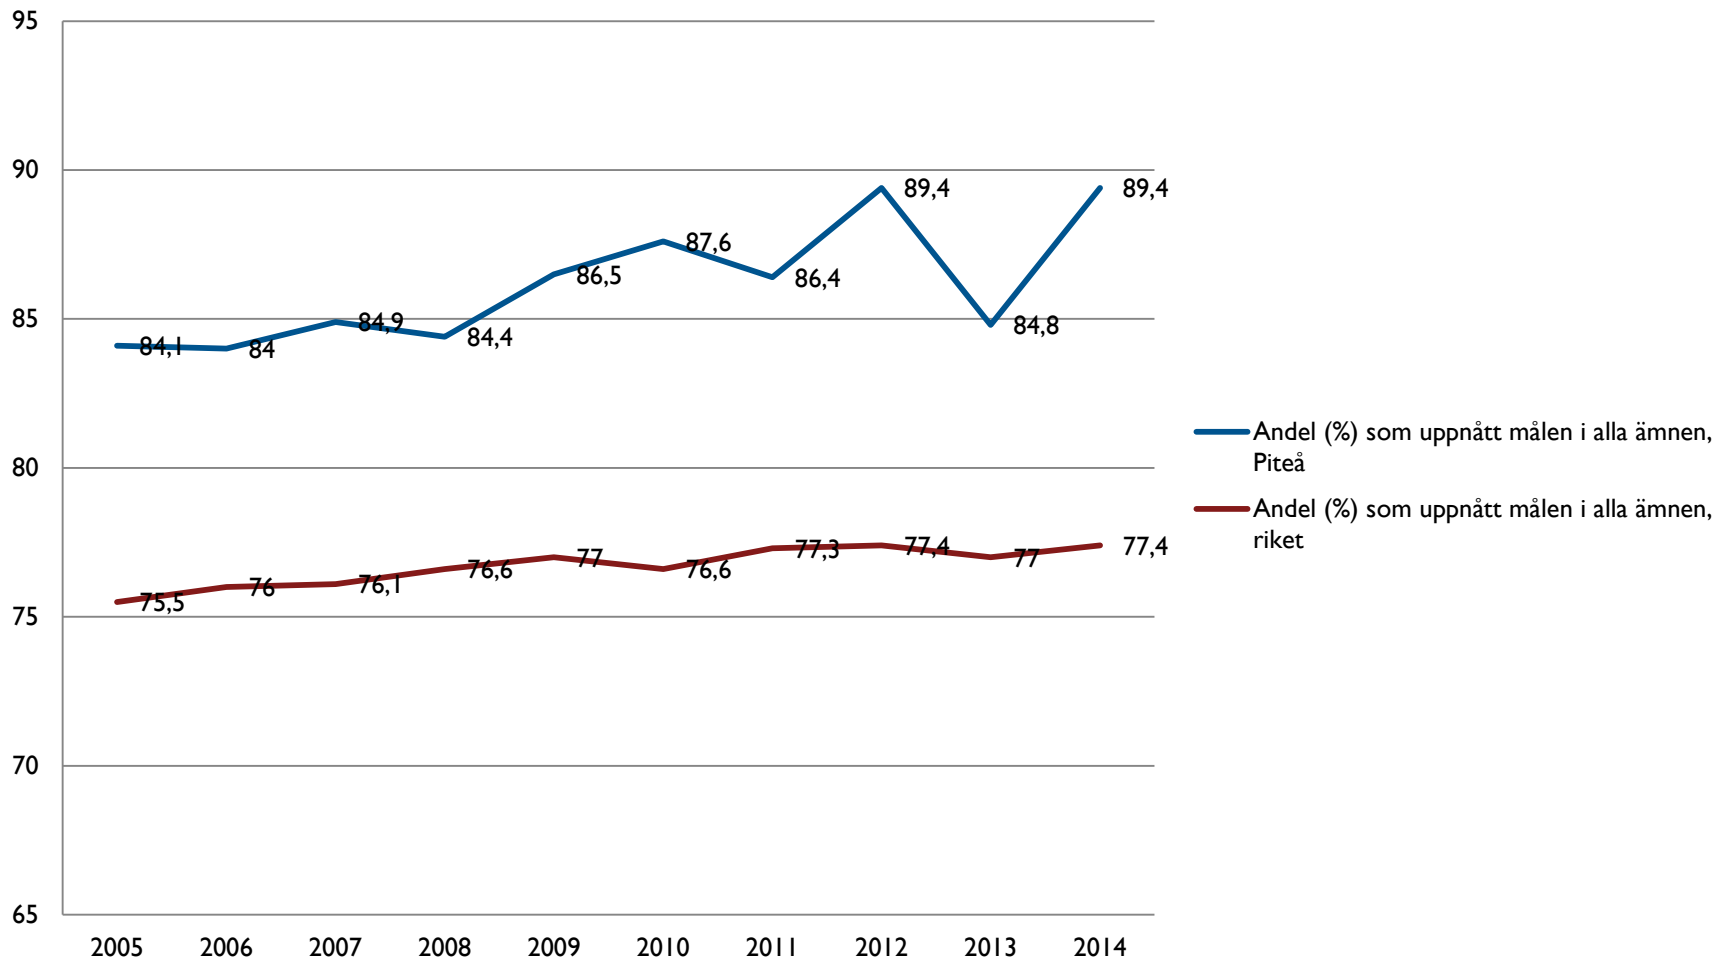

Kunskapsresultat 2013-2014

Grundskolan

Genomsnittligt meritvärde, Piteå jmf med riket

Genomsnittligt meritvärde – Piteå jämfört med riket

Genomsnittligt meritvärde – Piteå

Genomsnittligt meritvärde – Piteå jämfört med riket

From 2013 gäller ett nytt betygssystem

Andel som uppnått målen i alla ämnen, Piteå jmf med riket

Andel behöriga yrkesprogram, Piteå jmf med riket

	Behörighet, yrkesprogram, flickor	Behörighet yrkesprogram, pojkar
Piteå	97	94
Christina skolenhet	~100	~100
Hortlax skolenhet	~100	~100
Pitholm skolenhet 7-9	100	~100
Porsnäs skolenhet	~100	~100
Sjulnässkolan	100	~100
Solanderskolan 7-9 skolenhet	~100	~100