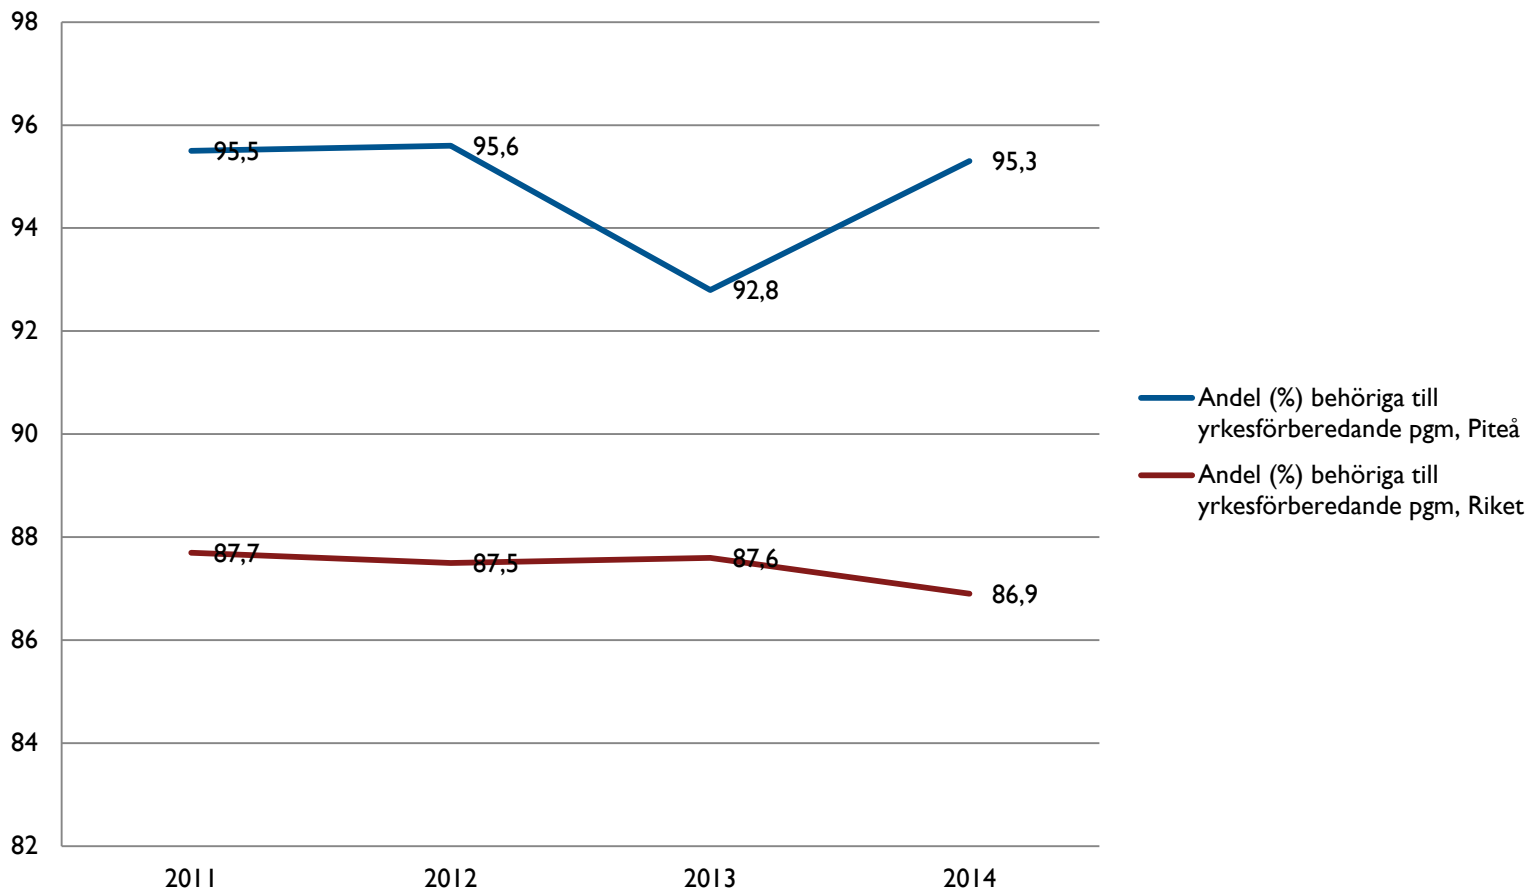

From 2013 gäller ett nytt betygssystem

Andel som uppnått målen i alla ämnen, Piteå jmf med riket

Andel behöriga yrkesprogram, Piteå jmf med riket

	Behörighet, yrkesprogram, flickor	Behörighet yrkesprogram, pojkar
Piteå	97	94
Christina skolenhet	~100	~100
Hortlax skolenhet	~100	~100
Pitholm skolenhet 7-9	100	~100
Porsnäs skolenhet	~100	~100
Sjulnässkolan	100	~100
Solanderskolan 7-9 skolenhet	~100	~100

Uppnått målen i alla ämnen åk 9

■ Uppnått målen i alla ämnen, flickor ■ Uppnått målen i alla ämnen, pojkar

Genomsnittligt meritvärde, per kön

■ Flickor ■ Pojkar

Elever som inte uppnått gymnasiebehörighet

- Totalt 22 elever
- 7 flickor, 15 pojkar