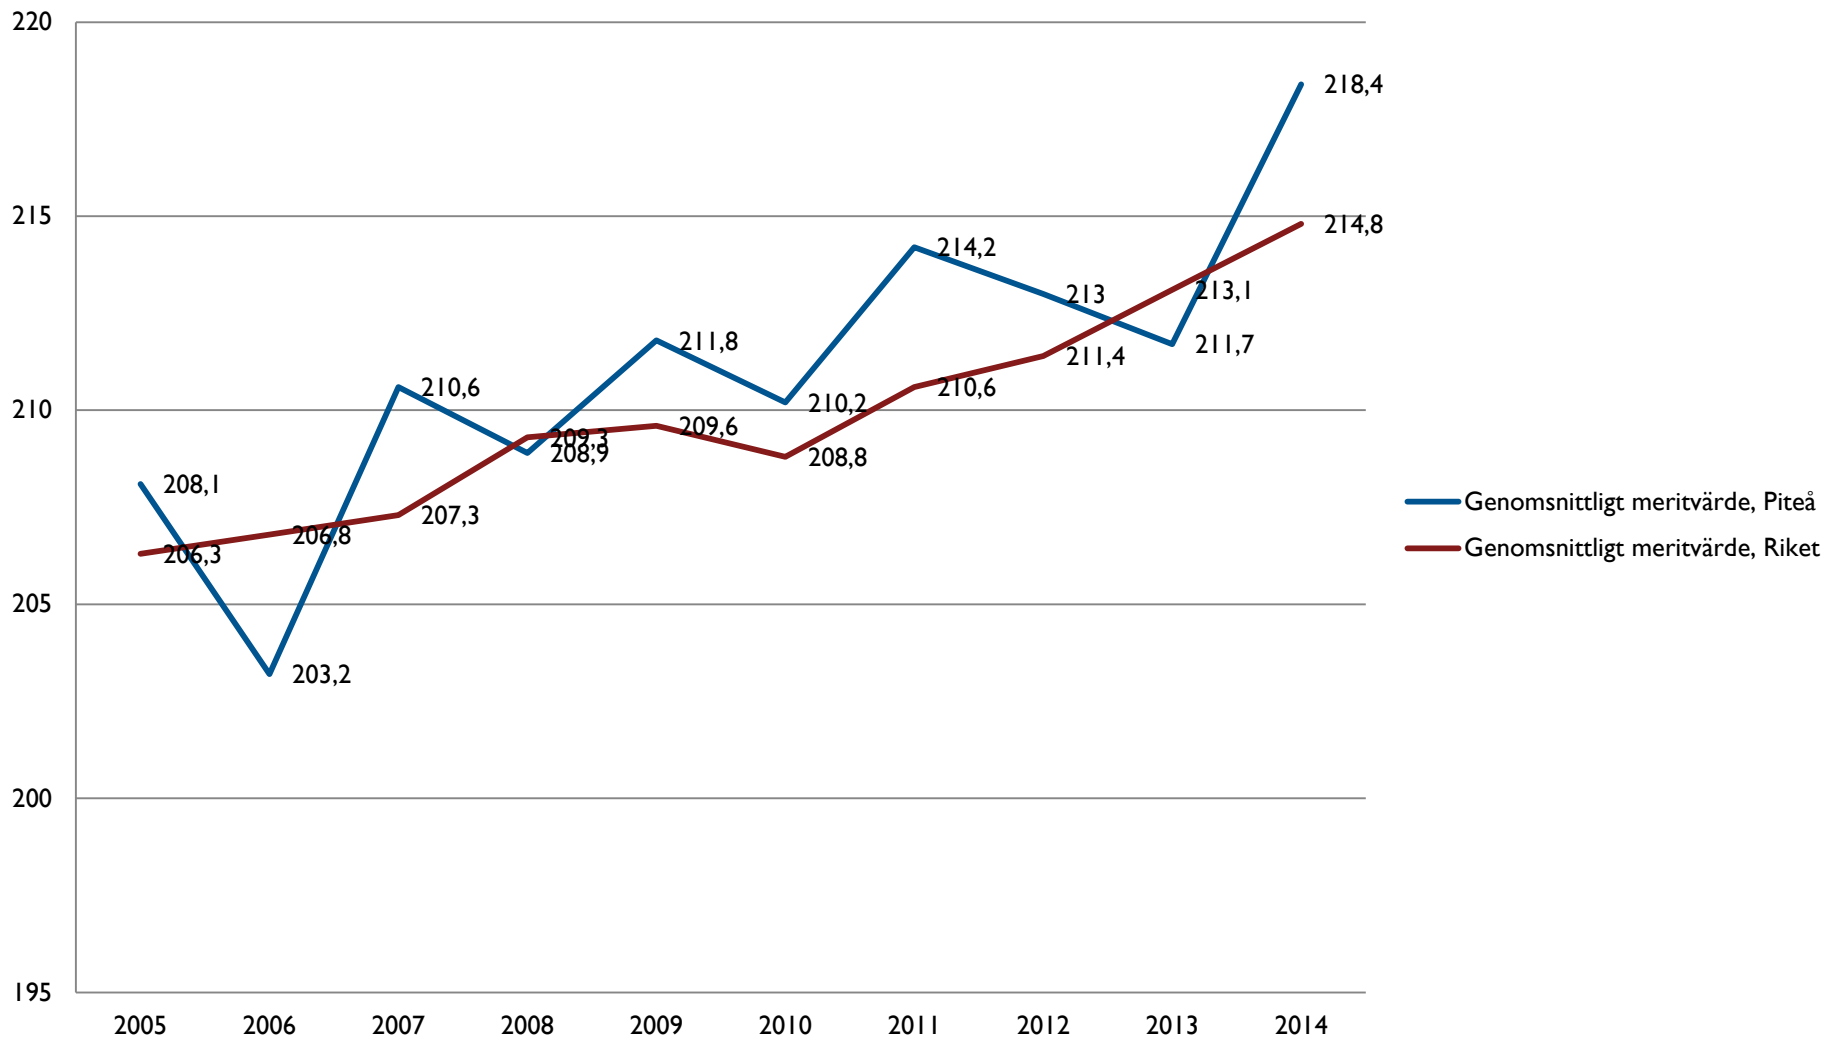

Kunskapsresultat 2013-2014

Grundskolan

Genomsnittligt meritvärde, Piteå jmf med riket

Genomsnittligt meritvärde – Piteå jämfört med riket

Genomsnittligt meritvärde – Piteå

Genomsnittligt meritvärde – Piteå jämfört med riket

From 2013 gäller ett nytt betygssystem

Andel som uppnått målen i alla ämnen, Piteå jmf med riket

Andel behöriga yrkesprogram, Piteå jmf med riket

	Behörighet, yrkesprogram, flickor	Behörighet yrkesprogram, pojkar
Piteå	97	94
Christina skolenhet	~100	~100
Hortlax skolenhet	~100	~100
Pitholm skolenhet 7-9	100	~100
Porsnäs skolenhet	~100	~100
Sjulnässkolan	100	~100
Solanderskolan 7-9 skolenhet	~100	~100