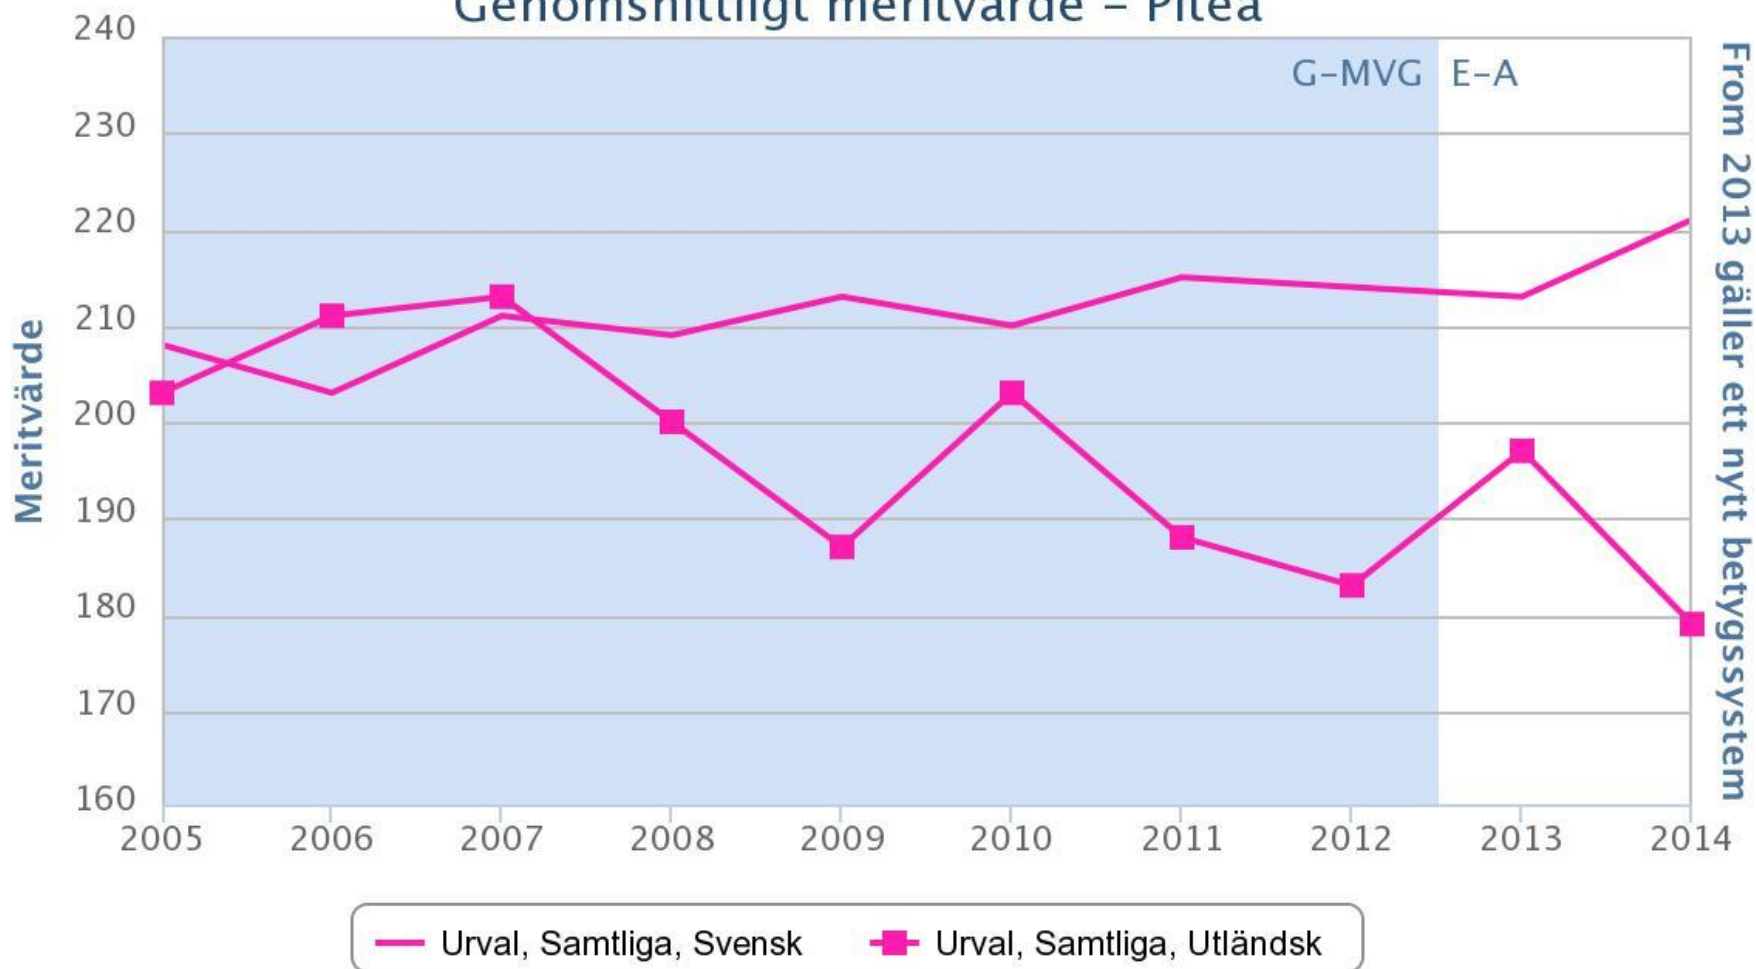

Kunskapsresultat 2013-2014

Grundskolan

Genomsnittligt meritvärde, Piteå jmf med riket

Genomsnittligt meritvärde – Piteå jämfört med riket

Genomsnittligt meritvärde – Piteå

Genomsnittligt meritvärde – Piteå jämfört med riket

From 2013 gäller ett nytt betygssystem

Andel som uppnått målen i alla ämnen, Piteå jmf med riket

Andel behöriga yrkesprogram, Piteå jmf med riket

	Behörighet, yrkesprogram, flickor	Behörighet yrkesprogram, pojkar
Piteå	97	94
Christina skolenhet	~100	~100
Hortlax skolenhet	~100	~100
Pitholm skolenhet 7-9	100	~100
Porsnäs skolenhet	~100	~100
Sjulnässkolan	100	~100
Solanderskolan 7-9 skolenhet	~100	~100