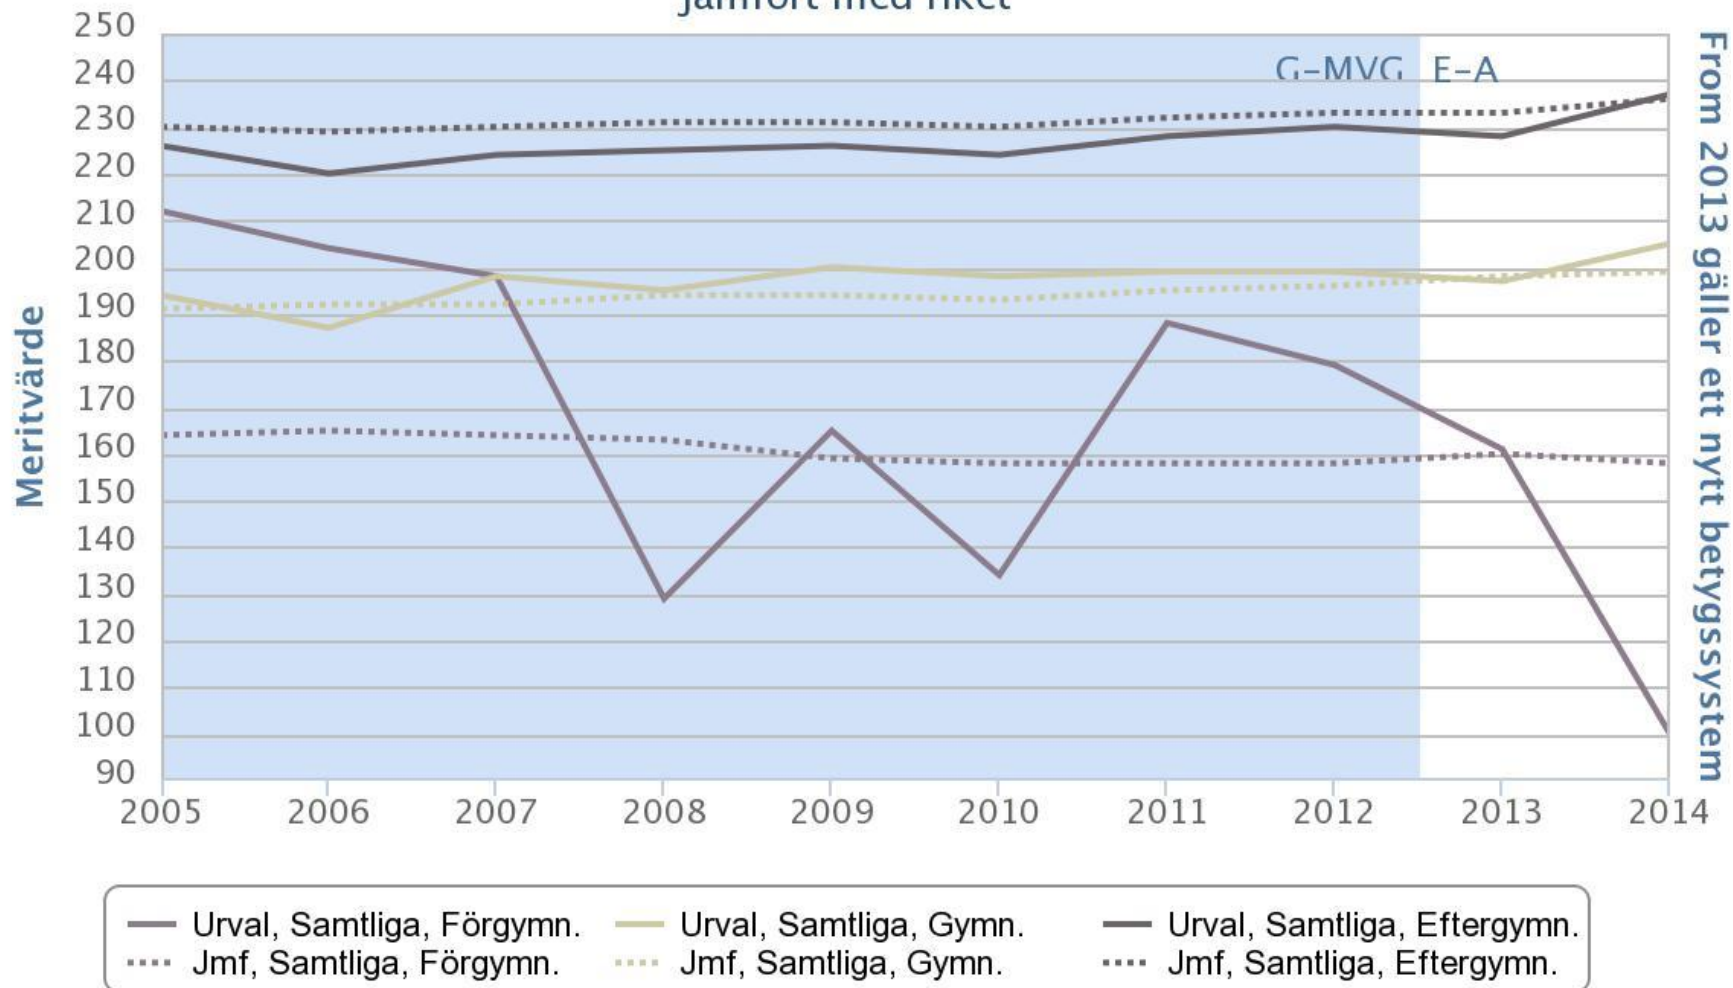

Kunskapsresultat 2013-2014

Grundskolan

Genomsnittligt meritvärde, Piteå jmf med riket

Genomsnittligt meritvärde – Piteå jämfört med riket

Genomsnittligt meritvärde – Piteå

Genomsnittligt meritvärde – Piteå jämfört med riket

From 2013 gäller ett nytt betygssystem

Andel som uppnått målen i alla ämnen, Piteå jmf med riket

Andel behöriga yrkesprogram, Piteå jmf med riket

	Behörighet, yrkesprogram, flickor	Behörighet yrkesprogram, pojkar
Piteå	97	94
Christina skolenhet	~100	~100
Hortlax skolenhet	~100	~100
Pitholm skolenhet 7-9	100	~100
Porsnäs skolenhet	~100	~100
Sjulnässkolan	100	~100
Solanderskolan 7-9 skolenhet	~100	~100