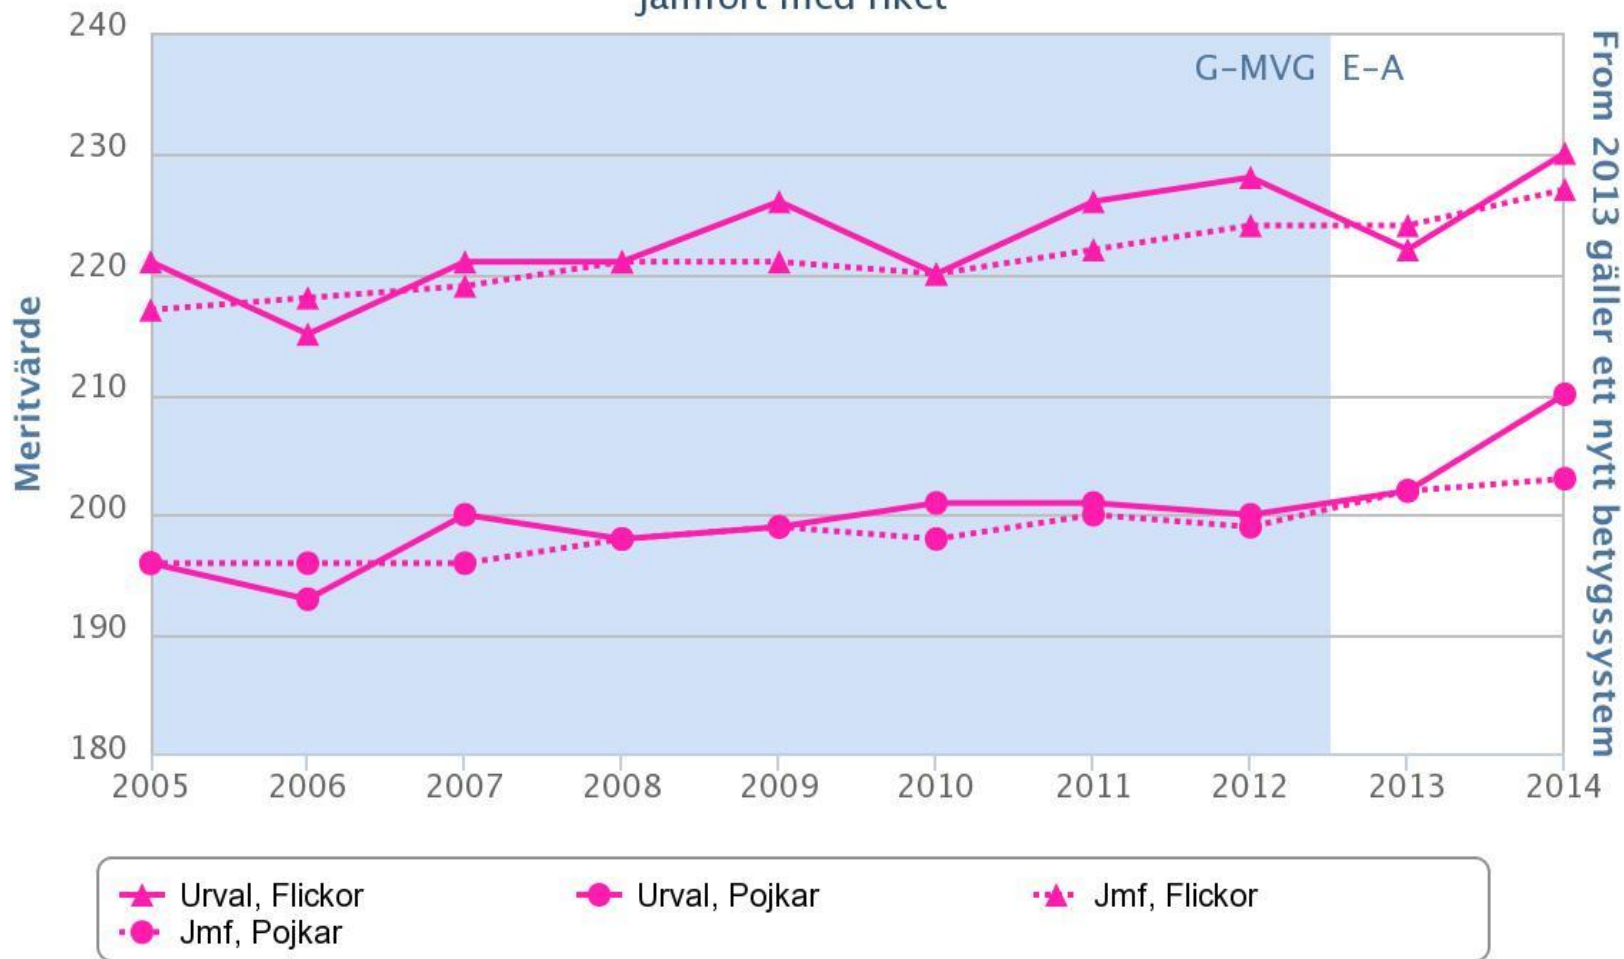

Kunskapsresultat 2013-2014

Grundskolan

Genomsnittligt meritvärde, Piteå jmf med riket

Genomsnittligt meritvärde – Piteå jämfört med riket

Genomsnittligt meritvärde – Piteå

Genomsnittligt meritvärde – Piteå jämfört med riket

From 2013 gäller ett nytt betygssystem

Andel som uppnått målen i alla ämnen, Piteå jmf med riket

Andel behöriga yrkesprogram, Piteå jmf med riket

	Behörighet, yrkesprogram, flickor	Behörighet yrkesprogram, pojkar
Piteå	97	94
Christina skolenhet	~100	~100
Hortlax skolenhet	~100	~100
Pitholm skolenhet 7-9	100	~100
Porsnäs skolenhet	~100	~100
Sjulnässkolan	100	~100
Solanderskolan 7-9 skolenhet	~100	~100