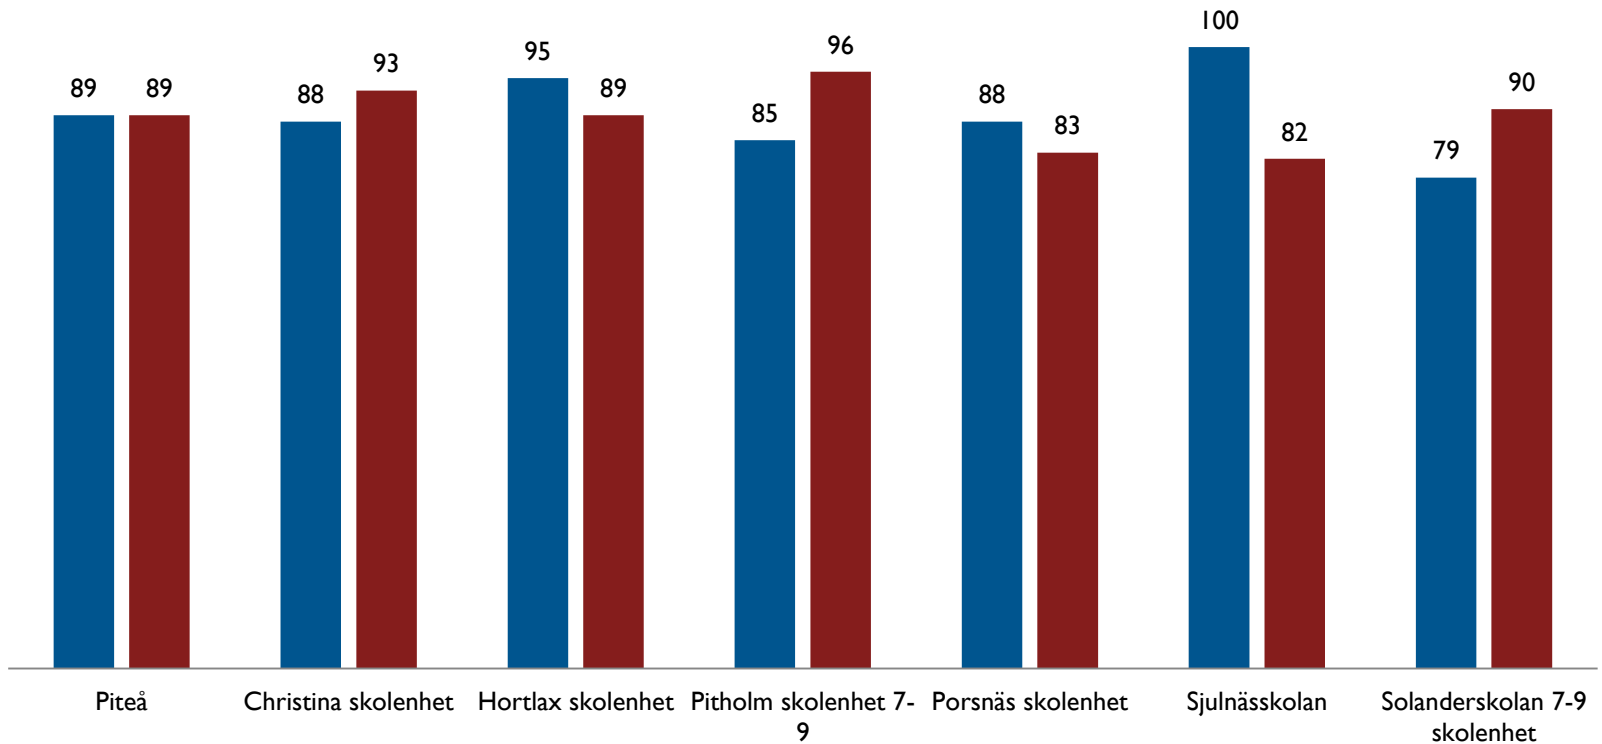

Uppnått målen i alla ämnen åk 9

■ Uppnått målen i alla ämnen, flickor ■ Uppnått målen i alla ämnen, pojkar