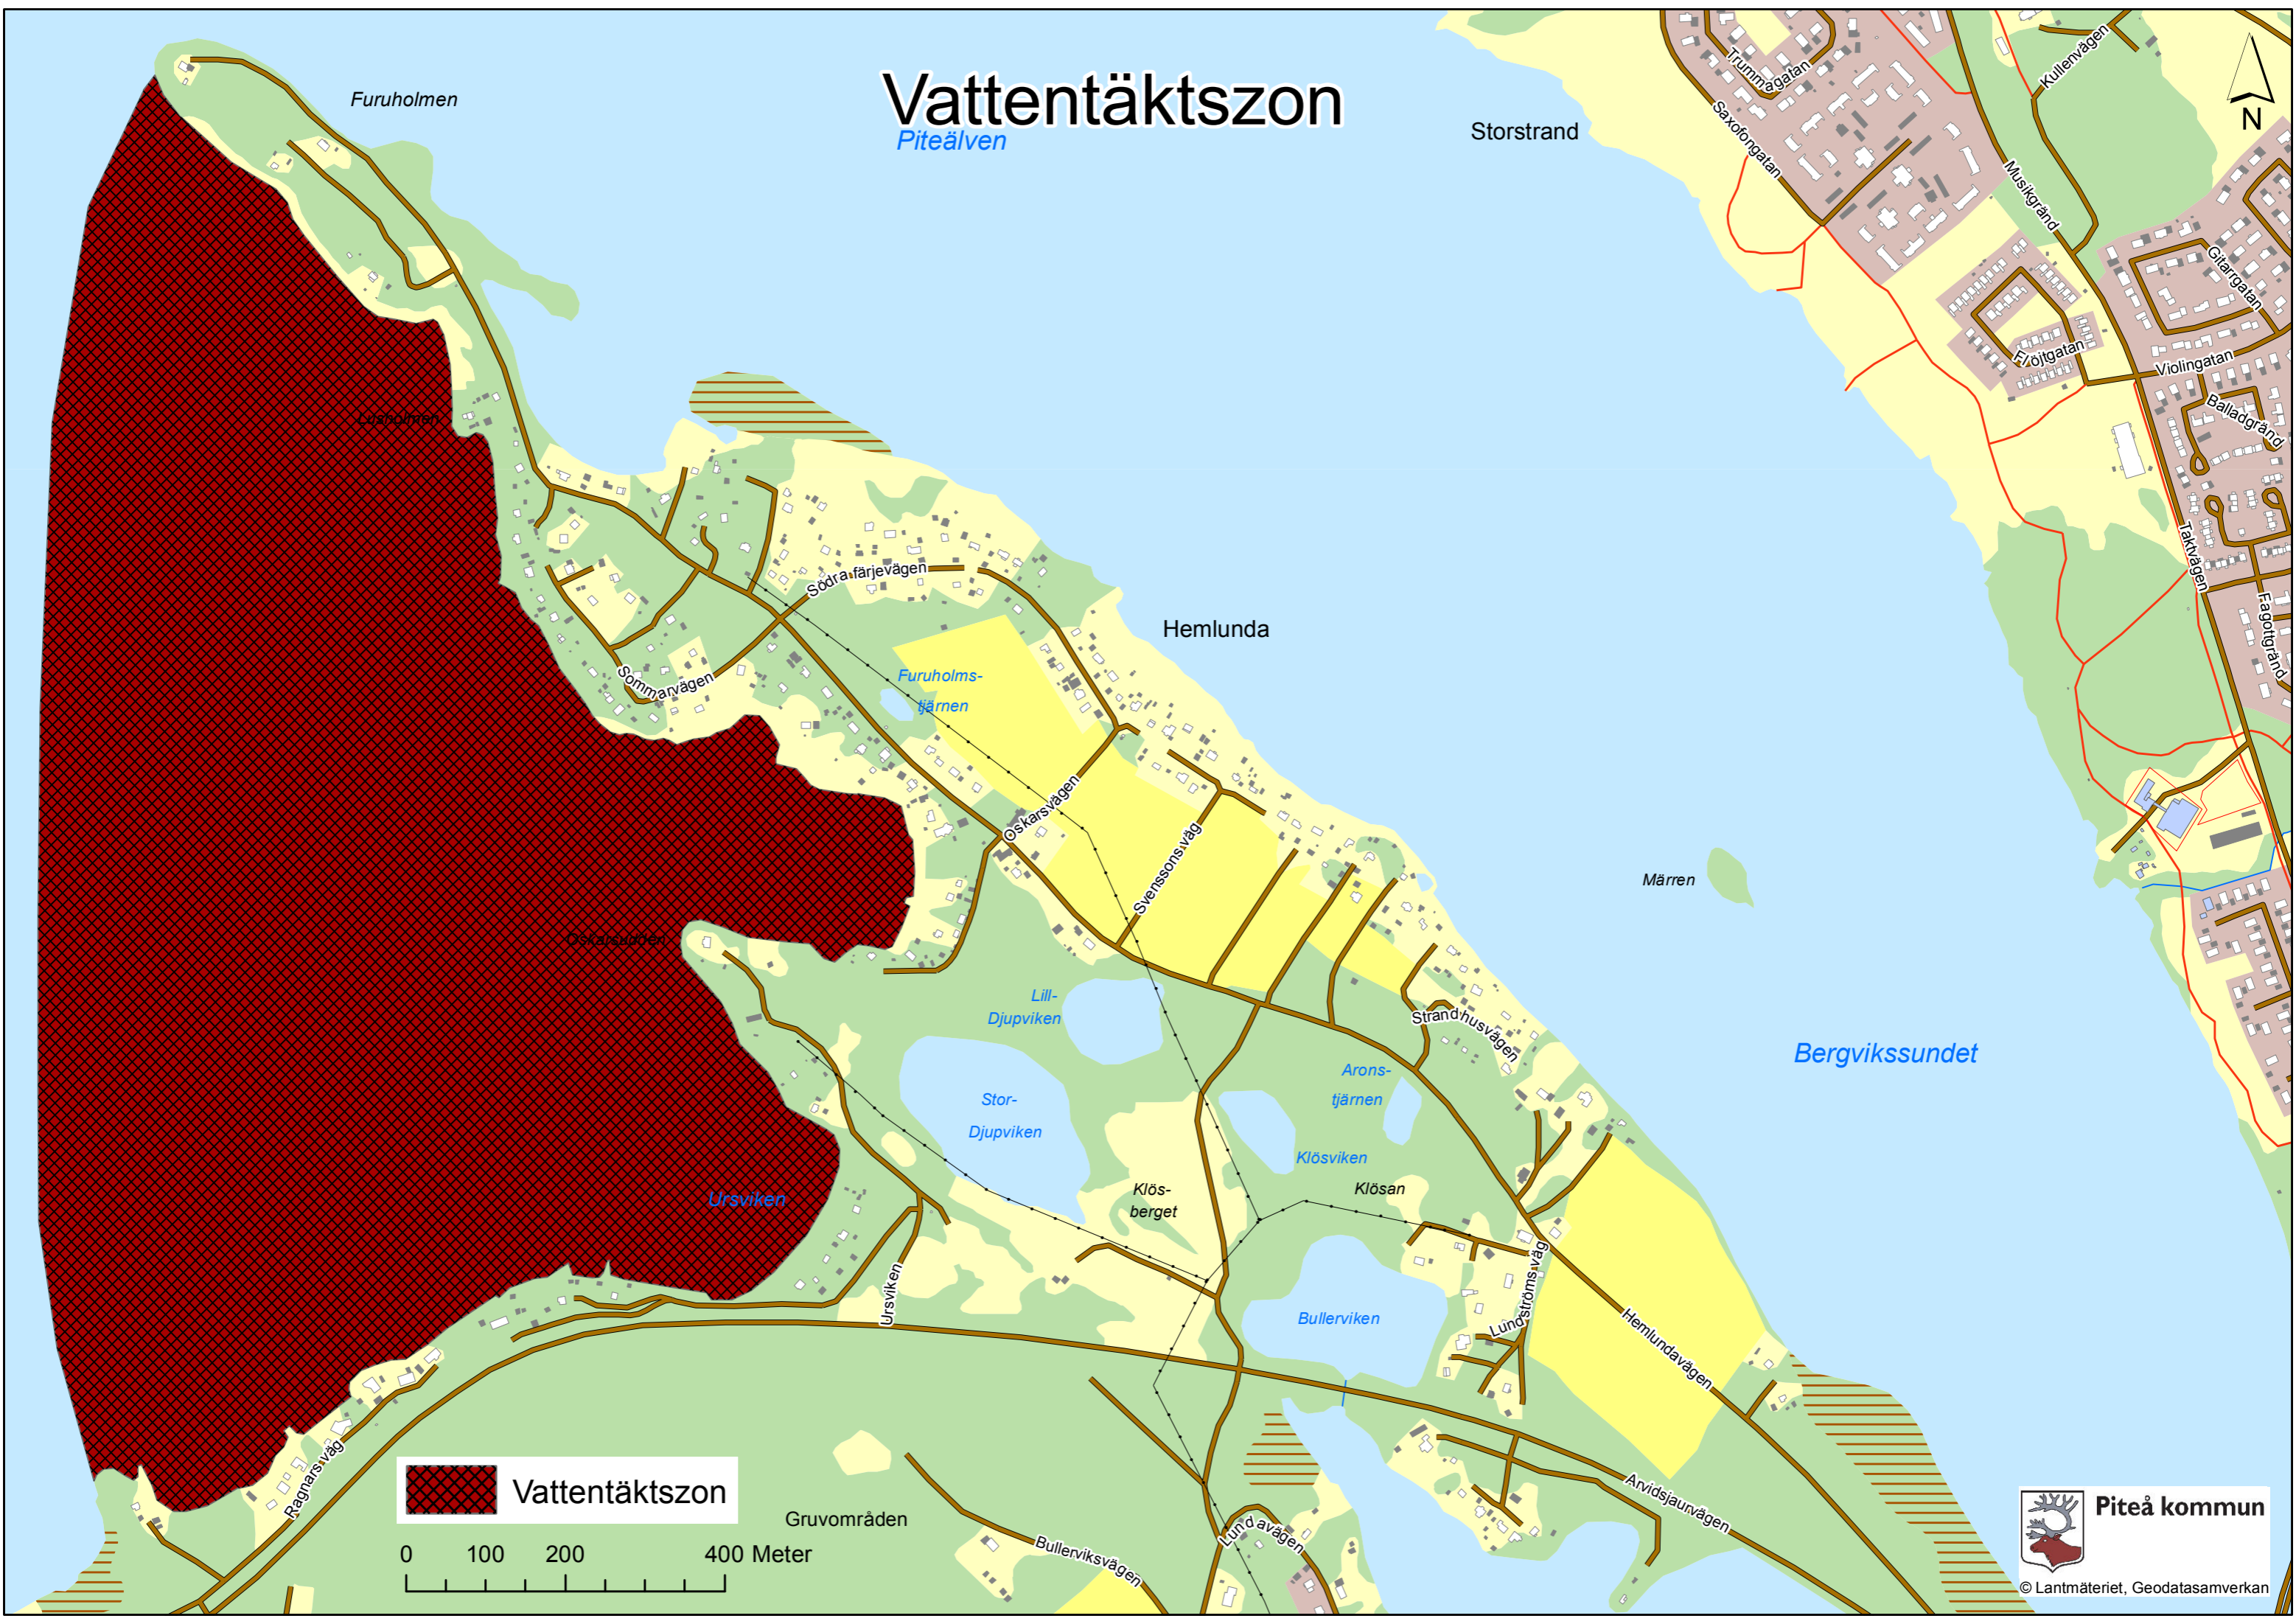

Vattentäktsson

Piteälven

 Vattentäktsson

0 100 200 400 Meter