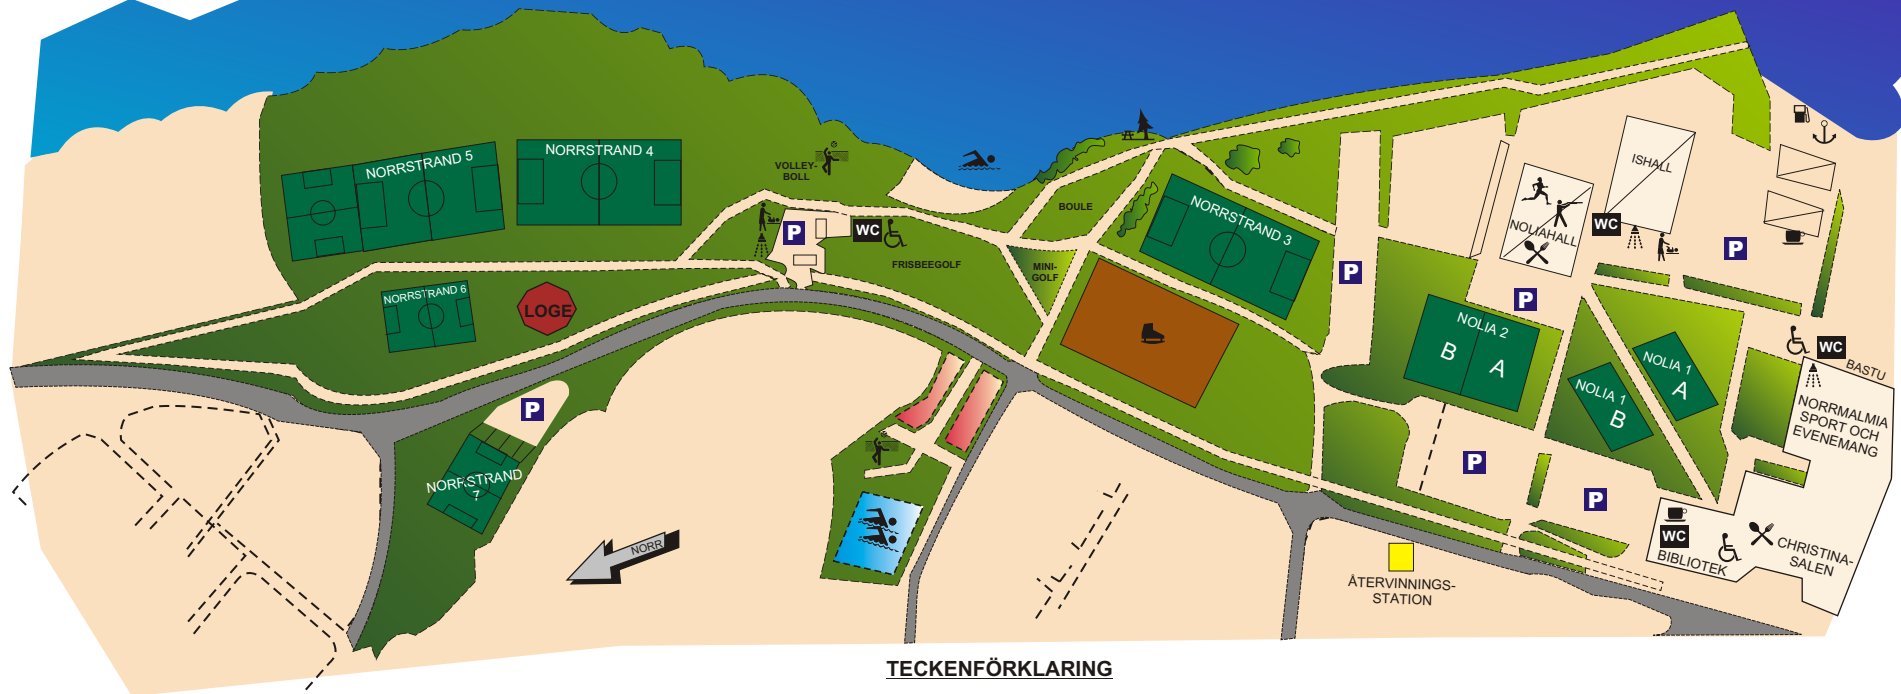

VÄLKOMMEN TILL NOLIA - NORRSTRAND

TECKENFÖRKLARING

 HUSVAGNSCAMPING	 TAVLANS PLATS	 DUSCH & OMKLÄDNING	 FRIIDROTT	 GRILLPLATS
 GRÄS PLAN	 RESTAURANG	 SKÖTBORD	 SKYTTE	 BAD
 GRUS PLAN / ISBANA	 CAFETERIA	 PARKERING	 SMÅBÅTSHAMN	 POOL
 GRÄS YTOR	 HANDIKAPPTOALETT	 ISBANA	 BRÄNSLE FÖR BÅTAR	 STRANDVOLLEYBOLL
 GÅNG & CYKELVÄG	 TOALETT			