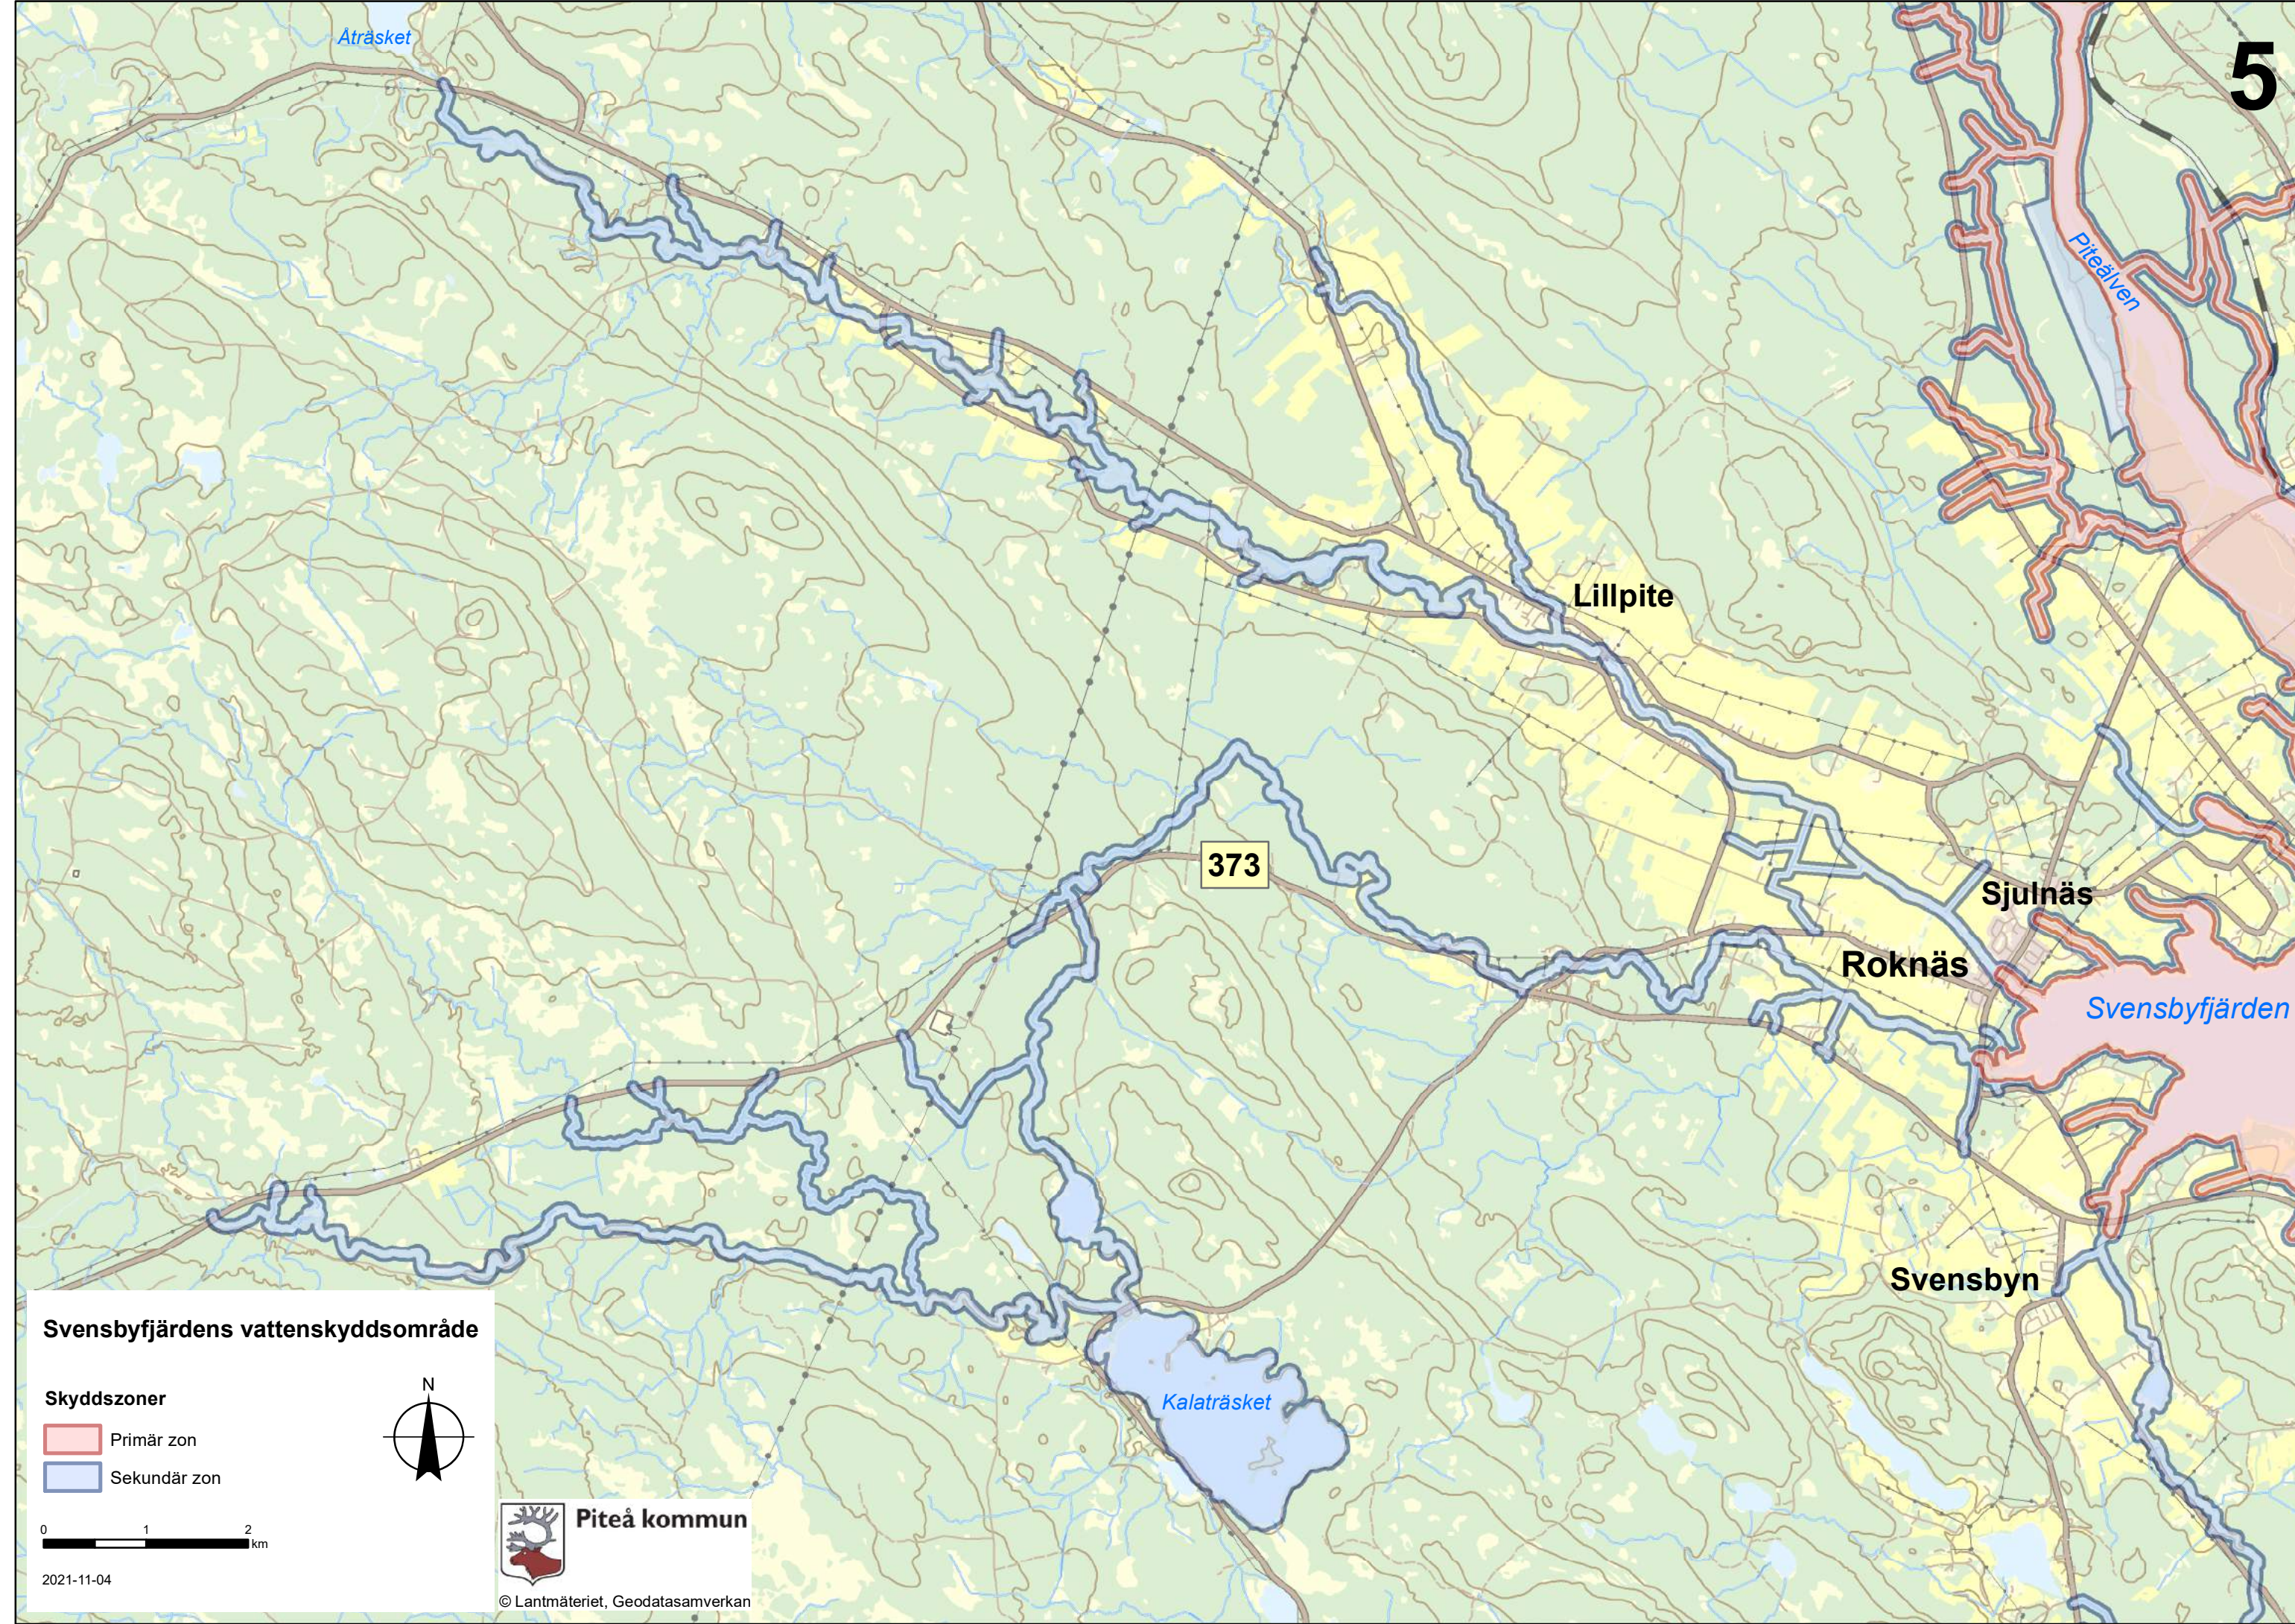

Svensbyn

Kalaträsket

Blåsmark

Hemträsket

Svensbyfjärdens vattenskyddsområde
Skyddszoner

-  Vattentäktzon
-  Primär zon
-  Sekundär zon

2021-11-04

Svensbyfjärdens vattenskyddsområde

* Område som avses i skyddsföreskrifter vid hänvisning till Svensbyfjärden

0 1 2 km

2021-11-04