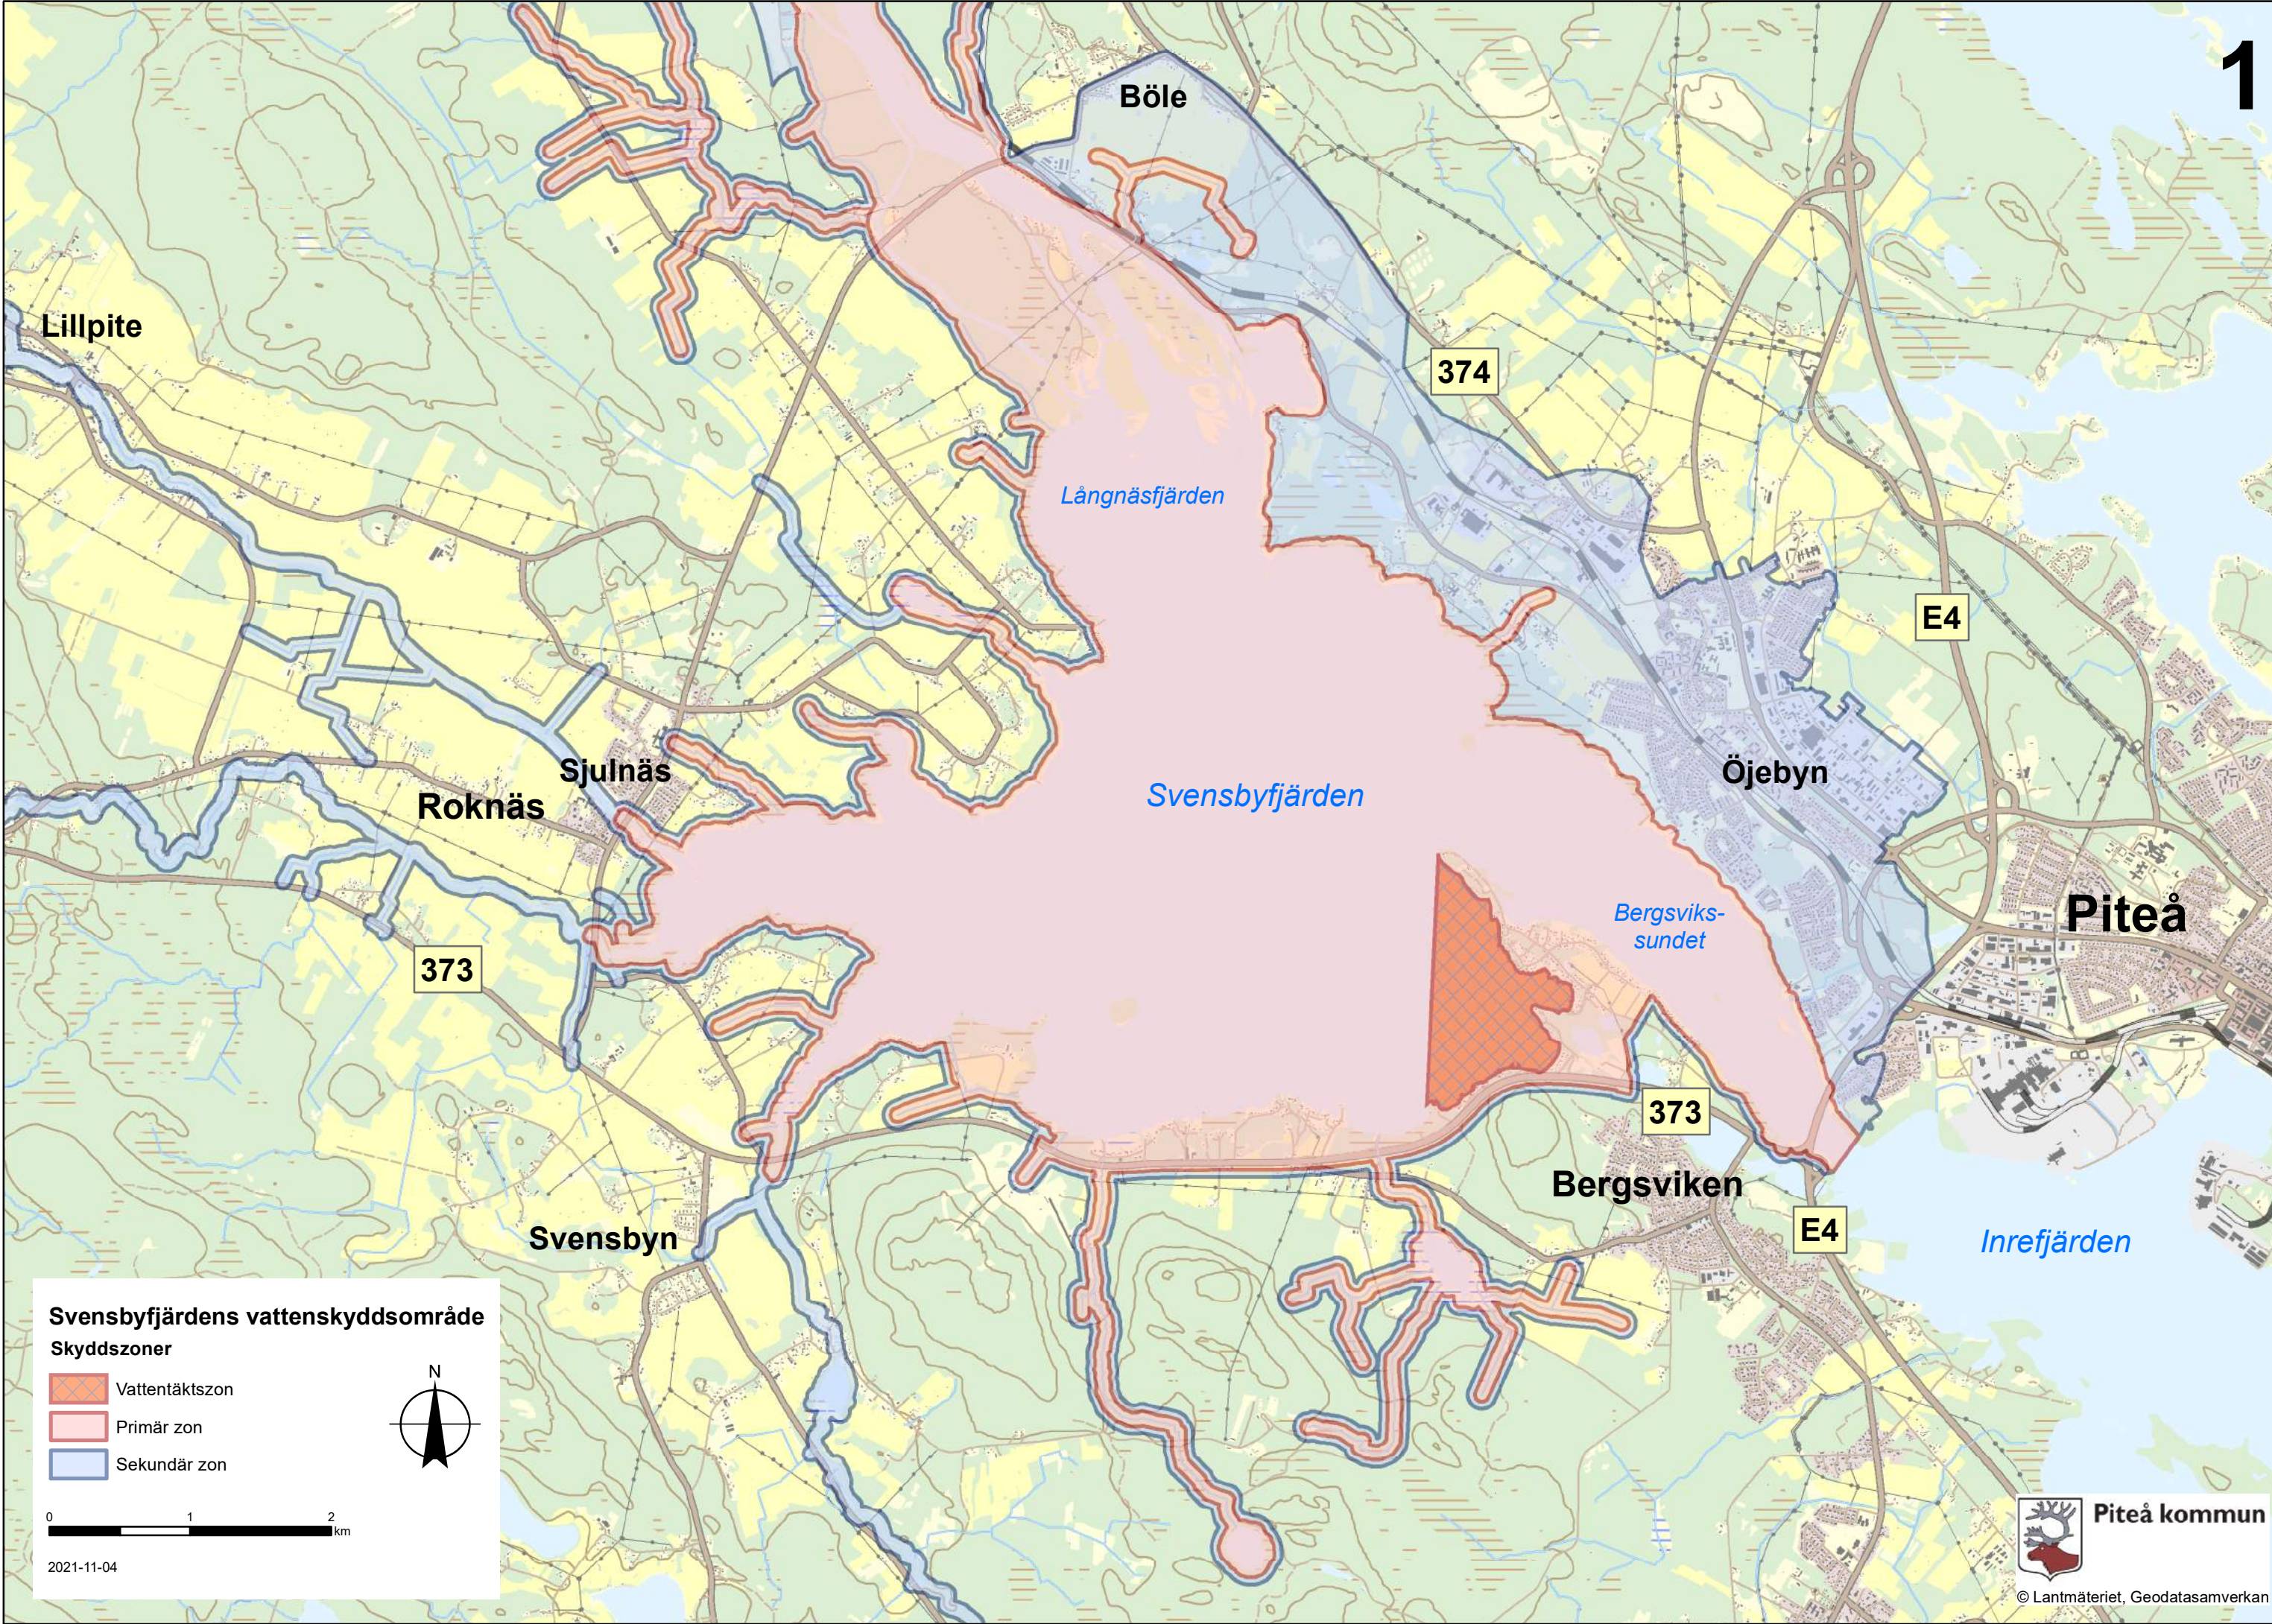

Bergsvikssundet

Oscarsudden

Ursviken

Degeränget

Vätterudden

373

E4

Ursberget

Bergsviken

Vitsand

Inrefjärden

Piteå kommun

© Lantmäteriet, Geodatasamverkan

Svensbyfjärdens vattenskyddsområde
Skydds-zoner

-  Vattentäktsszon
-  Primär zon
-  Sekundär zon

2021-11-04

Svensbyfjärdens vattenskyddsområde

- Skyddszoner**
- Primär zon
 - Sekundär zon

2021-11-04

ÄLVSBYNS KOMMUN

374

Sikfors

Arnemärk

Piteälven