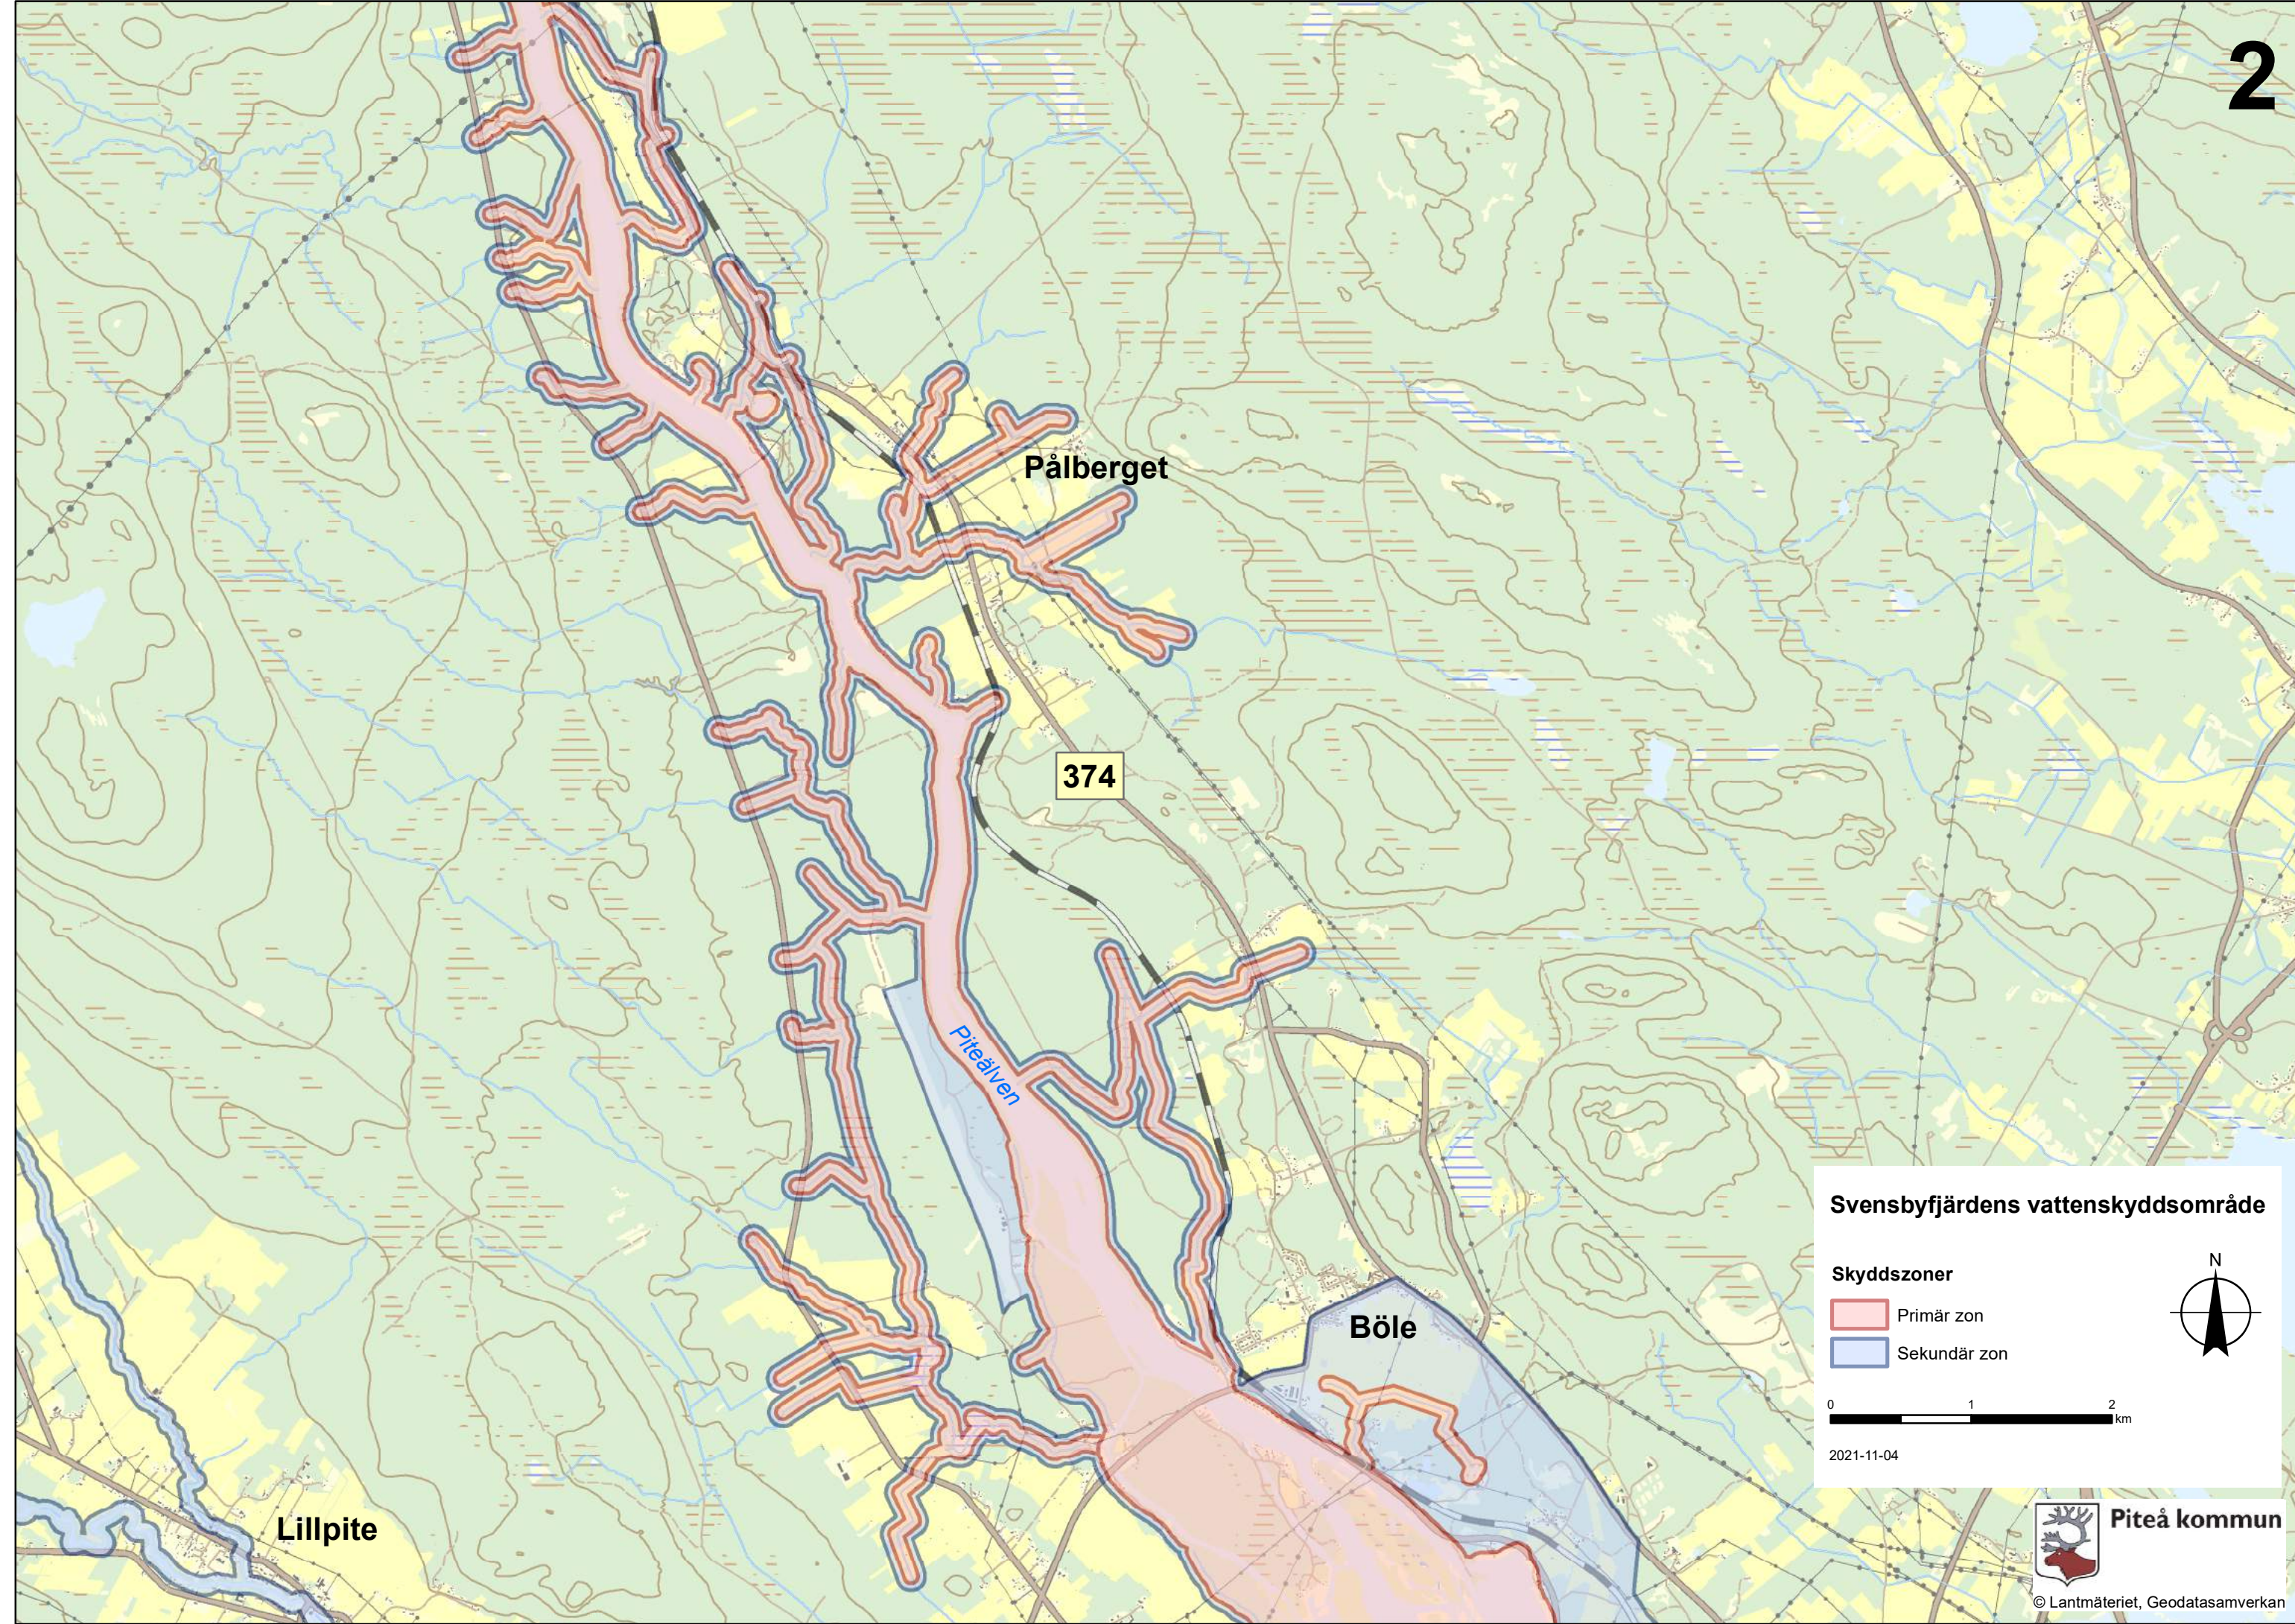

Svensbyfjärdens vattenskyddsområde

1. **Skyddszoner**
2. Primär zon
   - Sekundär zon

2021-11-04