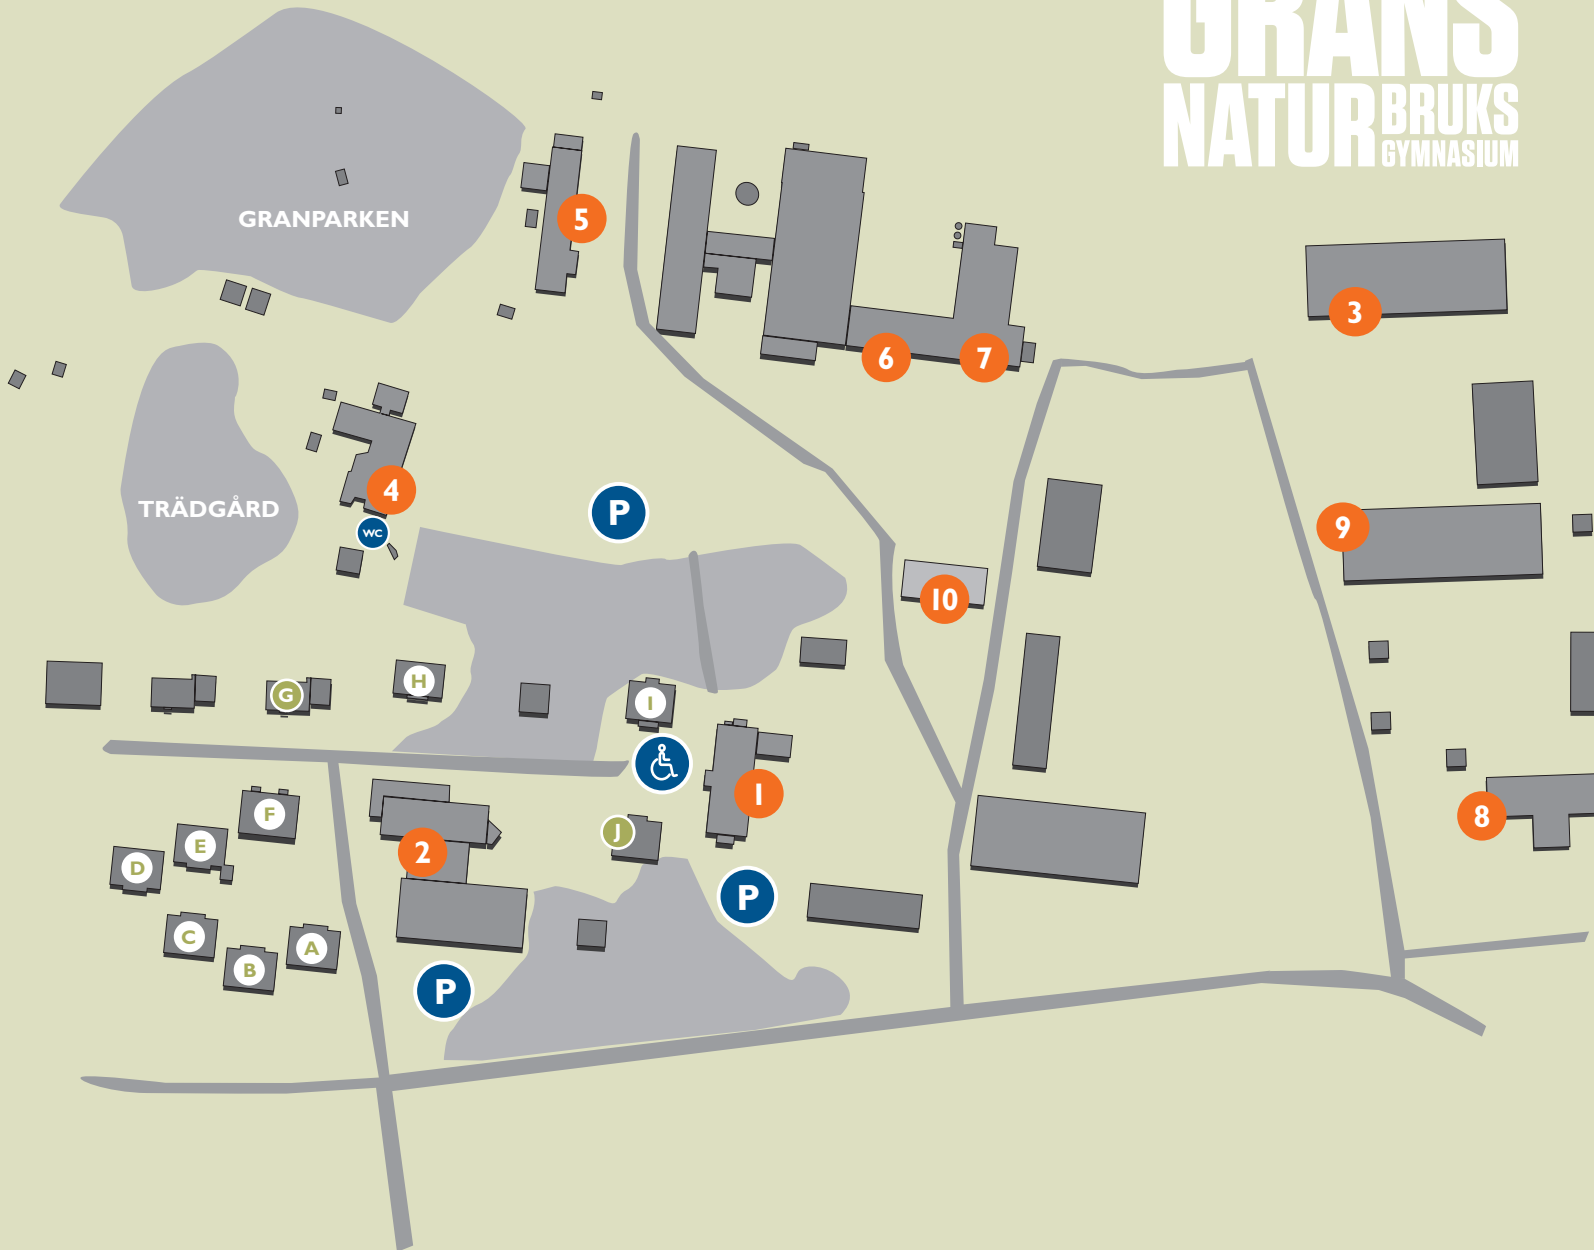

GRANS NATURBRUKS GYMNASIUM

- 1 Huvudbyggnad, reception, Gransalen, lärarkontor
- 2 Skolbyggnad, klassrum 2-9, restaurang Goa Gran, kiosk, bibliotek, idrottshall och gym
- 3 Maskinhall, klassrum M2, simulator, omklädningsrum
- 4 Grönt Center, klassrum 31-33, entré Granparken, WC
- 5 Smådjurshus, klassrum 21-23
- 6 Ladugård, klassrum 41
- 7 Hundstall, klassrum 61
- 8 Häststall, klassrum 51
- 9 Ridhus
- 10 Servicebyggnad och omklädningsrum

- A B C D Elevboende
- E F H I
- G Fritidsvilla
- J Gårdshus