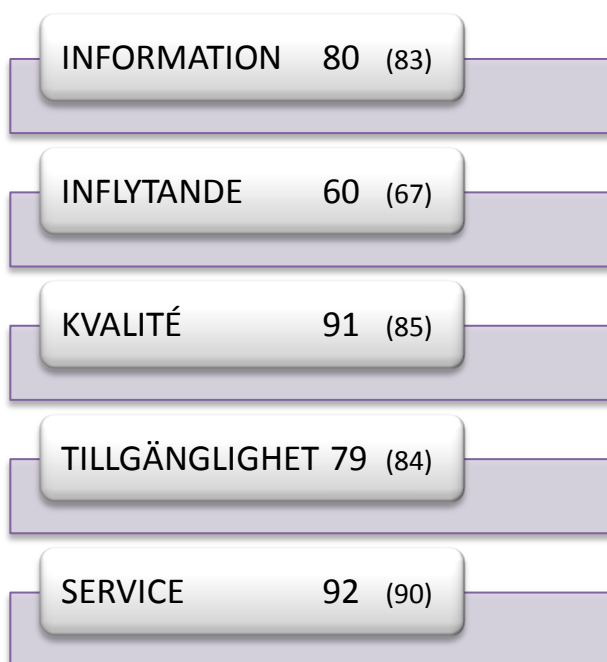

81

Varje verksamhet har delats in i ett antal delområden som t.ex. "SERVICE" eller "INFORMATION", där undersökningen har genererat värden uträknade på samma sätt som redovisats här ovanför. På efterföljande sidor visas resultatet för verksamheterna, både helhetsbetyg (NKI) och betyg för varje delområde.

**Föregående års siffror inom parentes.*

HORTLAX SIMHALL: NKI 80 (77)

MUNKSUNDS SIMHALL: NKI 85 (80)

ÖJEBYNS VARMBAD: NKI (69) **

ÖJEBYNS SIMHALL: NKI 81 (68)

** Endast 2010 års resultat redovisas p.g.a. för få svar i årets undersökning.

NORRSTRANDS POOL & CAMPING: NKI 76 (74)**PARKEN: NKI 76 (79)****NORRMALMIA: NKI 77 (75)****PITEÅ SKÄRGÅRD: NKI 68 (66)**

ÖJEBYNS BIBLIOTEK: NKI 93 (92)

STADSBIBLIOTEKET: NKI 88 (86)

SJULNÄS BIBLIOTEK: NKI 65 (73)