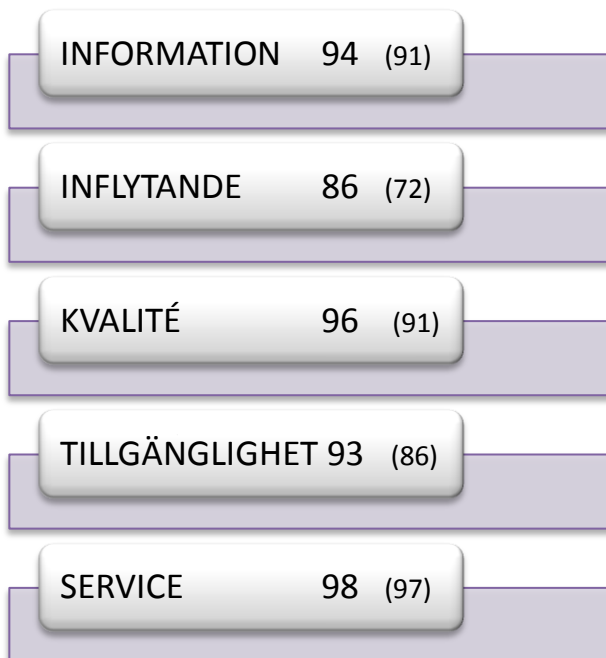

HORTLAX BIBLIOTEK: NKI 97 (93)