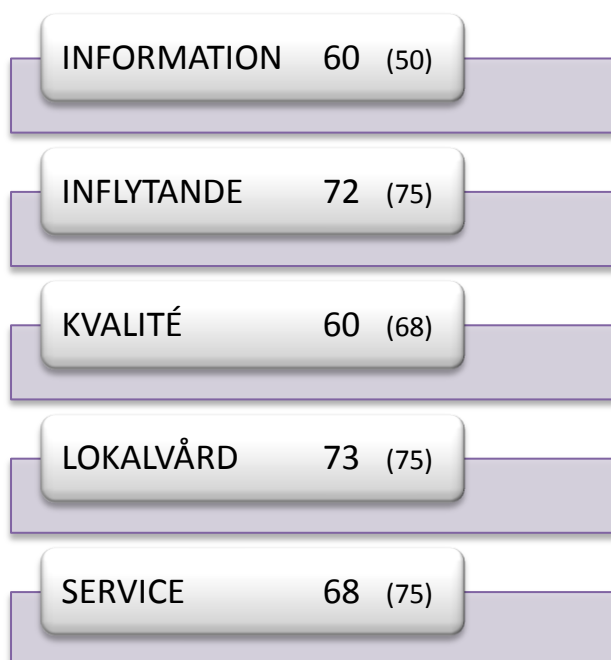

81

Varje verksamhet har delats in i ett antal delområden som t.ex. "SERVICE" eller "INFORMATION", där undersökningen har genererat värden uträknade på samma sätt som redovisats här ovanför. På efterföljande sidor visas resultatet för verksamheterna, både helhetsbetyg (NKI) och betyg för varje delområde.

**Föregående års siffror inom parentes.*

HORTLAX SIMHALL: NKI 80 (77)

MUNKSUNDS SIMHALL: NKI 85 (80)

ÖJEBYNS VARMBAD: NKI (69) **

ÖJEBYNS SIMHALL: NKI 81 (68)

** Endast 2010 års resultat redovisas p.g.a. för få svar i årets undersökning.

NORRSTRANDS POOL & CAMPING: NKI 76 (74)**PARKEN: NKI 76 (79)****NORRMALMIA: NKI 77 (75)****PITEÅ SKÄRGÅRD: NKI 68 (66)**

ÖJEBYNS BIBLIOTEK: NKI 93 (92)

STADSBIBLIOTEKET: NKI 88 (86)

SJULNÄS BIBLIOTEK: NKI 65 (73)