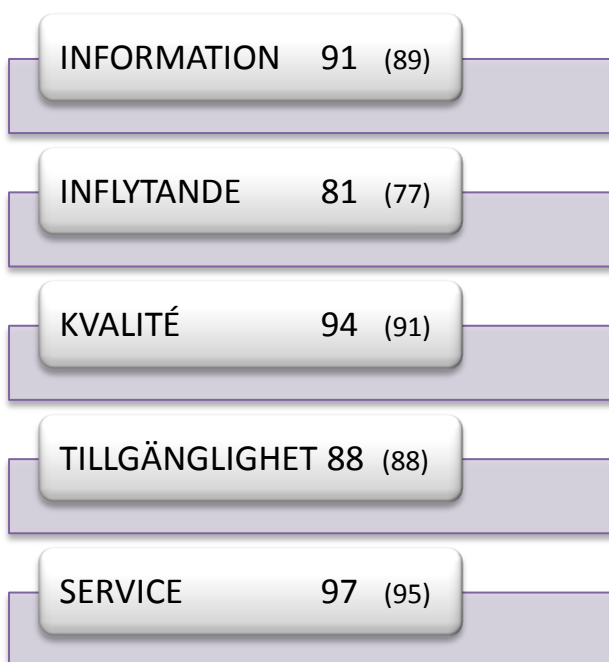

81

Varje verksamhet har delats in i ett antal delområden som t.ex. "SERVICE" eller "INFORMATION", där undersökningen har genererat värden uträknade på samma sätt som redovisats här ovanför. På efterföljande sidor visas resultatet för verksamheterna, både helhetsbetyg (NKI) och betyg för varje delområde.

**Föregående års siffror inom parentes.*

HORTLAX SIMHALL: NKI 80 (77)

MUNKSUNDS SIMHALL: NKI 85 (80)

ÖJEBYNS VARMBAD: NKI (69) **

ÖJEBYNS SIMHALL: NKI 81 (68)

** Endast 2010 års resultat redovisas p.g.a. för få svar i årets undersökning.

NORRSTRANDS POOL & CAMPING: NKI 76 (74)**PARKEN: NKI 76 (79)****NORRMALMIA: NKI 77 (75)****PITEÅ SKÄRGÅRD: NKI 68 (66)**

ÖJEBYNS BIBLIOTEK: NKI 93 (92)

STADSBIBLIOTEKET: NKI 88 (86)

SJULNÄS BIBLIOTEK: NKI 65 (73)