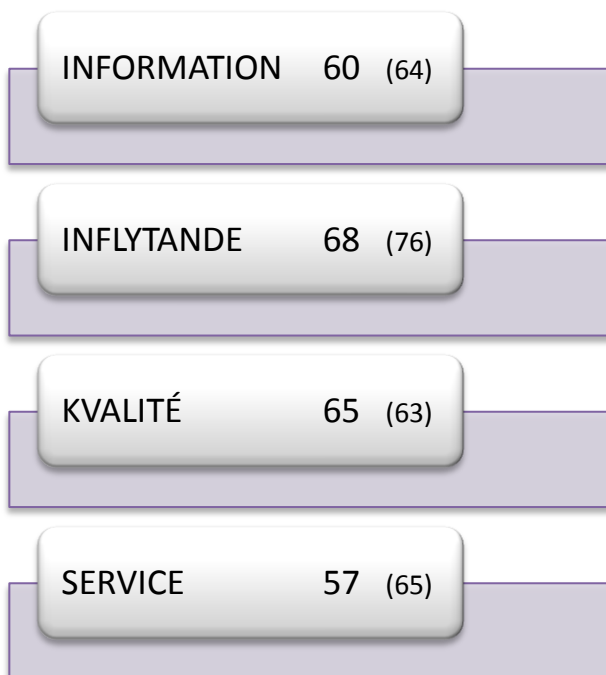

GRISBERGETS MOTIONSSPÅR: NKI 74 (69)