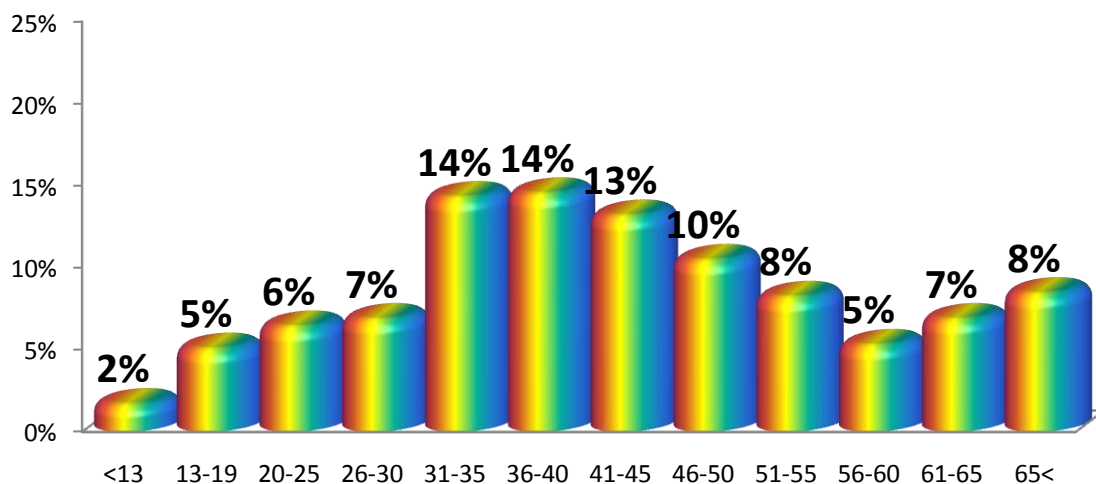

REDOVISNING AV RESULTAT AV KULTUR- OCH FRITIDSFÖRVALTNINGENS NÖJKUNDINDEX-UNDERSÖKNING 2011

Under 2011 har Piteås kommuninnevånare haft möjlighet att besvara enkäter via internet rörande kultur- och fritidsförvaltningens verksamheter. Nedan redovisas antalet svarande samt köns- och åldersfördelning.

Antal svarande: **444**

Andel män/kvinnor:

Åldersfördelning:

Enkätfrågorna har utformats så att respondenten har fått betygsätta varje fråga med ett värde från 1 – 10 där 1 står för "Mycket missnöjd" och 10 för "Mycket nöjd". Detta har resulterat i värden, t.ex. 6,4, som sedan har multiplicerats med 10 och på så sätt har man fått fram ett värde (64 i det här fallet) för alla delområden. Vid bedömning av indexundersökningar är ett resultat under 40 = underkänt.