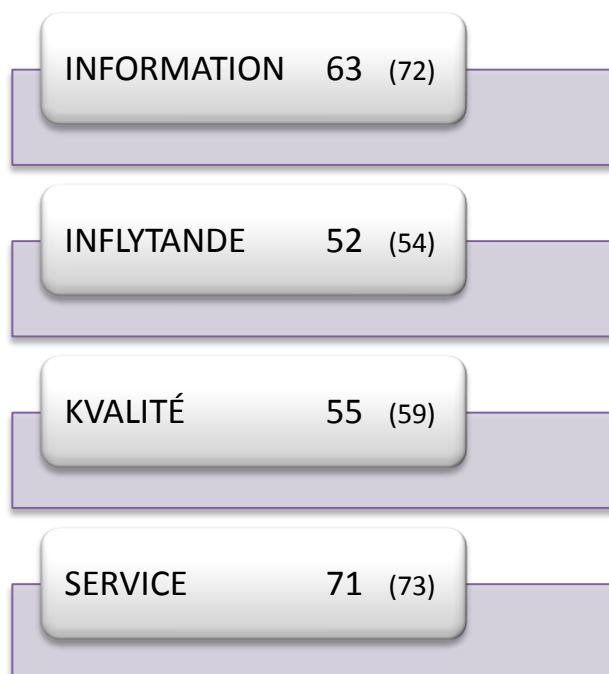

81

Varje verksamhet har delats in i ett antal delområden som t.ex. "SERVICE" eller "INFORMATION", där undersökningen har genererat värden uträknade på samma sätt som redovisats här ovanför. På efterföljande sidor visas resultatet för verksamheterna, både helhetsbetyg (NKI) och betyg för varje delområde.

**Föregående års siffror inom parentes.*

HORTLAX SIMHALL: NKI 80 (77)

MUNKSUNDS SIMHALL: NKI 85 (80)

ÖJEBYNS VARMBAD: NKI (69) **

ÖJEBYNS SIMHALL: NKI 81 (68)

** Endast 2010 års resultat redovisas p.g.a. för få svar i årets undersökning.

NORRSTRANDS POOL & CAMPING: NKI 76 (74)**PARKEN: NKI 76 (79)****NORRMALMIA: NKI 77 (75)****PITEÅ SKÄRGÅRD: NKI 68 (66)**

ÖJEBYNS BIBLIOTEK: NKI 93 (92)

STADSBIBLIOTEKET: NKI 88 (86)

SJULNÄS BIBLIOTEK: NKI 65 (73)