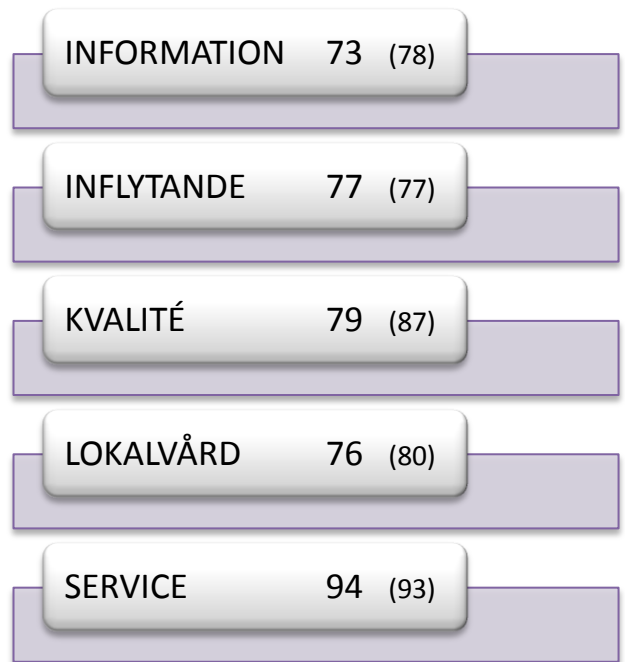

Nedan följer redovisning av betygsskalan samt ett totalt medelvärde för helhetsfrågorna i alla verksamheter. Detta medelvärde är Kultur- och fritidsförvaltningens NKI för 2011.

KULTUR- OCH FRITIDSFÖRVALTNINGENS NKI 2011:

81

Varje verksamhet har delats in i ett antal delområden som t.ex. "SERVICE" eller "INFORMATION", där undersökningen har genererat värden uträknade på samma sätt som redovisats här ovanför. På efterföljande sidor visas resultatet för verksamheterna, både helhetsbetyg (NKI) och betyg för varje delområde.

**Föregående års siffror inom parentes.*

HORTLAX SIMHALL: NKI 80 (77)

MUNKSUNDS SIMHALL: NKI 85 (80)

ÖJEBYNS VARMBAD: NKI (69) **

ÖJEBYNS SIMHALL: NKI 81 (68)

** Endast 2010 års resultat redovisas p.g.a. för få svar i årets undersökning.

NORRSTRANDS POOL & CAMPING: NKI 76 (74)**PARKEN: NKI 76 (79)****NORRMALMIA: NKI 77 (75)****PITEÅ SKÄRGÅRD: NKI 68 (66)**

ÖJEBYNS BIBLIOTEK: NKI 93 (92)

STADSBIBLIOTEKET: NKI 88 (86)

SJULNÄS BIBLIOTEK: NKI 65 (73)