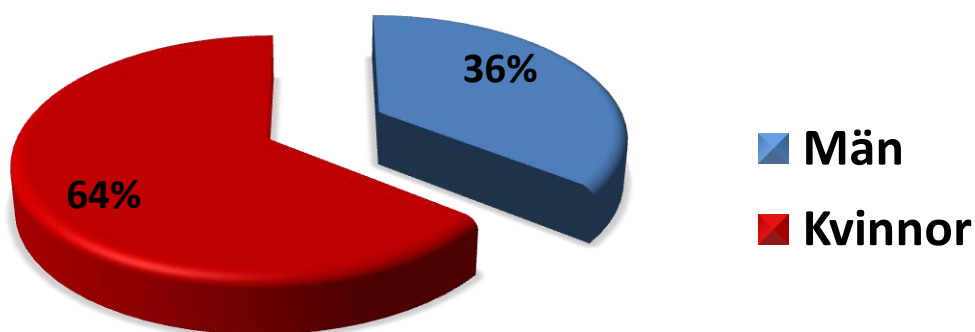

REDOVISNING AV RESULTAT AV KULTUR- OCH FRITIDSFÖRVALTNINGENS NÖJKUNDINDEX-UNDERSÖKNING 2011

Under 2011 har Piteås kommuninnevånare haft möjlighet att besvara enkäter via internet rörande kultur- och fritidsförvaltningens verksamheter. Nedan redovisas antalet svarande samt köns- och åldersfördelning.

Antal svarande: **444**

Andel män/kvinnor:

Åldersfördelning:

Enkätfrågorna har utformats så att respondenten har fått betygsätta varje fråga med ett värde från 1 – 10 där 1 står för "Mycket missnöjd" och 10 för "Mycket nöjd". Detta har resulterat i värden, t.ex. 6,4, som sedan har multiplicerats med 10 och på så sätt har man fått fram ett värde (64 i det här fallet) för alla delområden. Vid bedömning av indexundersökningar är ett resultat under 40 = underkänt.