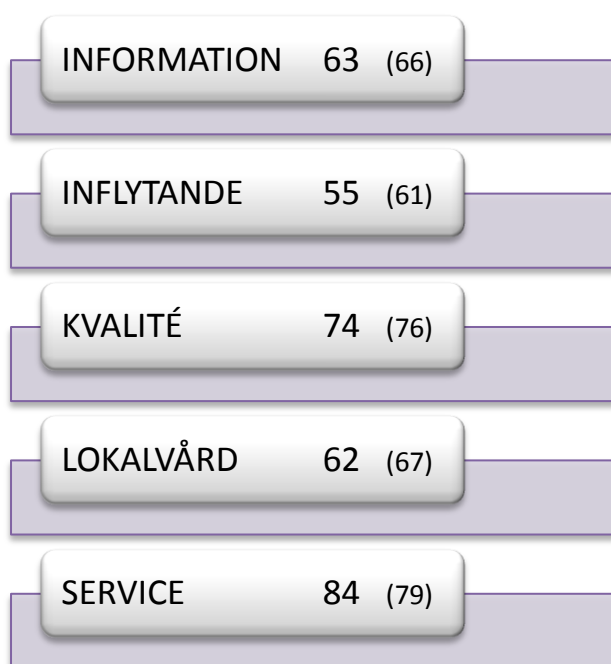

81

Varje verksamhet har delats in i ett antal delområden som t.ex. "SERVICE" eller "INFORMATION", där undersökningen har genererat värden uträknade på samma sätt som redovisats här ovanför. På efterföljande sidor visas resultatet för verksamheterna, både helhetsbetyg (NKI) och betyg för varje delområde.

**Föregående års siffror inom parentes.*

HORTLAX SIMHALL: NKI 80 (77)

MUNKSUNDS SIMHALL: NKI 85 (80)

ÖJEBYNS VARMBAD: NKI (69) **

ÖJEBYNS SIMHALL: NKI 81 (68)

** Endast 2010 års resultat redovisas p.g.a. för få svar i årets undersökning.

NORRSTRANDS POOL & CAMPING: NKI 76 (74)**PARKEN: NKI 76 (79)****NORRMALMIA: NKI 77 (75)****PITEÅ SKÄRGÅRD: NKI 68 (66)**

ÖJEBYNS BIBLIOTEK: NKI 93 (92)

STADSBIBLIOTEKET: NKI 88 (86)

SJULNÄS BIBLIOTEK: NKI 65 (73)