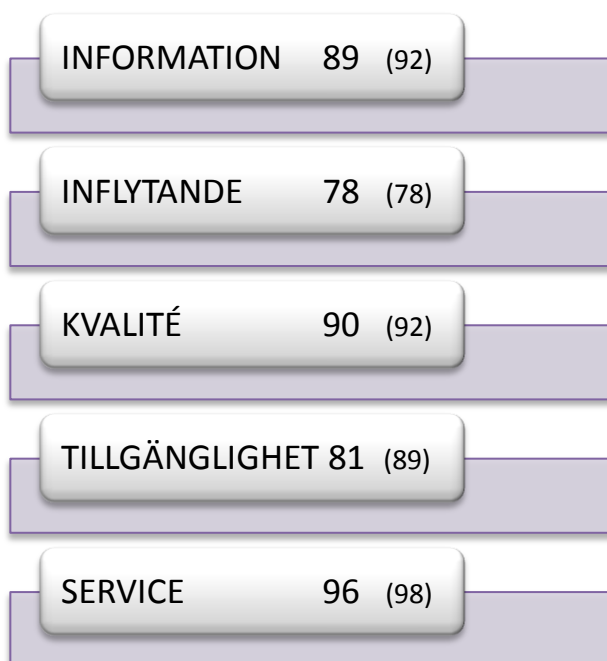

ROSVIKS BIBLIOTEK: NKI 84 (93)