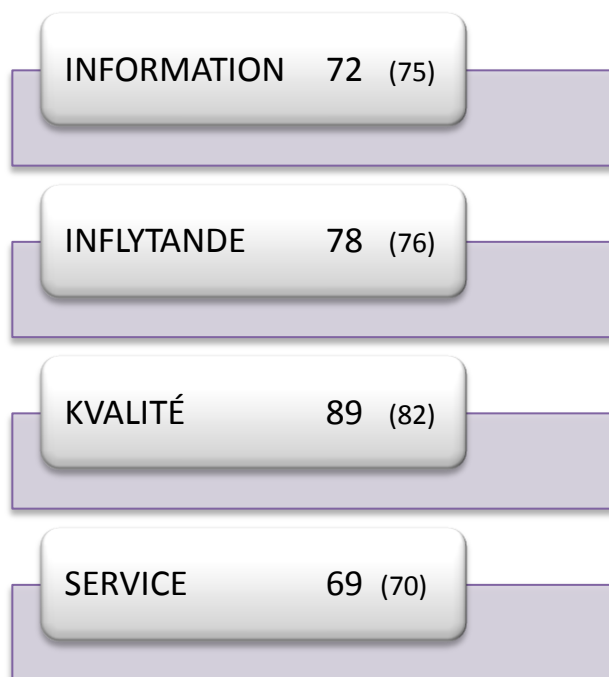

81

Varje verksamhet har delats in i ett antal delområden som t.ex. "SERVICE" eller "INFORMATION", där undersökningen har genererat värden uträknade på samma sätt som redovisats här ovanför. På efterföljande sidor visas resultatet för verksamheterna, både helhetsbetyg (NKI) och betyg för varje delområde.

**Föregående års siffror inom parentes.*

HORTLAX SIMHALL: NKI 80 (77)

MUNKSUNDS SIMHALL: NKI 85 (80)

ÖJEBYNS VARMBAD: NKI (69) **

ÖJEBYNS SIMHALL: NKI 81 (68)

** Endast 2010 års resultat redovisas p.g.a. för få svar i årets undersökning.

NORRSTRANDS POOL & CAMPING: NKI 76 (74)**PARKEN: NKI 76 (79)****NORRMALMIA: NKI 77 (75)****PITEÅ SKÄRGÅRD: NKI 68 (66)**

ÖJEBYNS BIBLIOTEK: NKI 93 (92)

STADSBIBLIOTEKET: NKI 88 (86)

SJULNÄS BIBLIOTEK: NKI 65 (73)