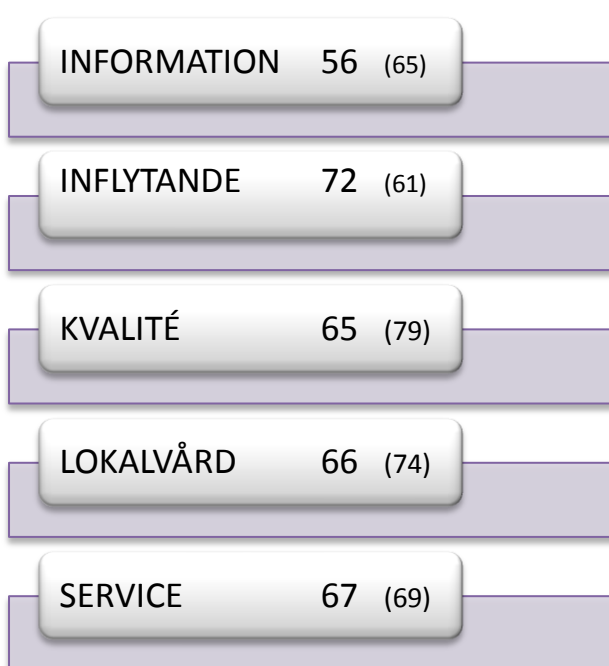

LF ARENA: NKI 83 (81)