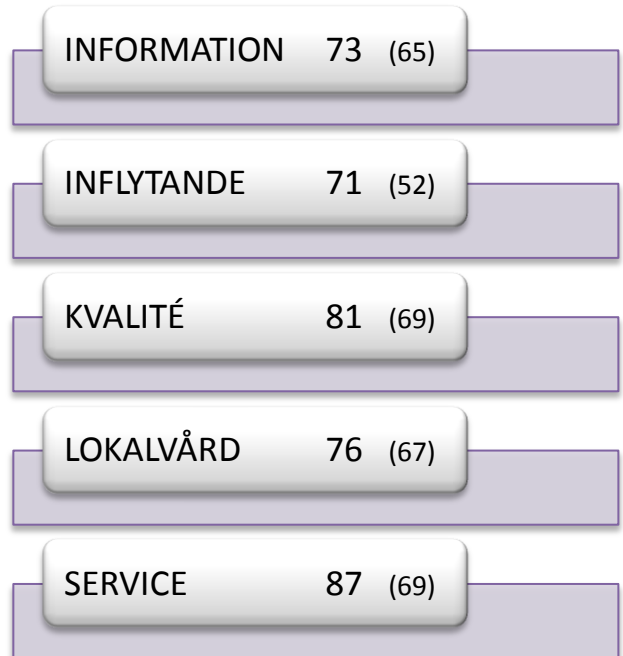

81

Varje verksamhet har delats in i ett antal delområden som t.ex. "SERVICE" eller "INFORMATION", där undersökningen har genererat värden uträknade på samma sätt som redovisats här ovanför. På efterföljande sidor visas resultatet för verksamheterna, både helhetsbetyg (NKI) och betyg för varje delområde.

**Föregående års siffror inom parentes.*

HORTLAX SIMHALL: NKI 80 (77)

MUNKSUNDS SIMHALL: NKI 85 (80)

ÖJEBYNS VARMBAD: NKI (69) **

ÖJEBYNS SIMHALL: NKI 81 (68)

** Endast 2010 års resultat redovisas p.g.a. för få svar i årets undersökning.

NORRSTRANDS POOL & CAMPING: NKI 76 (74)**PARKEN: NKI 76 (79)****NORRMALMIA: NKI 77 (75)****PITEÅ SKÄRGÅRD: NKI 68 (66)**

ÖJEBYNS BIBLIOTEK: NKI 93 (92)

STADSBIBLIOTEKET: NKI 88 (86)

SJULNÄS BIBLIOTEK: NKI 65 (73)