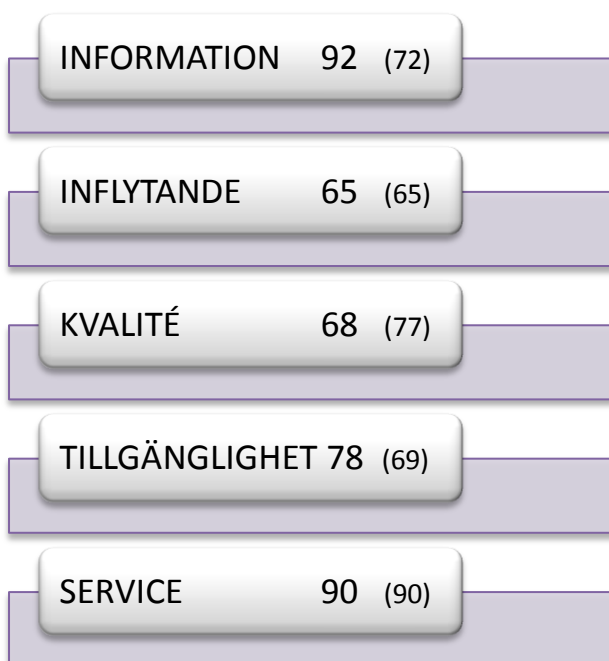

**Föregående års siffror inom parentes.*

HORTLAX SIMHALL: NKI 80 (77)

MUNKSUNDS SIMHALL: NKI 85 (80)

ÖJEBYNS VARMBAD: NKI (69) **

ÖJEBYNS SIMHALL: NKI 81 (68)

** Endast 2010 års resultat redovisas p.g.a. för få svar i årets undersökning.

NORRSTRANDS POOL & CAMPING: NKI 76 (74)**PARKEN: NKI 76 (79)****NORRMALMIA: NKI 77 (75)****PITEÅ SKÄRGÅRD: NKI 68 (66)**

ÖJEBYNS BIBLIOTEK: NKI 93 (92)

STADSBIBLIOTEKET: NKI 88 (86)

SJULNÄS BIBLIOTEK: NKI 65 (73)