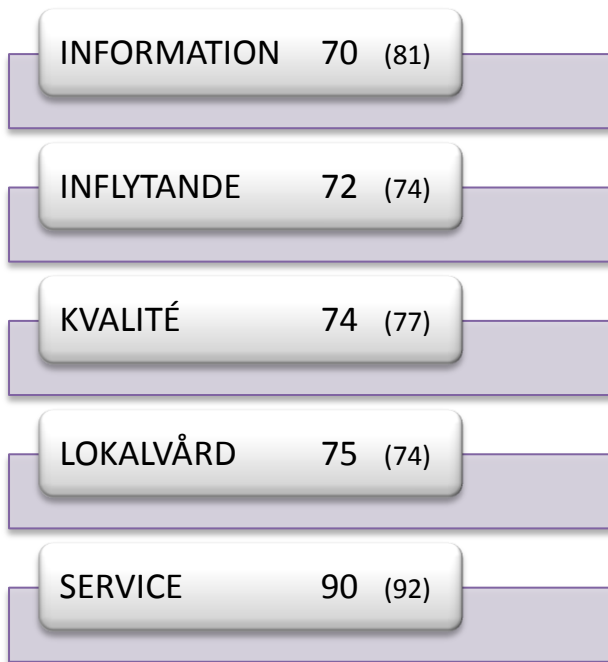

HORTLAX SIMHALL: NKI 80 (77)