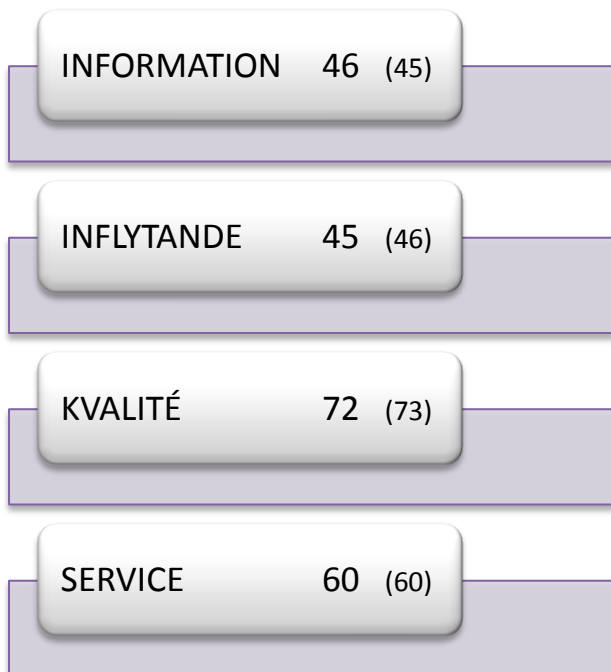

LINDBÄCKSSTADION: NKI 58 (58)

Vi vill tacka alla ni som har hjälpt till att förbättra våra verksamheter och hoppas att ni får ett riktigt bra kultur- och fritidsår!