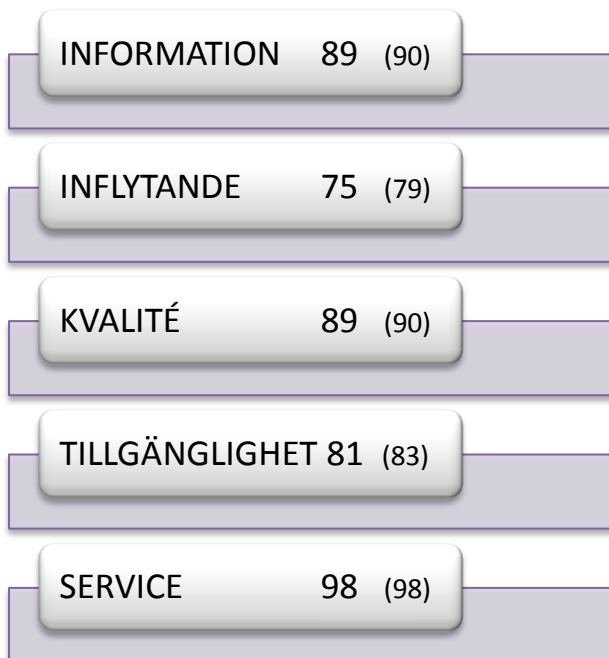

NORRFJÄRDENS BIBLIOTEK: NKI 89 (91)