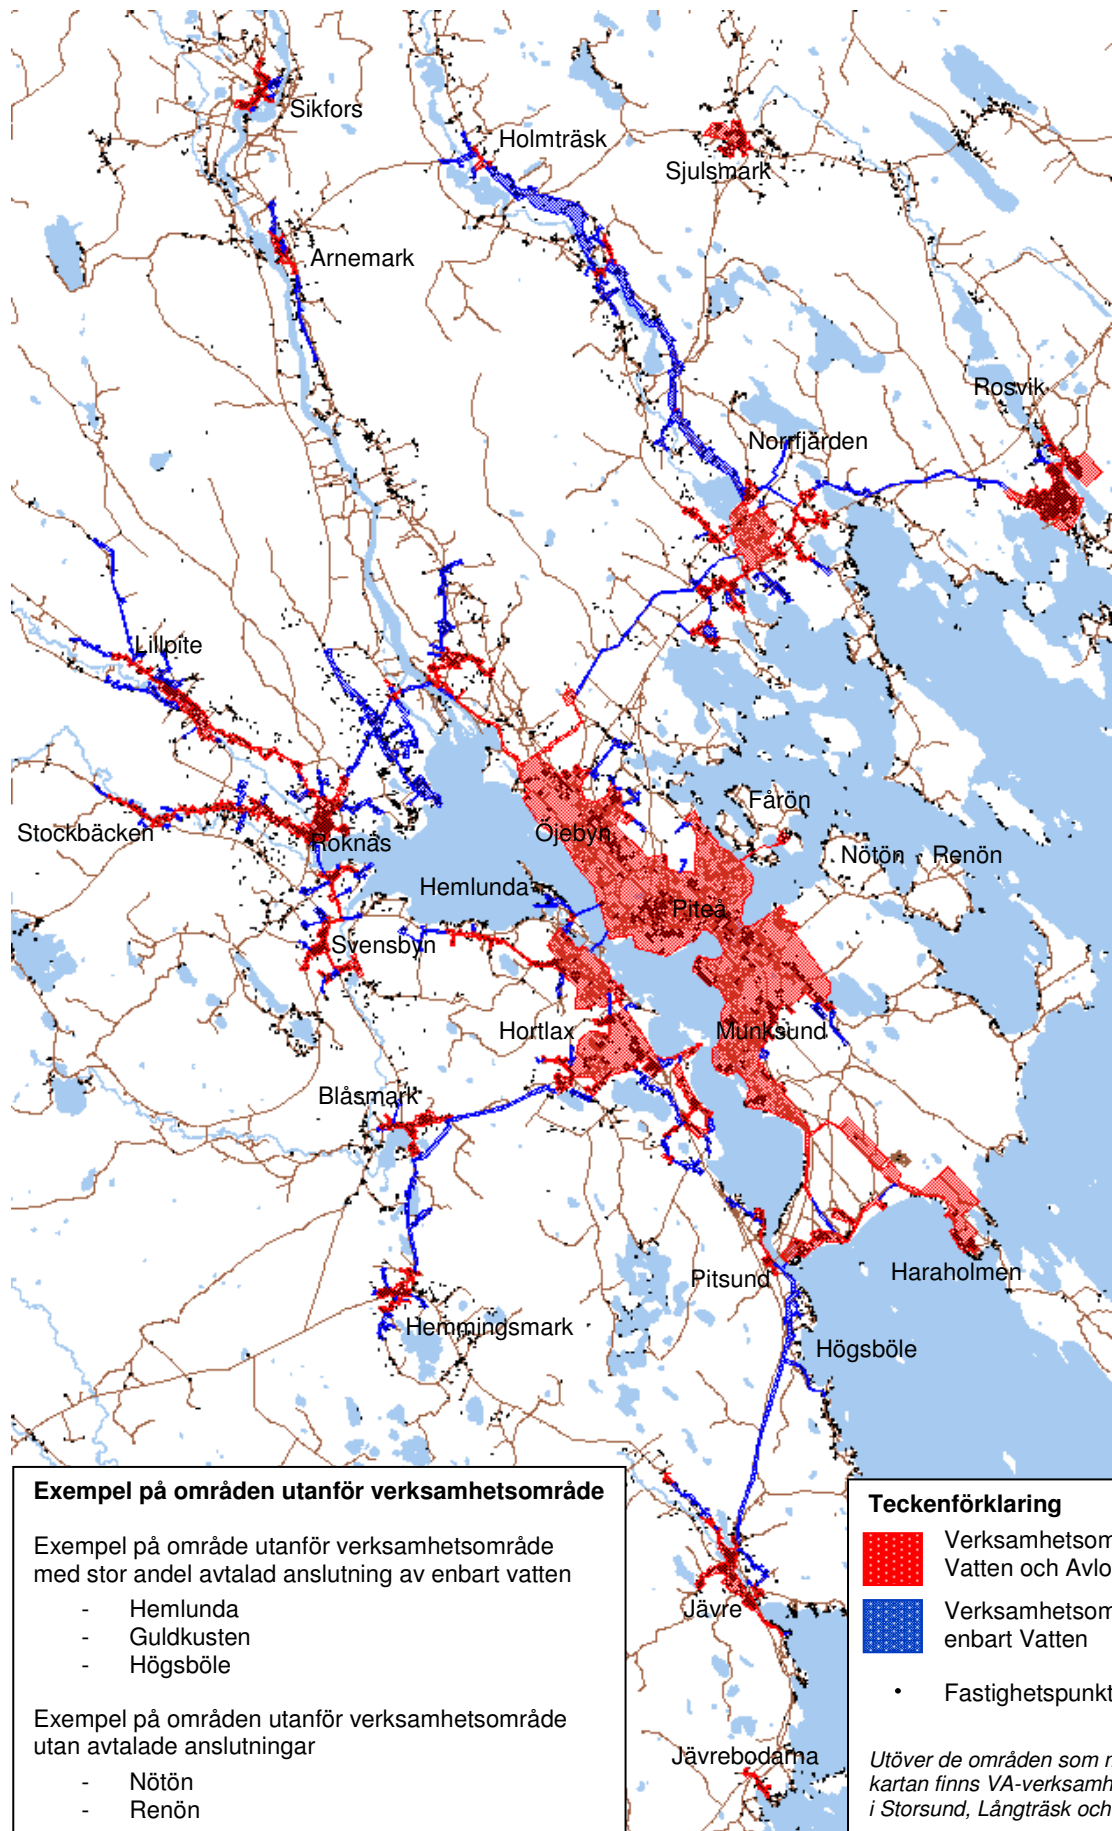

# VA-VERKSAMHETSOMRÅDEN I PITEÅ KOMMUN

**Exempel på områden utanför verksamhetsområde**

Exempel på område utanför verksamhetsområde med stor andel avtalad anslutning av enbart vatten

- Hemlunda
- Guldkusten
- Högsböle

Exempel på områden utanför verksamhetsområde utan avtalade anslutningar

- Nötön
- Renön

**Teckenförklaring**

- Verksamhetsområde för Vatten och Avlopp
- Verksamhetsområde för enbart Vatten
- Fastighetspunkter

*Utöver de områden som markerats på kartan finns VA-verksamhetsområden i Storsund, Långträsk och Koler*