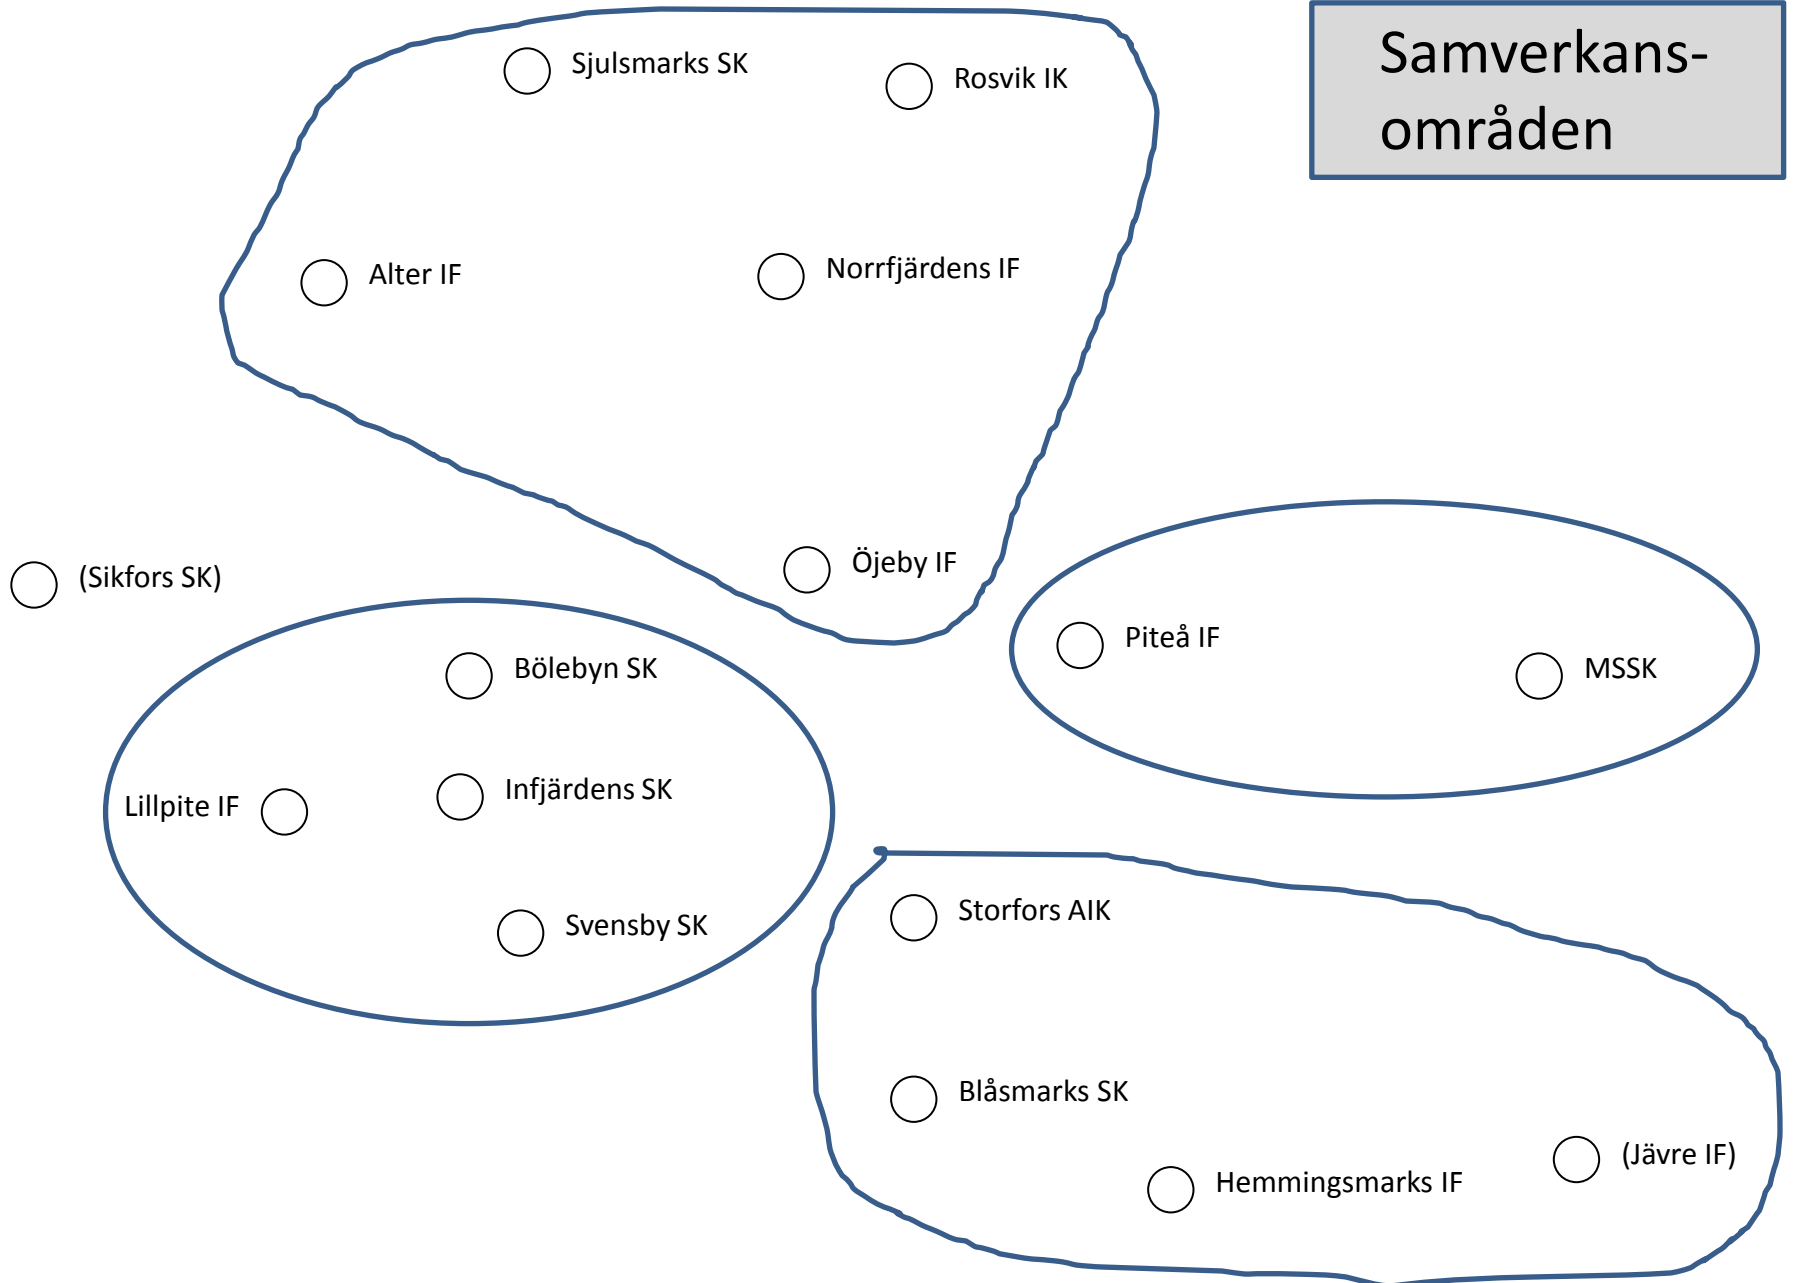

Samverkans- områden