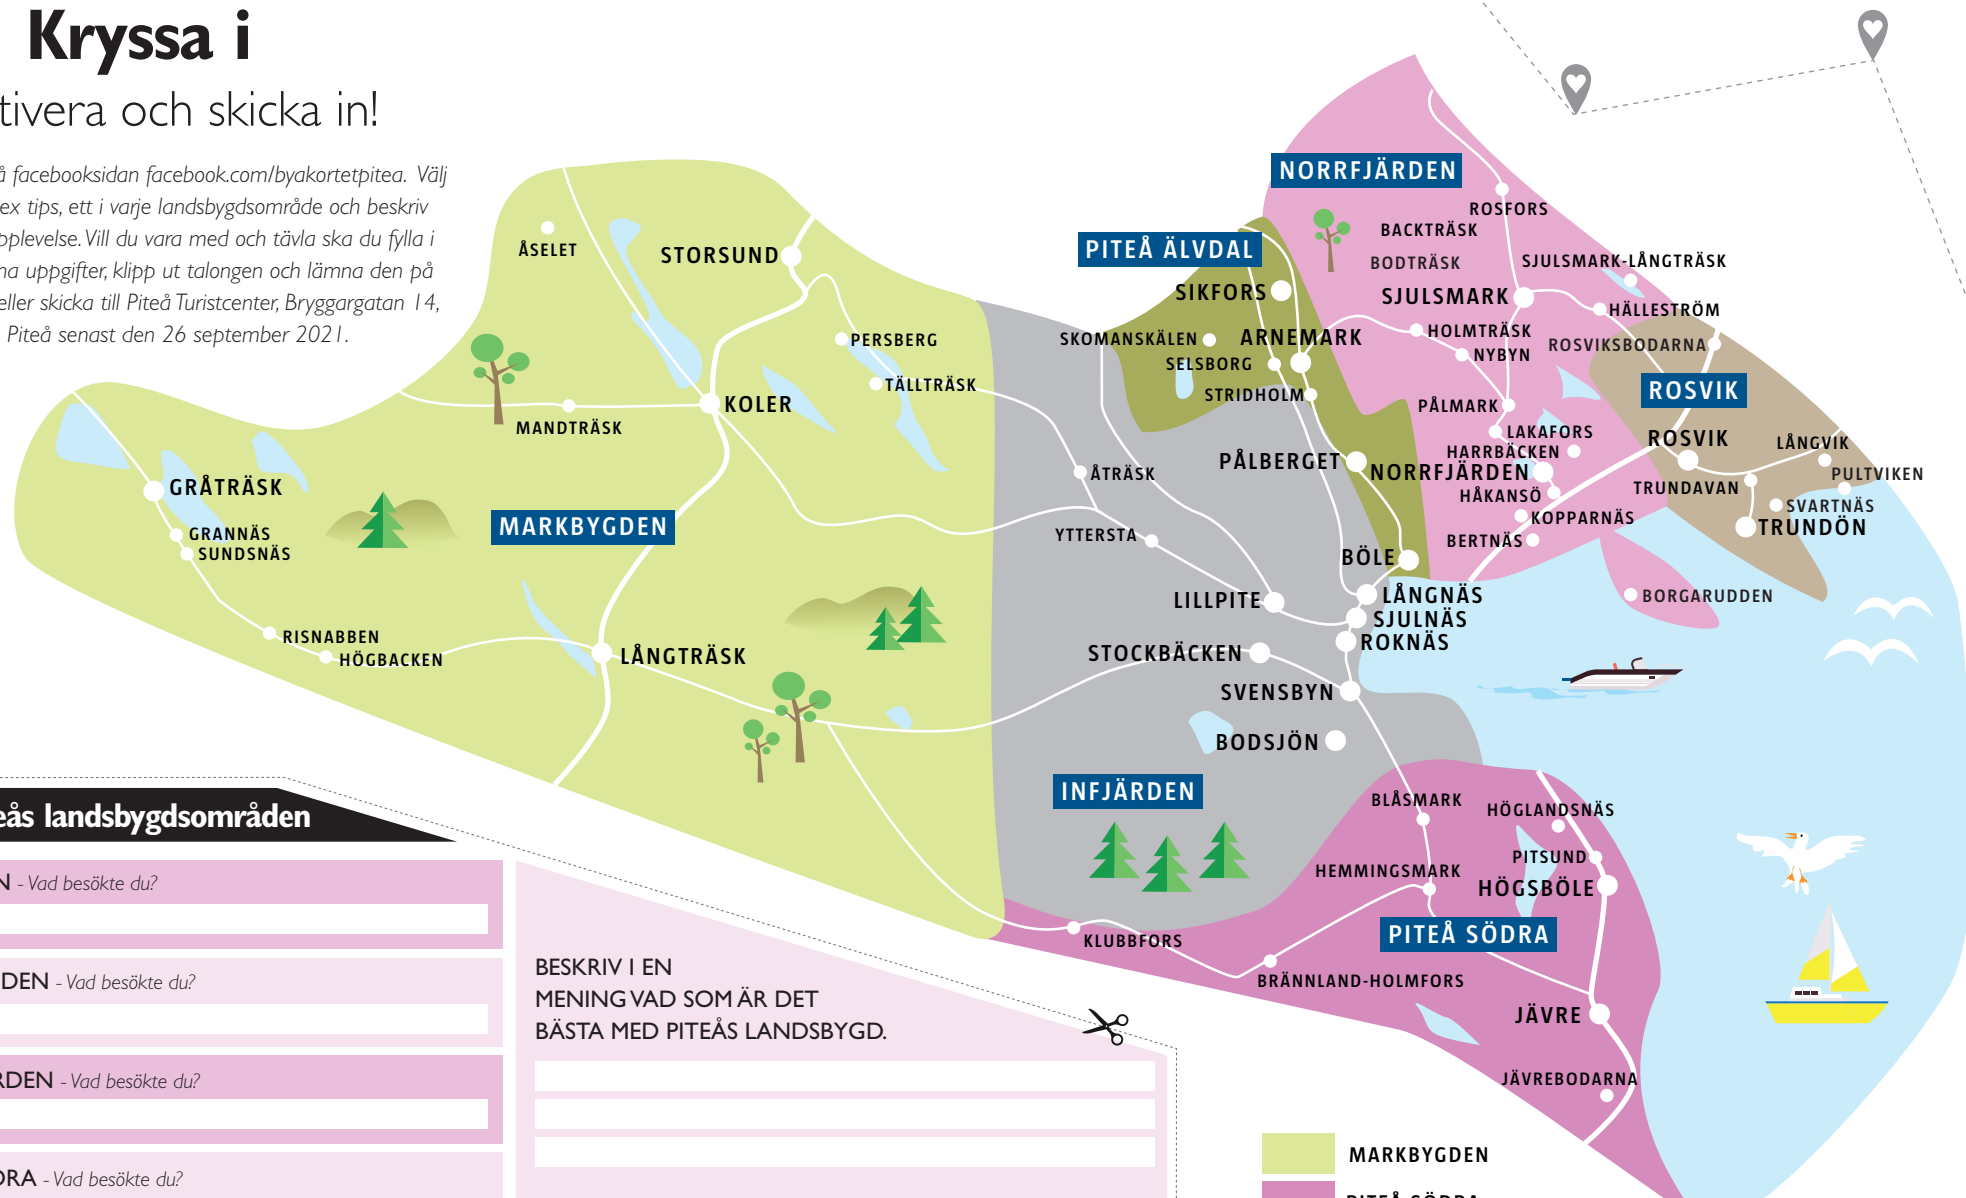

Byaforum

Piteå kommun

Gäller 1 juni - 15 september 2021

BYAKORTET

PITEÅ

UPPLEV
PITEÅS LANDS-
BYGD. TÄVLA
OCH VINN.

Piteå

Kryssa i

- motivera och skicka in!

Utgå från tipsen på facebooksidan [facebook.com/byakortetpitea](https://www.facebook.com/byakortetpitea). Välj ut och utforska sex tips, ett i varje landsbygdsområde och beskriv kort din finaste upplevelse. Vill du vara med och tävla ska du fylla i motivering och dina uppgifter, klipp ut talongen och lämna den på Piteå Turistcenter eller skicka till Piteå Turistcenter, Bryggargatan 14, 941 63 Piteå senast den 26 september 2021.

Besök Piteås landsbygdsområden

INFJÄRDEN - Vad besökte du?

MARKBYGDEN - Vad besökte du?

NORRFJÄRDEN - Vad besökte du?

PITEÅ SÖDRA - Vad besökte du?

PITEÅ ÄLVDAL - Vad besökte du?

ROSVIK - Vad besökte du?

BESKRIV I EN MENING VAD SOM ÄR DET BÄSTA MED PITEÅS LANDSBYGD.

-  MARKBYGDEN
-  PITEÅ SÖDRA
-  INFJÄRDEN
-  PITEÅ ÄLVDAL
-  NORRFJÄRDEN
-  ROSVIK