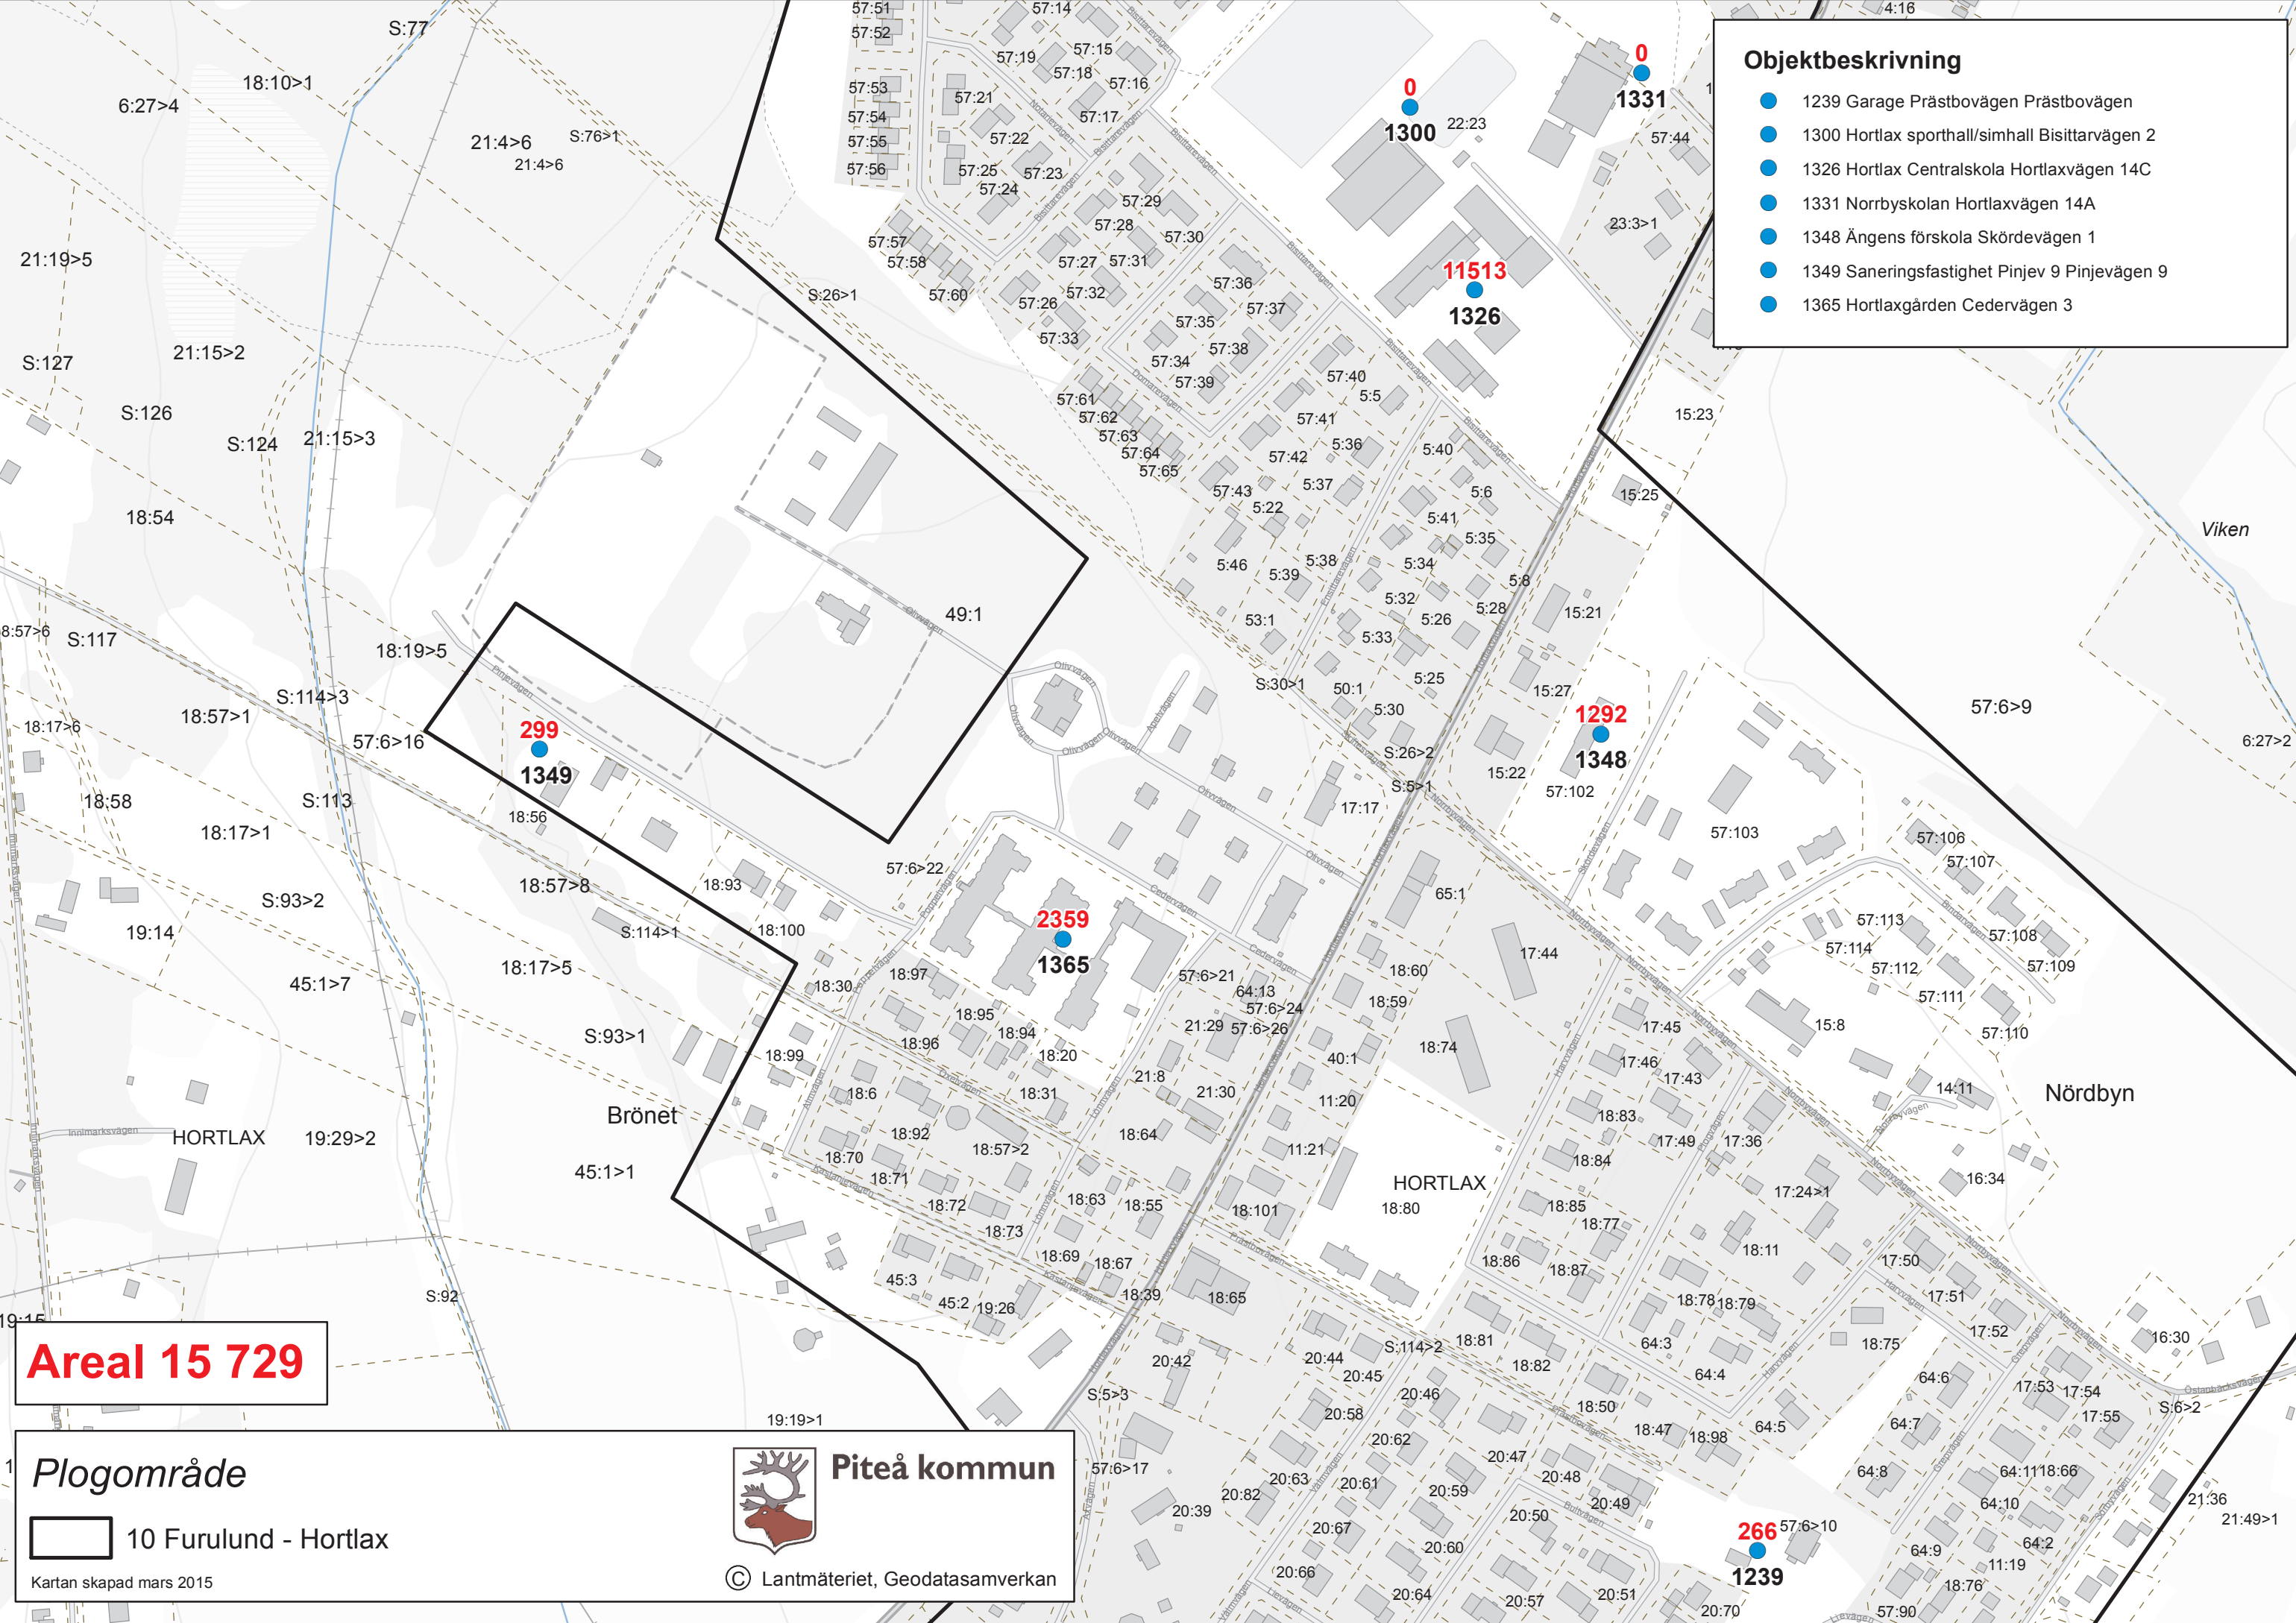

- ### Objektbeskrivning
- 1239 Garage Prästbovägen Prästbovägen
  - 1300 Hortlax sporthall/simhall Bisittarvägen 2
  - 1326 Hortlax Centralskola Hortlaxvägen 14C
  - 1331 Norrbyskolan Hortlaxvägen 14A
  - 1348 Ängens förskola Skördevägen 1
  - 1349 Saneringsfastighet Pinjev 9 Pinjevägen 9
  - 1365 Hortlaxgården Cedervägen 3

**Areal 15 729**

**Plogområde**  
 10 Furulund - Hortlax  
 Kartan skapad mars 2015