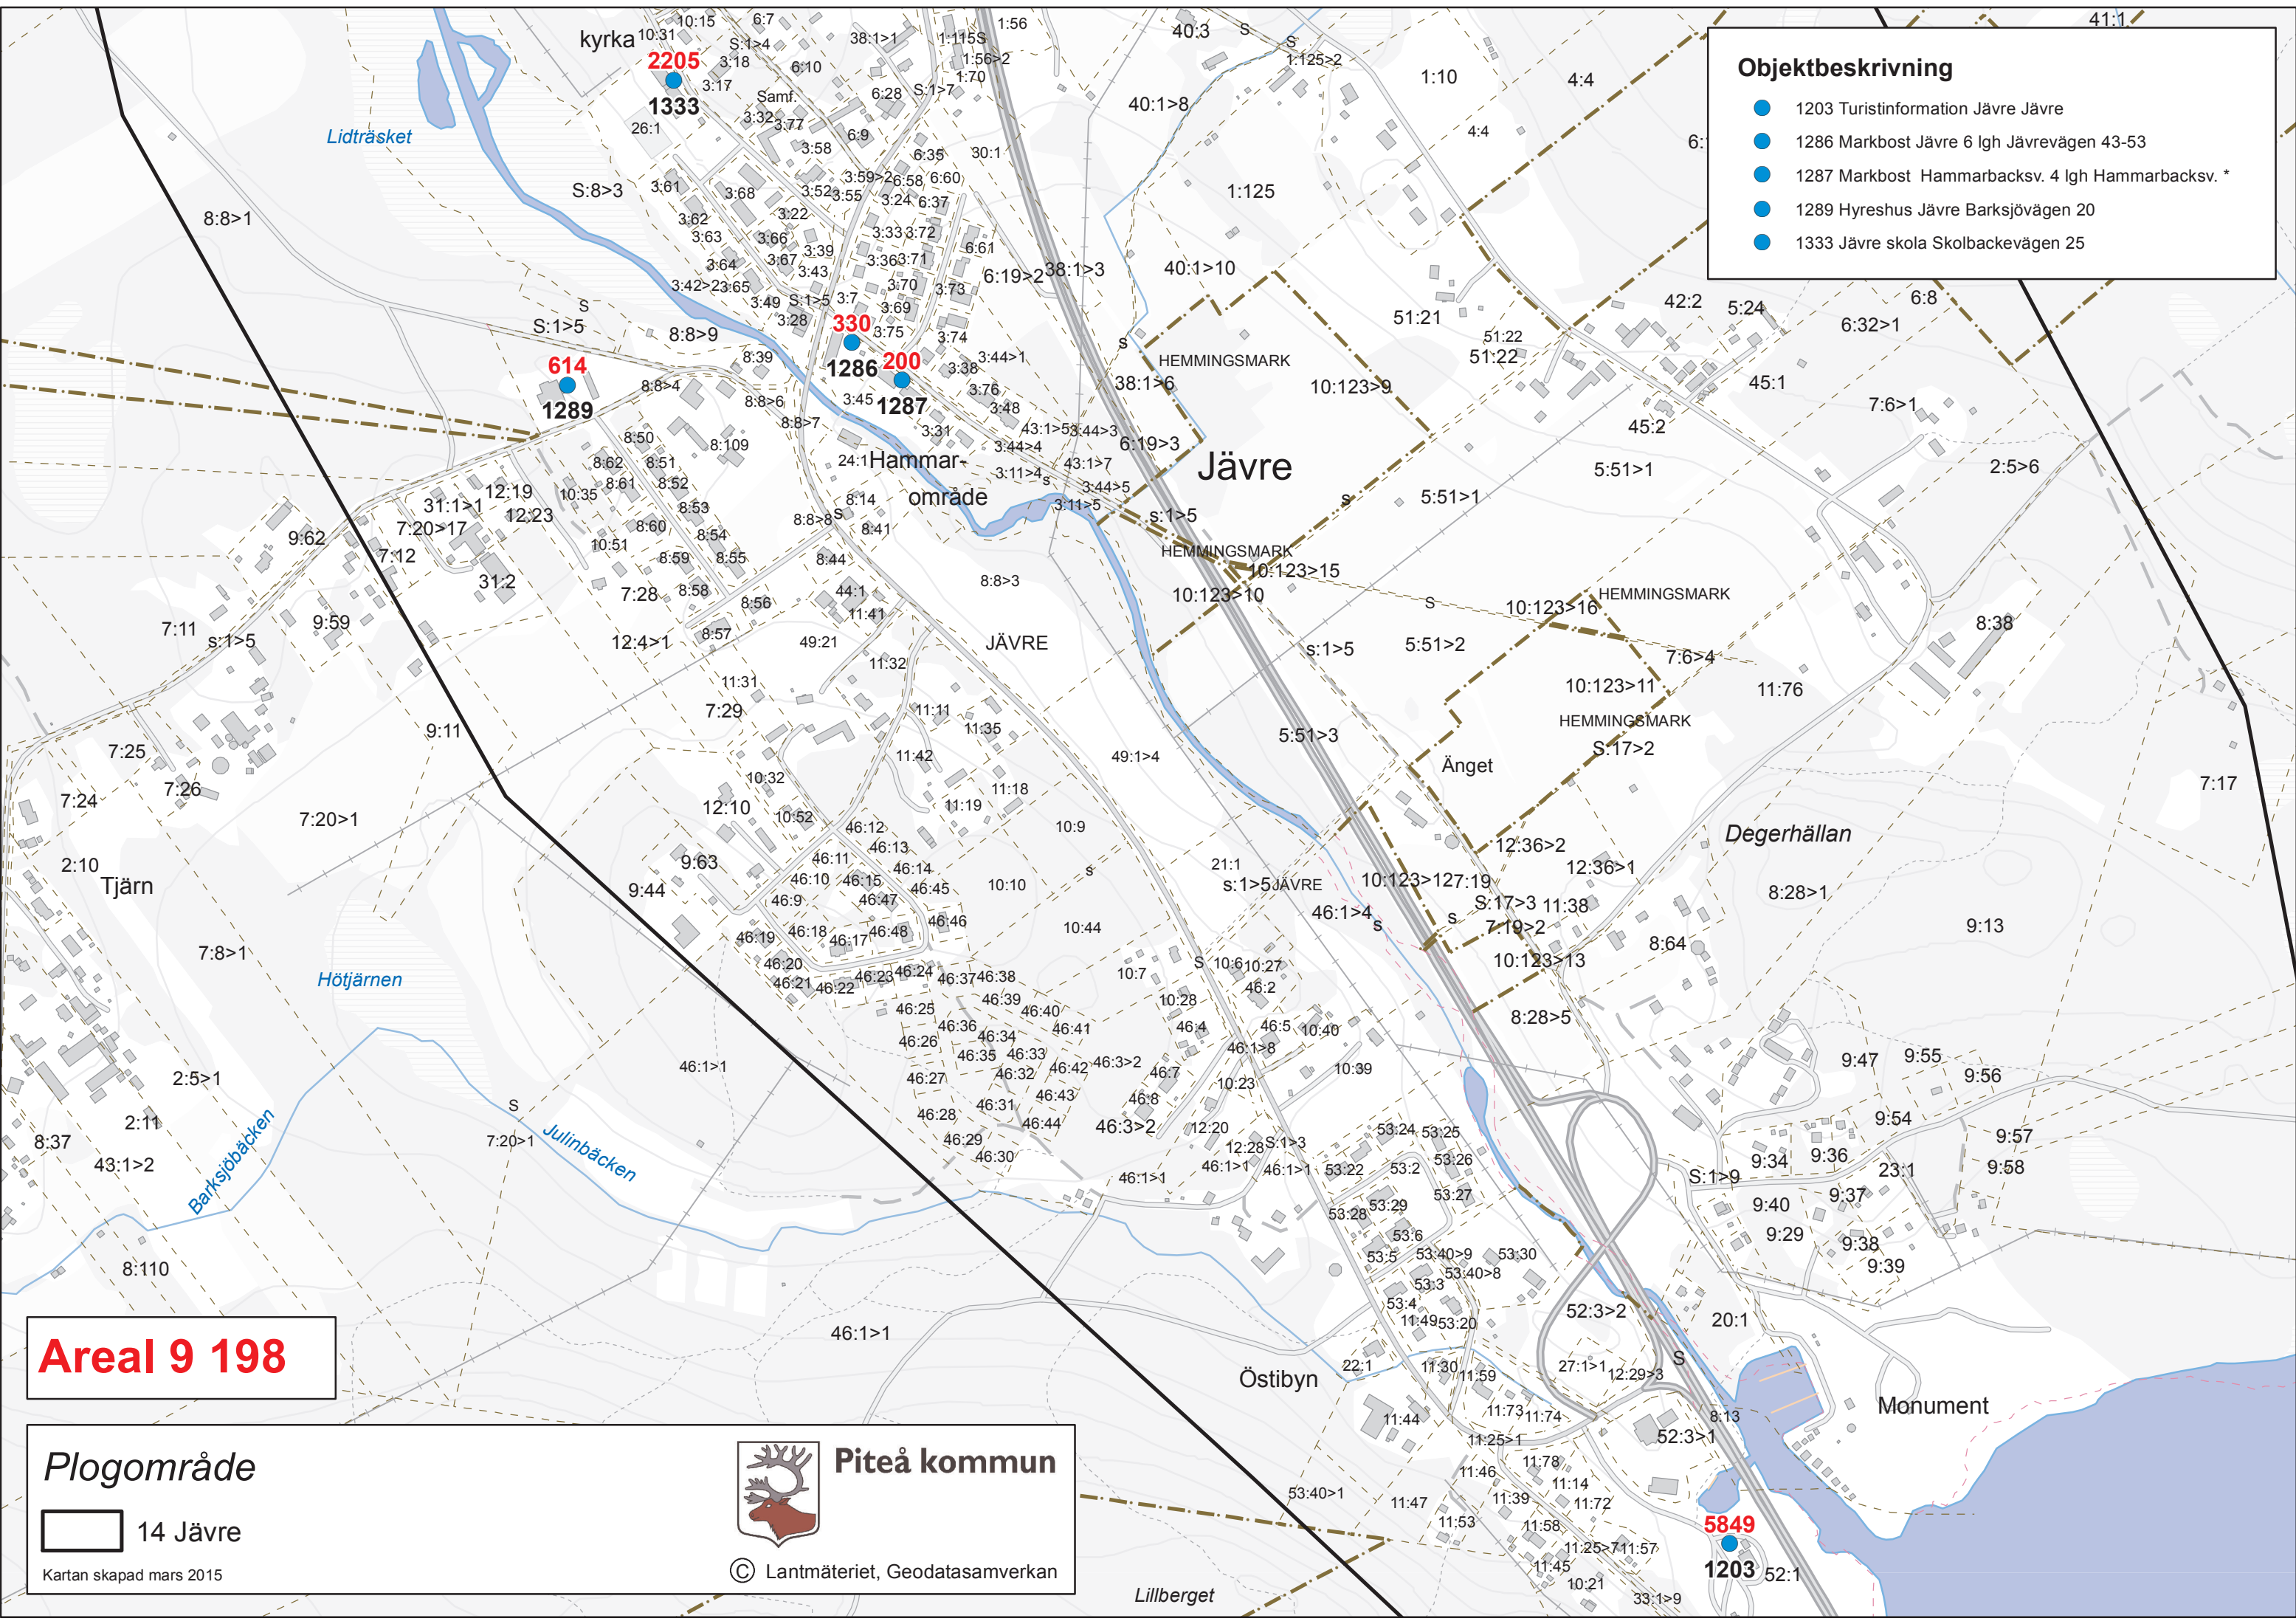

- Objektbeskrivning**
- 1203 Turistinformation Jävre Jävre
  - 1286 Markbost Jävre 6 lgh Jävrevägen 43-53
  - 1287 Markbost Hammarbacksv. 4 lgh Hammarbacksv. \*
  - 1289 Hyreshus Jävre Barksjövägen 20
  - 1333 Jävre skola Skolbackevägen 25

**Areal 9 198**

*Plogområde*

14 Jävre

Kartan skapad mars 2015

**Piteå kommun**

© Lantmäteriet, Geodatasamverkan

Lillberget